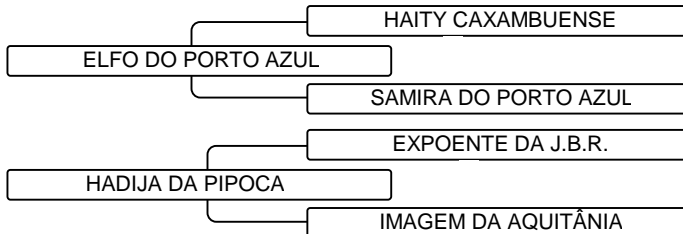

GAROTA JFS

Comprador: _____ R$ _____

Vendedor: HARAS SIEBRA
Criador: BRUNO SIEBRA PINHEIRO

LOTE 029

Registro: _____ Raça: MANGALARGA MARCHADOR Nasc.: 22/07/2021 Idade: 6 Meses Sexo: F Pelagem: _____ Qtde.: 01