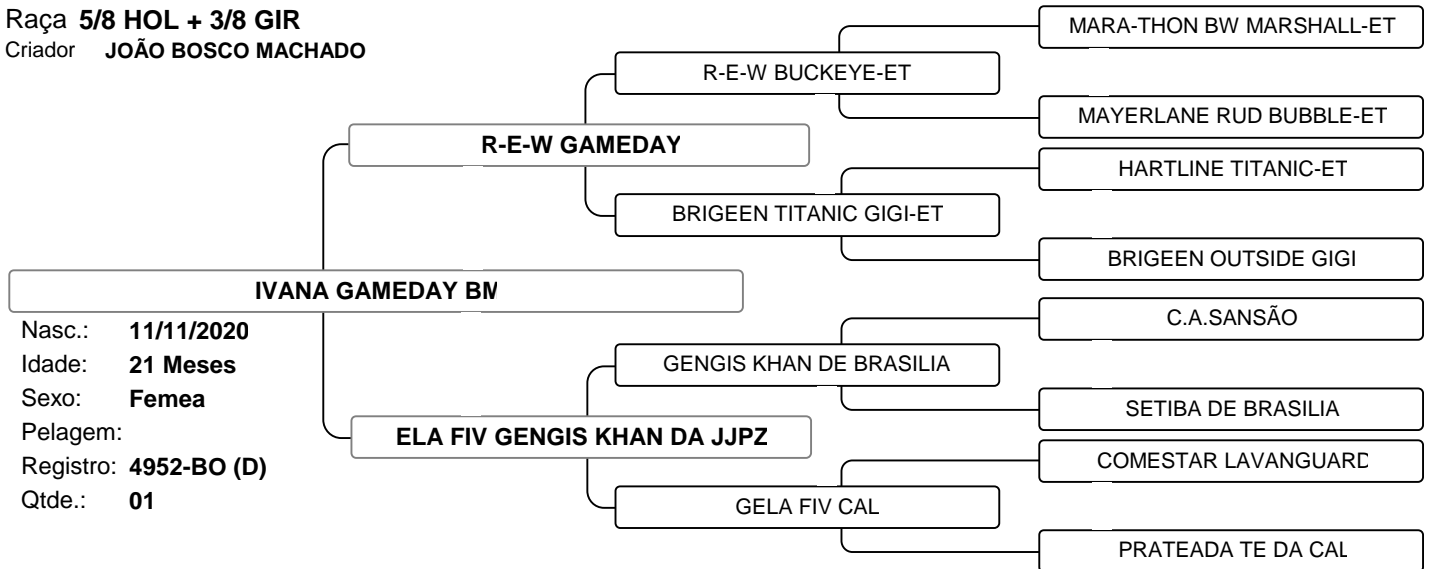

Nasc.: **11/11/2020**
Idade: **21 Meses**
Sexo: **Femea**
Pelagem:
Registro: **4952-BO (D)**
Qtde.: **01**

GIROLANDO 5/8, LIVRO FECHADO!!!
IVANA GAMEDAY BM - 4952-BO. PAI: R-E-W GAMEDAY, REPRODUTOR HOLANDÊS PROVADO. MÃE: ELA FIV GENGIS KHAN DA JJPZ, DOADORA DE EMBRIÕES. TIPO LEITEIRO EVIDENTE, FEMINILIDADE, FORÇA E MUITO EQUILÍBRIO! SEGUE INSEMINADA DO THANOS EM 20.07.2022 SEM TEMPO DE CONFIRMAÇÃO.