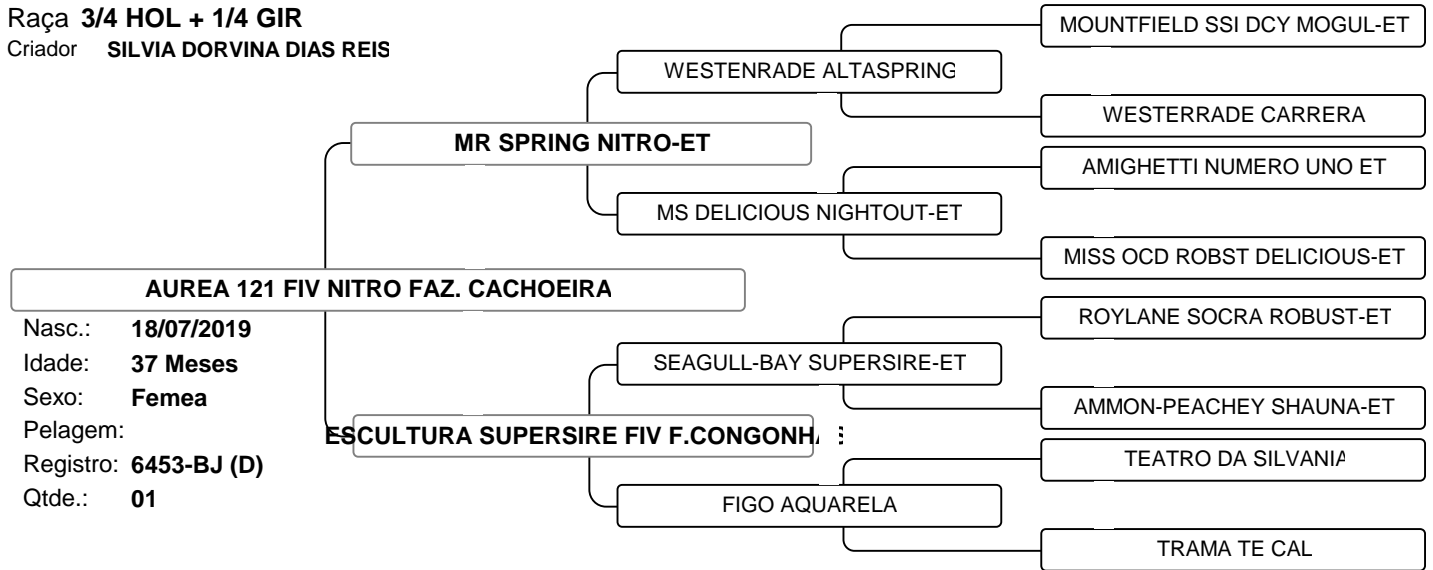

Vendedor: SAULO BRANDÃO

LOTE 029

Raça **1/2 HOL + 1/2 GIR**

Criador **ALEXANDRE GONDIM R. OITICICA**

1º LEILAO LEITE SEM FRONTEIRAS

Vendedor: SAULO BRANDÃO

LOTE 030

Raça **3/4 HOL + 1/4 GIR**

Criador **SILVIA DORVINA DIAS REIS**

Vendedor: SAULO BRANDÃO

LOTE 031

Raça **3/4 HOL + 1/4 GIR**

Criador **SILVIA DORVINA DIAS REIS**

1º LEILAO LEITE SEM FRONTEIRAS

Vendedor: SAULO BRANDÃO

LOTE 032