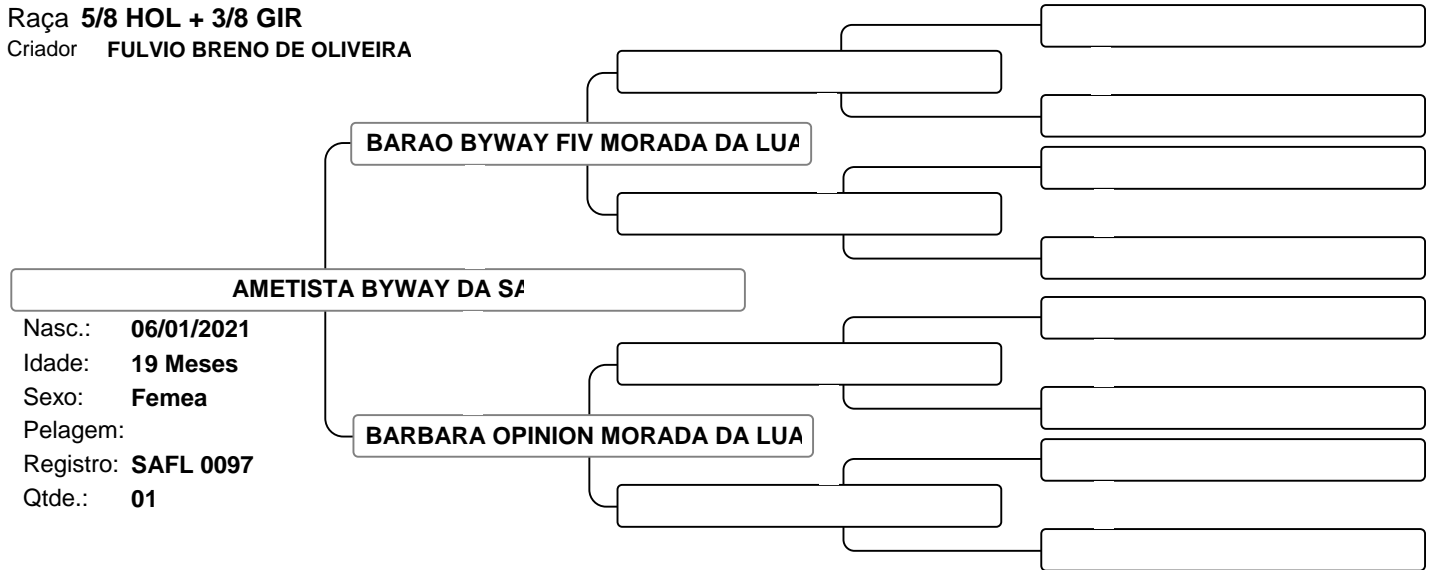

Criador **FULVIO BRENO DE OLIVEIRA**

Nasc.: **28/06/2019**
 Idade: **37 Meses**
 Sexo: **Femea**
 Pelagem:
 Registro: **0253-BR**
 Qtde.: **01**

FILHA DIRETA DO GRANDE MONTROSS, NA JARA FIV MACKLLANI (MELM 472), PH UÍSQUE EM JAGUAR. EM SEU PRIMEIRO PARTO, PASSOU DOS 20KG/ LEITE/DIA. SEGUE PRENHE DO TOURO HOLANDÊS DA SELECT SIREs, CAPTIVATING (CONVENCIONAL). PREVISÃO DE PARTO: 30/08/2022.

1º LEILAO LEITE SEM FRONTEIRAS

Vendedor: FULVIO BRENO DE OLIVEIRA

LOTE 011

Raça **5/8 HOL + 3/8 GIR**

Criador **FULVIO BRENO DE OLIVEIRA**

AMETISTA BYWAY DA SA

Nasc.: **06/01/2021**
 Idade: **19 Meses**
 Sexo: **Femea**
 Pelagem:
 Registro: **SAFL 0097**
 Qtde.: **01**