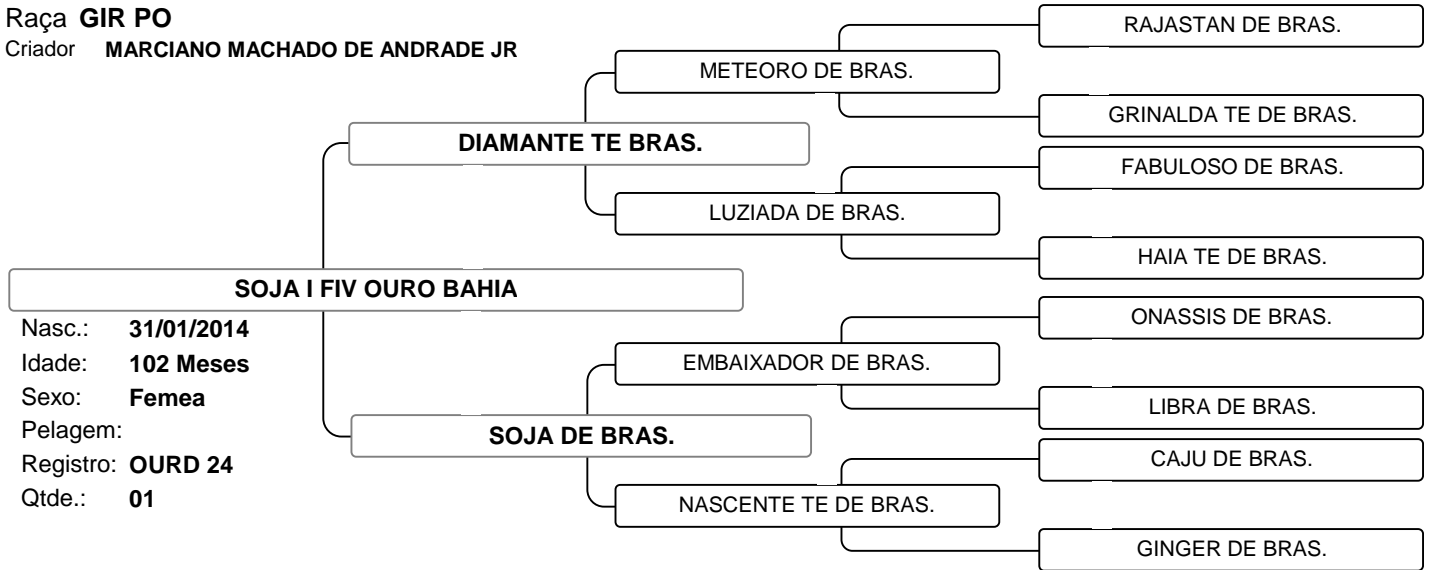

1º LEILAO LEITE SEM FRONTEIRAS

Vendedor: JUNIOR MACHADO

LOTE 017

Raça **GIR PO**

Criador **ALEXANDRE GONDIM R. OITICICA**

Vendedor: JUNIOR MACHADO

LOTE 018

Raça **1/2 HOL + 1/2 GIR**

Criador **MARCIANO MACHADO DE ANDRADE JR**

1º LEILAO LEITE SEM FRONTEIRAS

Vendedor: JUNIOR MACHADO

LOTE 019

Raça **GIR PO**

Criador **MARCIANO MACHADO DE ANDRADE JR**

Vendedor: LAFAYETTE FRANCO SOBRAL

LOTE 021

Raça **3/4 HOL + 1/4 GIR**

Criador **LAFAYETTE FRANCO SOBRAL**

1º LEILAO LEITE SEM FRONTEIRAS

Vendedor: LAFAYETTE FRANCO SOBRAL

LOTE 022

Raça **3/4 HOL + 1/4 GIR**

Criador **LAFAYETTE FRANCO SOBRAL**

Vendedor: LAFAYETTE FRANCO SOBRAL