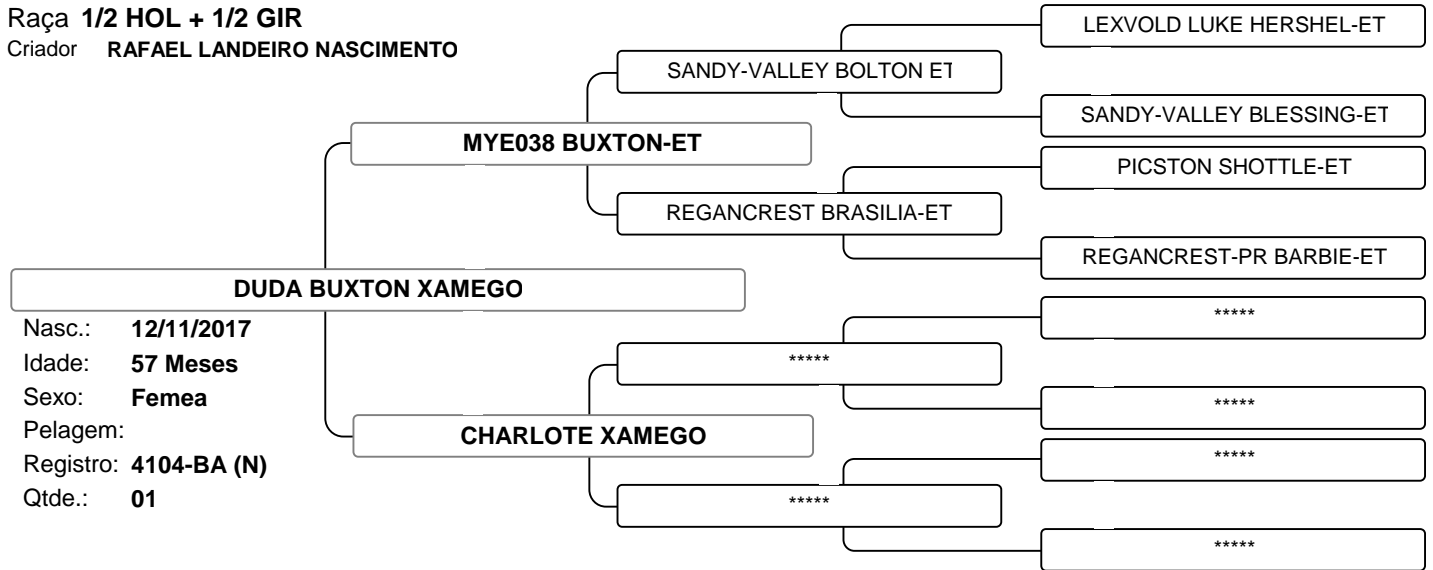

PRENHA EM 04/07/2022 DO SLINGER, PREVISÃO DE PARTO 15 DE ABRIL 2022;

Vendedor: PAULO KLEBER COSTA

LOTE 027

Raça **1/2 HOL + 1/2 GIR**

Criador **PAULO SERGIO WILDBERGER LISBOA**

PSWL0007 FIV MONTROSS PW

Nasc.: **26/10/2019**
Idade: **33 Meses**
Sexo: **Femea**
Pelagem:
Registro: **PSWL0007 (O)**
Qtde.: **01**

Vendedor: SAULO BRANDÃO

LOTE 029

Raça **1/2 HOL + 1/2 GIR**

Criador **ALEXANDRE GONDIM R. OITICICA**

1º LEILAO LEITE SEM FRONTEIRAS

Vendedor: SAULO BRANDÃO

LOTE 030

Raça **3/4 HOL + 1/4 GIR**