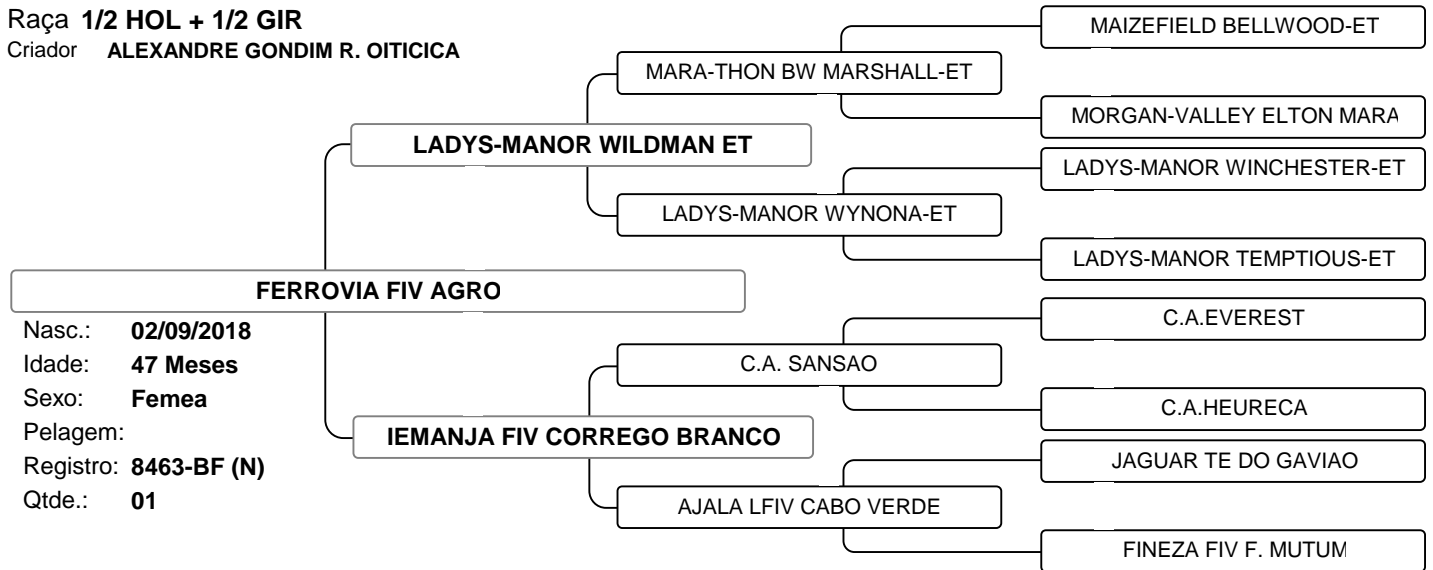

PRENHA EM 04/07/2022 DO SLINGER, PREVISÃO DE PARTO 15 DE ABRIL 2022;

Vendedor: PAULO KLEBER COSTA

LOTE 027

Raça **1/2 HOL + 1/2 GIR**

Criador **PAULO SERGIO WILDBERGER LISBOA**

PSWL0007 FIV MONTROSS PW

Nasc.: **26/10/2019**
Idade: **33 Meses**
Sexo: **Femea**
Pelagem:
Registro: **PSWL0007 (O)**
Qtde.: **01**

PRENHA EM 13/04/2022, PRENHA DO MOSAIC, PREVISÃO PARTO PARA 24 DE JANEIRO 2023;

1º LEILAO LEITE SEM FRONTEIRAS

Vendedor: SAULO BRANDÃO

LOTE 028

Raça **1/2 HOL + 1/2 GIR**

Criador **RAFAEL LANDEIRO NASCIMENTO**

Vendedor: SAULO BRANDÃO

LOTE 029

Raça **1/2 HOL + 1/2 GIR**

Criador **ALEXANDRE GONDIM R. OITICICA**

1º LEILAO LEITE SEM FRONTEIRAS

Vendedor: SAULO BRANDÃO

LOTE 030

Raça **3/4 HOL + 1/4 GIR**

Criador **SILVIA DORVINA DIAS REIS**

Vendedor: SAULO BRANDÃO

LOTE 031

Raça **3/4 HOL + 1/4 GIR**

Criador **SILVIA DORVINA DIAS REIS**

1º LEILAO LEITE SEM FRONTEIRAS

Vendedor: SAULO BRANDÃO

LOTE 032