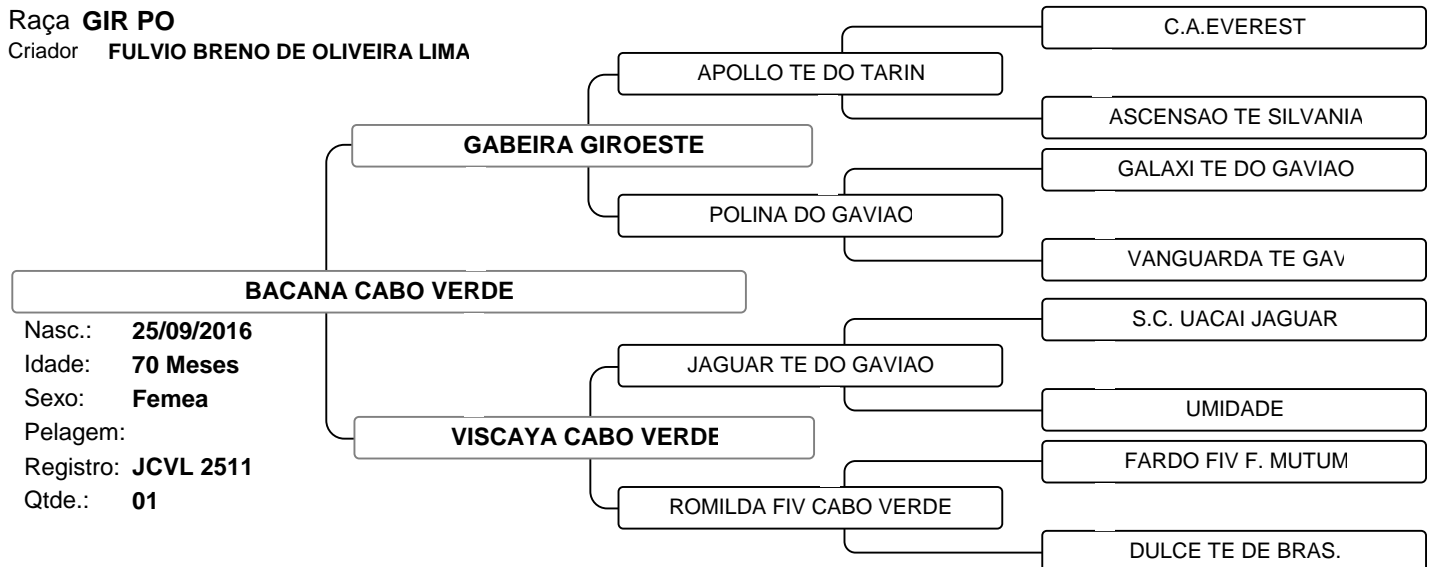

Vendedor: JOÃO BOSCO MACHADO

LOTE 006

Raça **5/8 HOL + 3/8 GIR**

Criador **JOÃO BOSCO MACHADO**

Nasc.: **11/11/2020**
Idade: **21 Meses**
Sexo: **Femea**
Pelagem:
Registro: **4952-BO (D)**
Qtde.: **01**

GIROLANDO 5/8, LIVRO FECHADO!!!
IVANA GAMEDAY BM - 4952-BO. PAI: R-E-W GAMEDAY, REPRODUTOR HOLANDÊS PROVADO. MÃE: ELA FIV GENGIS KHAN DA JJPZ, DOADORA DE EMBRIÕES. TIPO LEITEIRO EVIDENTE, FEMINILIDADE, FORÇA E MUITO EQUILÍBRIO! SEGUE INSEMINADA DO THANOS EM 20.07.2022 SEM TEMPO DE CONFIRMAÇÃO.

1º LEILÃO LEITE SEM FRONTEIRAS

Vendedor: FULVIO BRENO DE OLIVEIRA

LOTE 007

Raça **1/2 HOL + 1/2 GIR**

Criador **ALEXANDRE GONDIM ROSA OITICICA**

GIROLANDO CCG 1/2 SANGUE, FILHA DO TOURO HOLANDÊS BEEMER.

PARTO: 24/05/2022

LACTAÇÃO: 25 KG/LEITE/DIA - CONTROLE OFICIAL. SEM OCITOCINA, SEM PEA. GOIÂNIA FOI INSEMINADA NO DIA 6/AGOSTO/2022 DO MONTROSS

Vendedor: FULVIO BRENO DE OLIVEIRA

LOTE 008

Raça **GIR PO**

Criador **FULVIO BRENO DE OLIVEIRA LIMA**