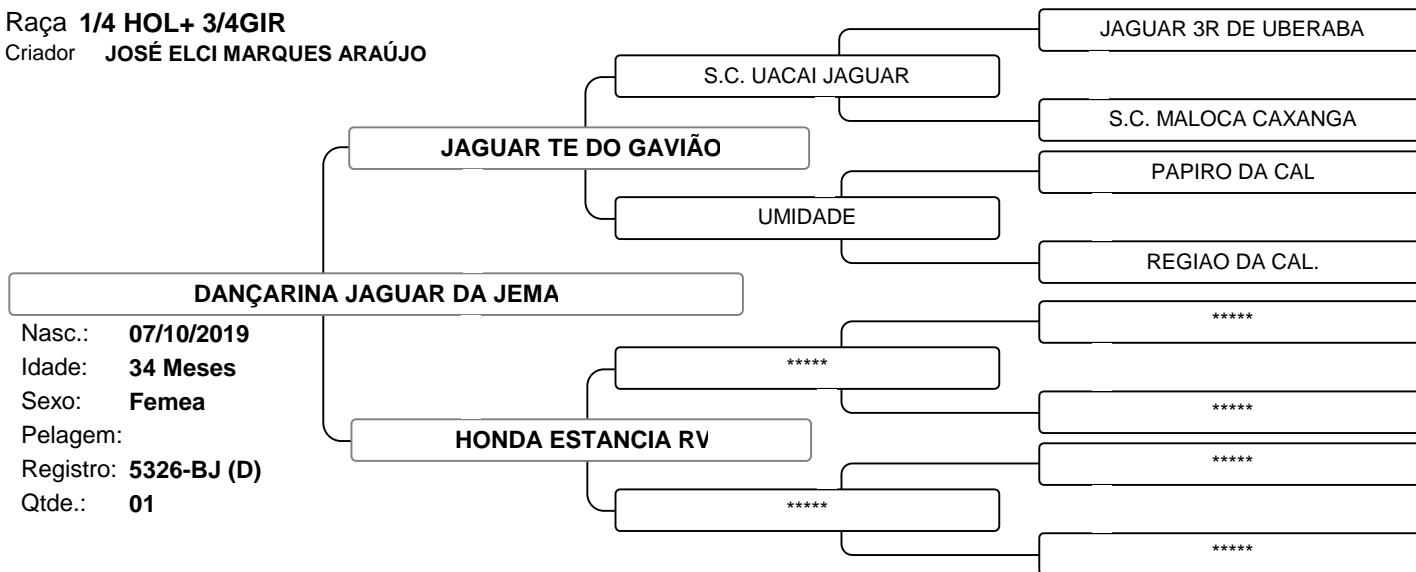

Nasc.: **07/10/2019**
Idade: **34 Meses**
Sexo: **Femea**
Pelagem:
Registro: **5326-BJ (D)**
Qtde.: **01**

BELA NOVILHA CCG 1/4, FILHA DO PROVADÍSSO JAGUAR TE DO GAVIÃO NA HONDA ESTÂNCIA RV, COM LACTAÇÃO OFICIAL DE 4659KG EM APENAS 83 DIAS DE LACTAÇÃO COM MÉDIA DE 56KG/DIA. DANÇARINA POSSUI ÓTIMO ARQUEAMENTO DE COSTELAS, MUITA FORÇA LEITEIRA ÓTIMOS APRUMOS, ALIADO A MUITA DOCILIDADE. SEGUE COM PREENHIZ POSITIVA DO ALTAEMBOSS, COM PREVISÃO DE PARTO PARA 06/02/2023. EXCELENTE FORMA PARA FAZER O GIROLANDO MODERNO.