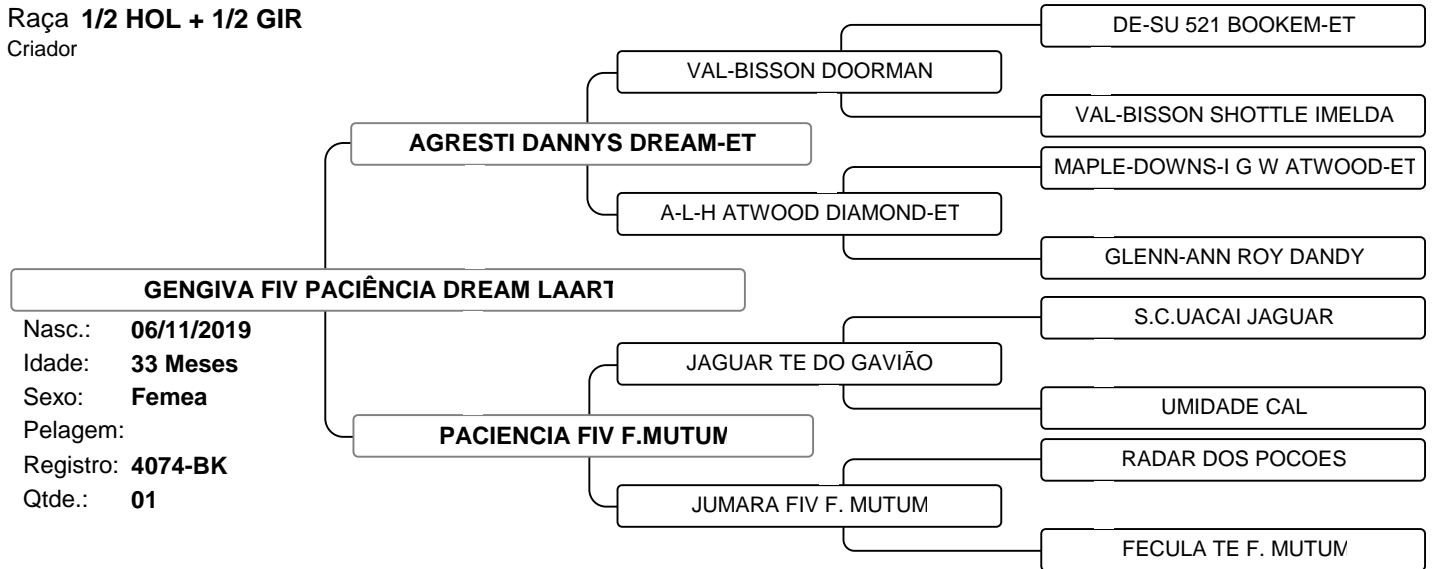

Criador **FULVIO BRENO DE OLIVEIRA**

Nasc.: **28/06/2019**
 Idade: **37 Meses**
 Sexo: **Femea**
 Pelagem:
 Registro: **0253-BR**
 Qtde.: **01**

FILHA DIRETA DO GRANDE MONTROSS, NA JARA FIV MACKLLANI (MELM 472), PH UÍSQUE EM JAGUAR. EM SEU PRIMEIRO PARTO, PASSOU DOS 20KG/ LEITE/DIA. SEGUE PRENHE DO TOURO HOLANDÊS DA SELECT SIREs, CAPTIVATING (CONVENCIONAL). PREVISÃO DE PARTO: 30/08/2022.

1º LEILAO LEITE SEM FRONTEIRAS

Vendedor: FULVIO BRENO DE OLIVEIRA

LOTE 011

Raça **5/8 HOL + 3/8 GIR**

Criador **FULVIO BRENO DE OLIVEIRA**

AMETISTA BYWAY DA SA

Nasc.: **06/01/2021**
 Idade: **19 Meses**
 Sexo: **Femea**
 Pelagem:
 Registro: **SAFL 0097**
 Qtde.: **01**

Criador

GENGIVA FIV PACIÊNCIA DREAM LAART

Nasc.: **06/11/2019**
 Idade: **33 Meses**
 Sexo: **Femea**
 Pelagem:
 Registro: **4074-BK**
 Qtde.: **01**

GENGIVA FIV, NOVILHA COM MUITO EQUILÍBRIO, GRANDE DESTAQUE DREAM PARA SUA FORÇA LEITEIRA E PROFUNDIDADE CORPORAL. SEU PEDIGREE MATERNO DESCENDENTE DA GRANDE RECORDISTA MUNDIAL DE PRODUÇÃO FÉCULA TE F MUTUM. EM SEU PEDIGREE PATERNO DREAM COM TPI TIPO 3,2 E TPI ÚBERE 2,25. DATA INSEMINAÇÃO; 28-01-2022, TOURO; MR STGEN NOBLE IMPERIAL-ET - AX 158505. PARTO PREVISTO; NOV/2022.