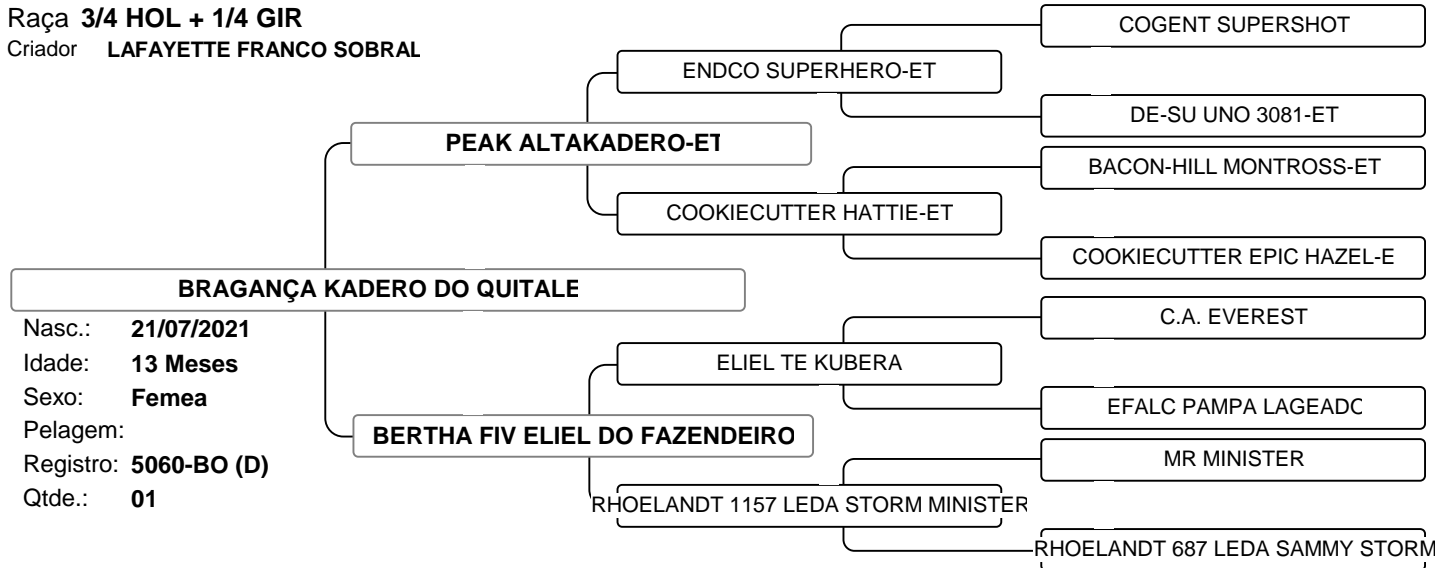

Criador **MARCIANO MACHADO DE ANDRADE JR**

1º LEILAO LEITE SEM FRONTEIRAS

Vendedor: JUNIOR MACHADO

LOTE 019

Raça **GIR PO**

Criador **MARCIANO MACHADO DE ANDRADE JR**

Vendedor: LAFAYETTE FRANCO SOBRAL

LOTE 021

Raça **3/4 HOL + 1/4 GIR**

Criador **LAFAYETTE FRANCO SOBRAL**

1º LEILAO LEITE SEM FRONTEIRAS

Vendedor: LAFAYETTE FRANCO SOBRAL

LOTE 022

Raça **3/4 HOL + 1/4 GIR**

Criador **LAFAYETTE FRANCO SOBRAL**

Vendedor: LAFAYETTE FRANCO SOBRAL

LOTE 023

Raça **1/2 HOL + 1/2 GIR**

Criador **LAFAYETTE FRANCO SOBRAL**

1º LEILÃO LEITE SEM FRONTEIRAS

Vendedor: PAULO KLEBER COSTA

LOTE 024

Raça **1/2 HOL + 1/2 GIR**

Criador **PAULO SERGIO WILDBERGER LISBOA**