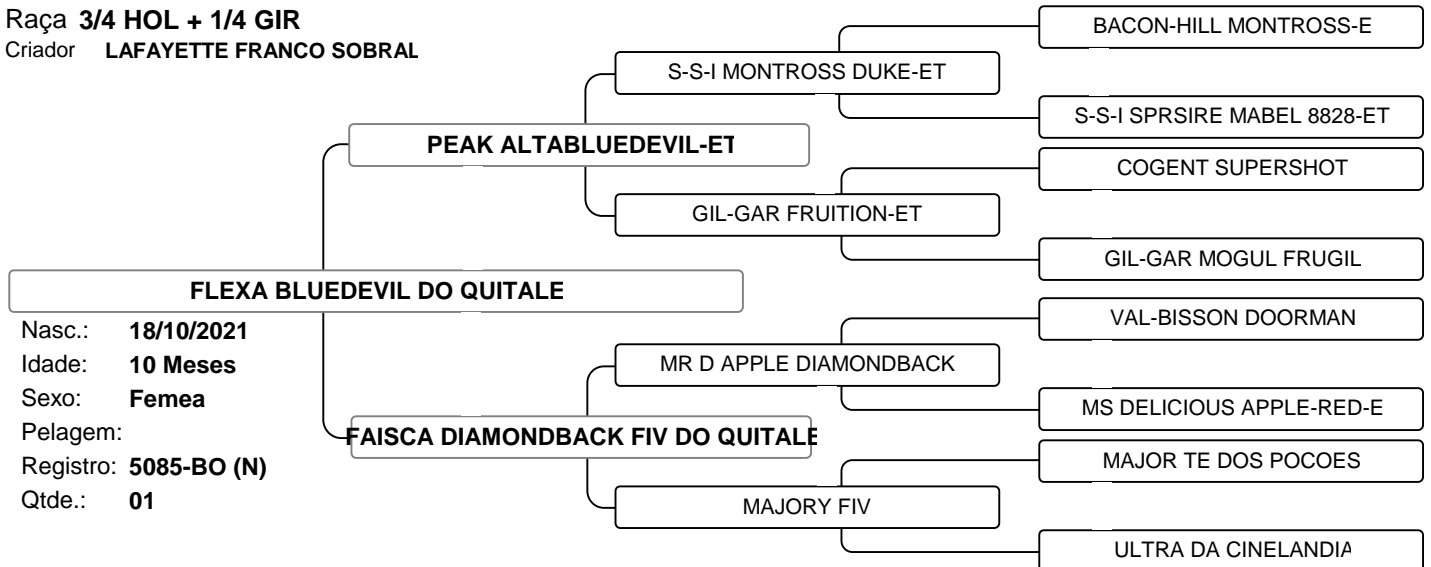

1º LEILAO LEITE SEM FRONTEIRAS

Vendedor: JUNIOR MACHADO

LOTE 017

Raça **GIR PO**

Criador **ALEXANDRE GONDIM R. OITICICA**

Vendedor: JUNIOR MACHADO

LOTE 018

Raça **1/2 HOL + 1/2 GIR**

Criador **MARCIANO MACHADO DE ANDRADE JR**

1º LEILAO LEITE SEM FRONTEIRAS

Vendedor: JUNIOR MACHADO

LOTE 019

Raça **GIR PO**

Criador **MARCIANO MACHADO DE ANDRADE JR**

Vendedor: LAFAYETTE FRANCO SOBRAL

LOTE 021

Raça **3/4 HOL + 1/4 GIR**

Criador **LAFAYETTE FRANCO SOBRAL**

1º LEILAO LEITE SEM FRONTEIRAS

Vendedor: LAFAYETTE FRANCO SOBRAL

LOTE 022

Raça **3/4 HOL + 1/4 GIR**

Criador **LAFAYETTE FRANCO SOBRAL**

Vendedor: LAFAYETTE FRANCO SOBRAL