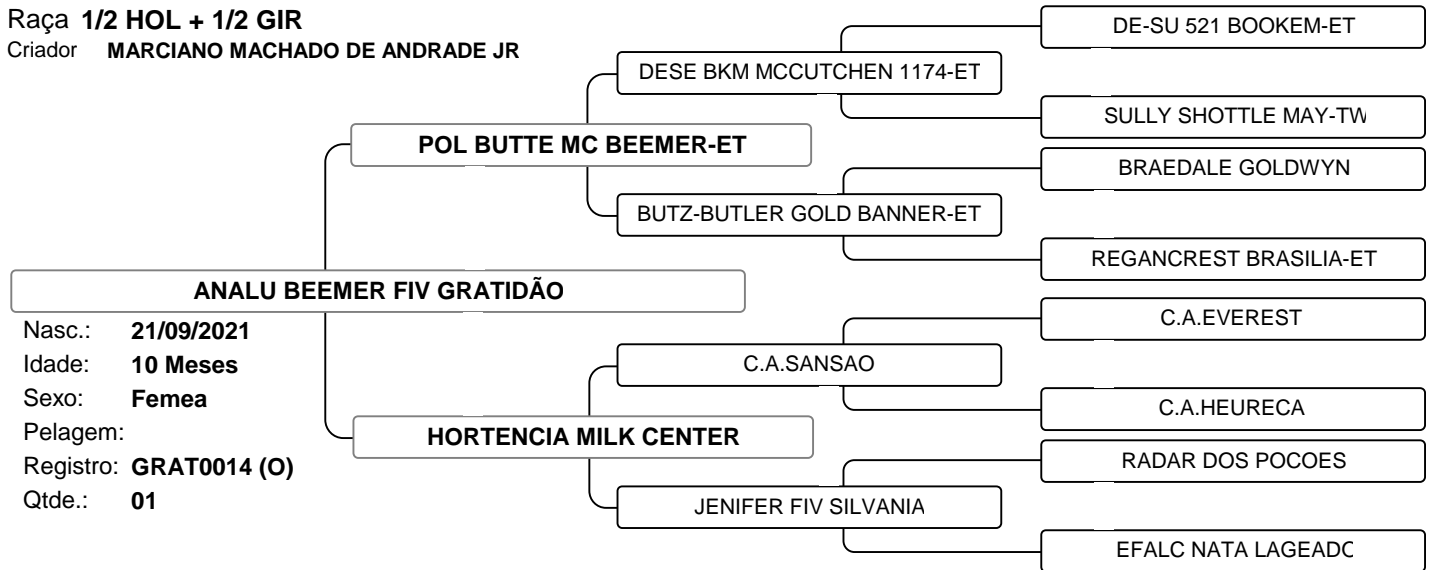

EXOTICA FIV, SUA LINHAGEM TEM GRANDE DESTAQUE PARA FERTILIDADE, DESENVOLVIMENTO E PRECOCIDADE. COM PREVISÃO DE PARTO ANTES DE COMPLETAR OS 2 ANOS. SUA LINHAGEM MATERNA DESTAQUE PARA INCLINAÇÃO DA CAL, DOADORA DE DESTAQUE PARA FERTILIDADE DO REBANHO DA IFQ. SUA LINHAGEM PATERNA, DREAMWEAVER, COM TPI LEITE 1613 LBS. DATA INSEMINAÇÃO; 01-04-2022. TOURO; MR STGEN NOBLE IMPERIAL-ET - AX 158505. PARTO PREVISTO; JAN/2023

1º LEILAO LEITE SEM FRONTEIRAS

Vendedor: JUNIOR MACHADO

LOTE 017

Raça **GIR PO**

Criador **ALEXANDRE GONDIM R. OITICICA**

Vendedor: JUNIOR MACHADO

LOTE 018

Raça **1/2 HOL + 1/2 GIR**

Criador **MARCIANO MACHADO DE ANDRADE JR**

1º LEILAO LEITE SEM FRONTEIRAS

Vendedor: JUNIOR MACHADO

LOTE 019

Raça **GIR PO**

Criador **MARCIANO MACHADO DE ANDRADE JR**

Vendedor: LAFAYETTE FRANCO SOBRAL

LOTE 021