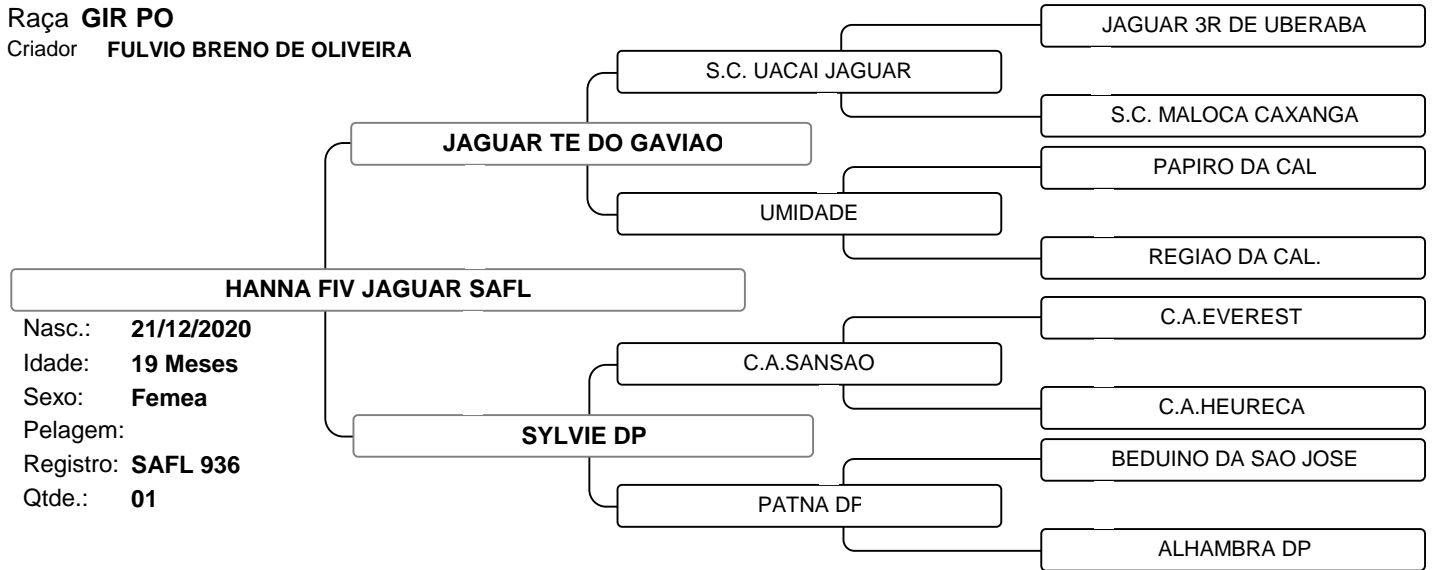

Vendedor: FULVIO BRENO DE OLIVEIRA

LOTE 009

Raça **GIR PO**

Criador **FULVIO BRENO DE OLIVEIRA**

Nasc.: **21/12/2020**
 Idade: **19 Meses**
 Sexo: **Femea**
 Pelagem:
 Registro: **SAFL 936**
 Qtde.: **01**