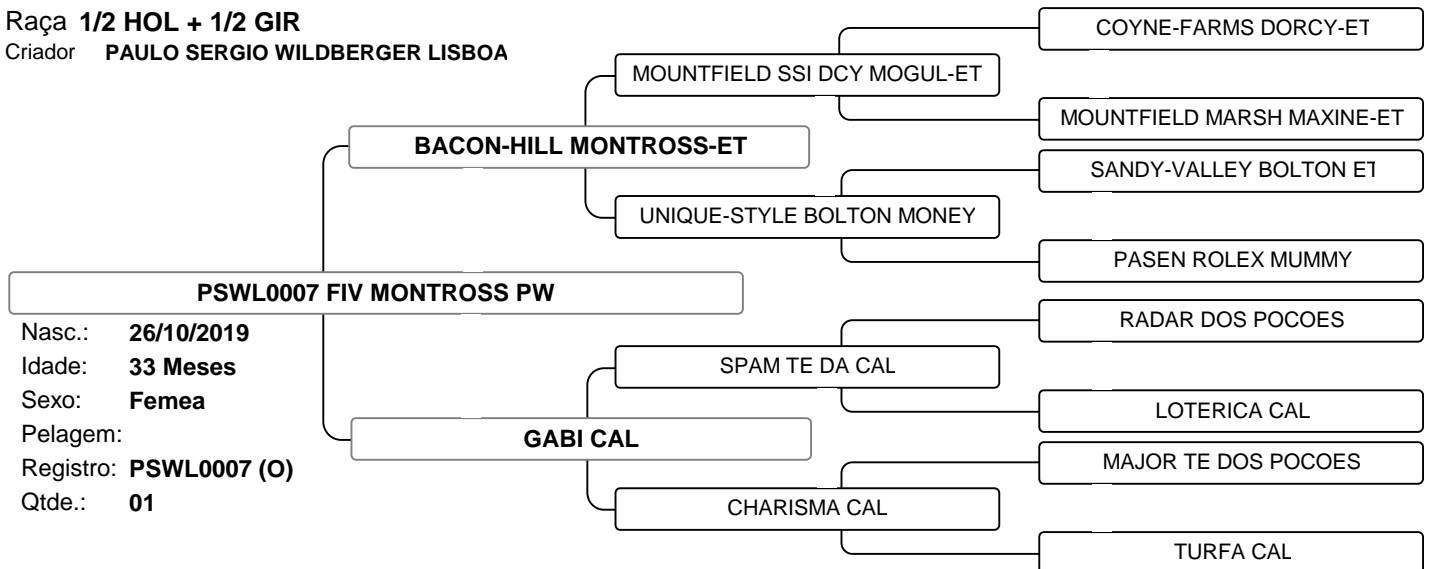

1º LEILAO LEITE SEM FRONTEIRAS

Vendedor: PAULO KLEBER COSTA

LOTE 026

Raça **1/2 HOL + 1/2 GIR**

Criador **PAULO SERGIO WILDBERGER LISBOA**

PSWL0005 FIV MONTROSS PW

Nasc.: **25/10/2019**
Idade: **33 Meses**
Sexo: **Femea**
Pelagem:
Registro: **PSWL0005 (O)**
Qtde.: **01**

PRENHA EM 04/07/2022 DO SLINGER, PREVISÃO DE PARTO 15 DE ABRIL 2022;

Vendedor: PAULO KLEBER COSTA

LOTE 027

Raça **1/2 HOL + 1/2 GIR**

Criador **PAULO SERGIO WILDBERGER LISBOA**

PSWL0007 FIV MONTROSS PW

Nasc.: **26/10/2019**
Idade: **33 Meses**
Sexo: **Femea**
Pelagem:
Registro: **PSWL0007 (O)**
Qtde.: **01**