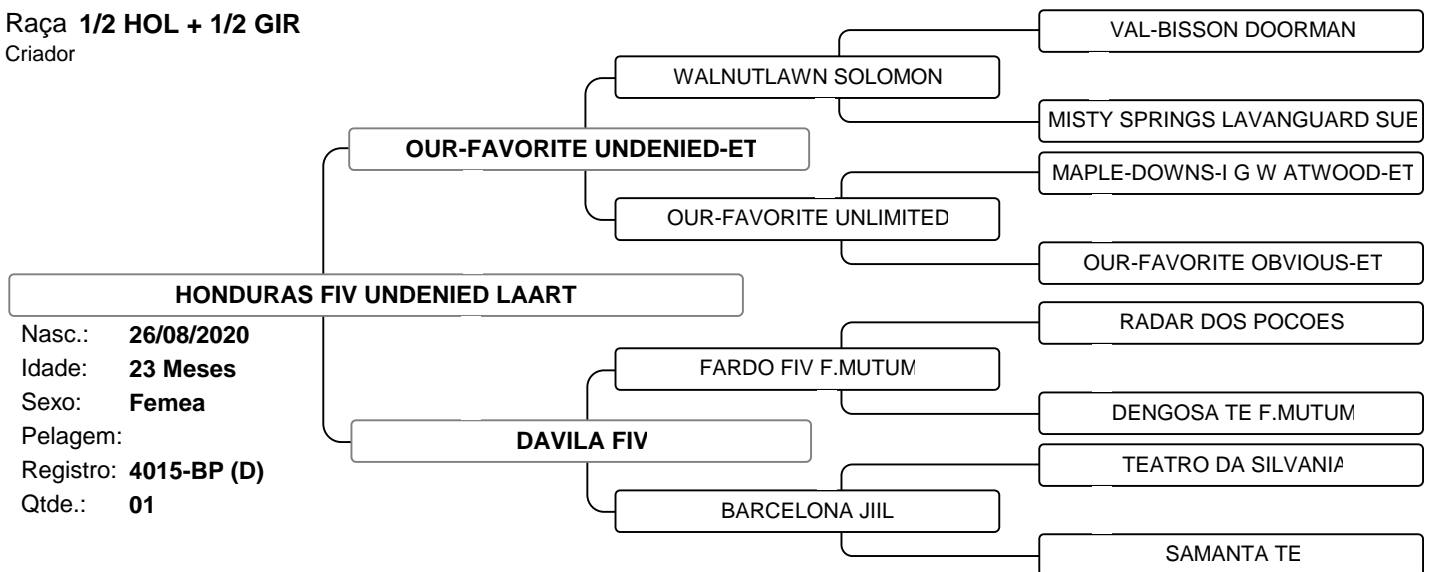

Nasc.: **26/08/2020**
Idade: **23 Meses**
Sexo: **Femea**
Pelagem:
Registro: **4015-BP (D)**
Qtde.: **01**

HONDURAS FIV, SUAS CARACTERÍSTICAS QUE MERECEM DESTAQUE; FORMA LEITEIRA, PROFUNDIDADE E COMPRIMENTO CORPORAL. ASSOCIADO DESENVOLVIMENTO E PRECOCIDADE REPRODUTIVA. SUA LINHAGEM MATERNA DESCENDENTE DA GRANDE SAMANTA TE, FOI A PRIMEIRA MATRIZ A RECEBER SELO DIAMANTE DA ABCGL. DATA COBERTURA; 05-03-2022, TOURO; DANIEL DREAMWEAVER GPAIXÃO, PARTO PREVISTO; DEZ/2022.