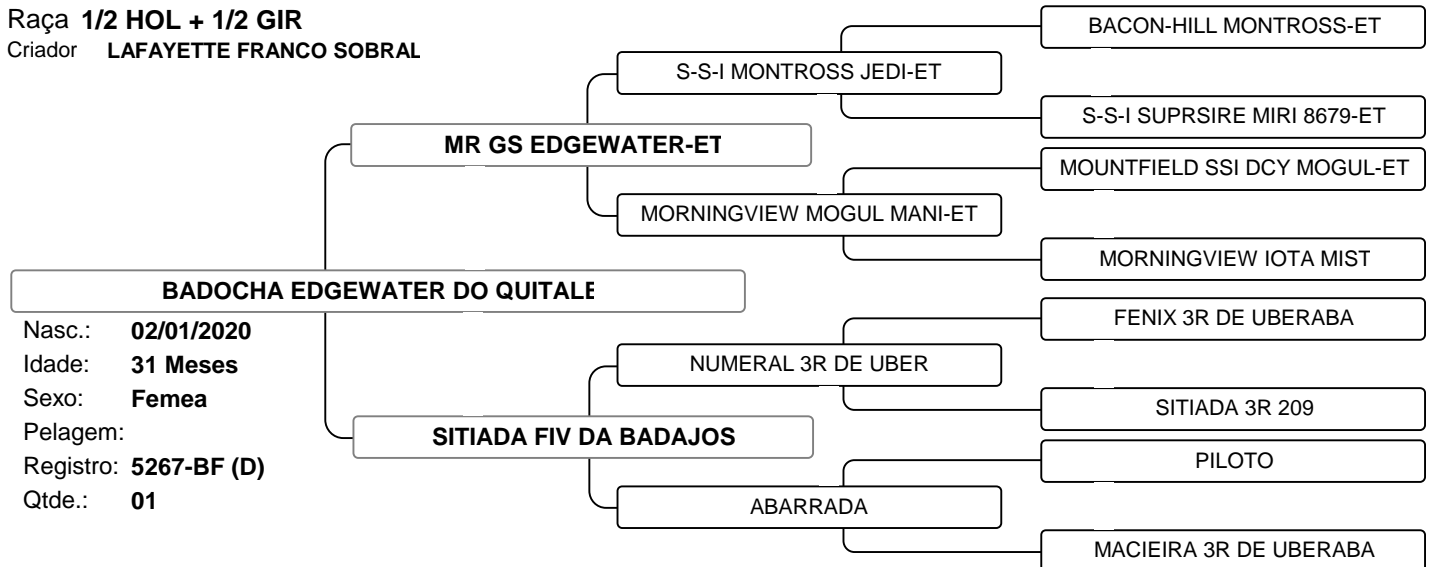

Criador **MARCIANO MACHADO DE ANDRADE JR**

1º LEILAO LEITE SEM FRONTEIRAS

Vendedor: JUNIOR MACHADO

LOTE 019

Raça **GIR PO**

Criador **MARCIANO MACHADO DE ANDRADE JR**

Vendedor: LAFAYETTE FRANCO SOBRAL

LOTE 021

Raça **3/4 HOL + 1/4 GIR**

Criador **LAFAYETTE FRANCO SOBRAL**

1º LEILAO LEITE SEM FRONTEIRAS

Vendedor: LAFAYETTE FRANCO SOBRAL

LOTE 022

Raça **3/4 HOL + 1/4 GIR**

Criador **LAFAYETTE FRANCO SOBRAL**

Vendedor: LAFAYETTE FRANCO SOBRAL

LOTE 023

Raça **1/2 HOL + 1/2 GIR**

Criador **LAFAYETTE FRANCO SOBRAL**

1º LEILÃO LEITE SEM FRONTEIRAS

Vendedor: PAULO KLEBER COSTA

LOTE 024

Raça **1/2 HOL + 1/2 GIR**

Criador **PAULO SERGIO WILDBERGER LISBOA**