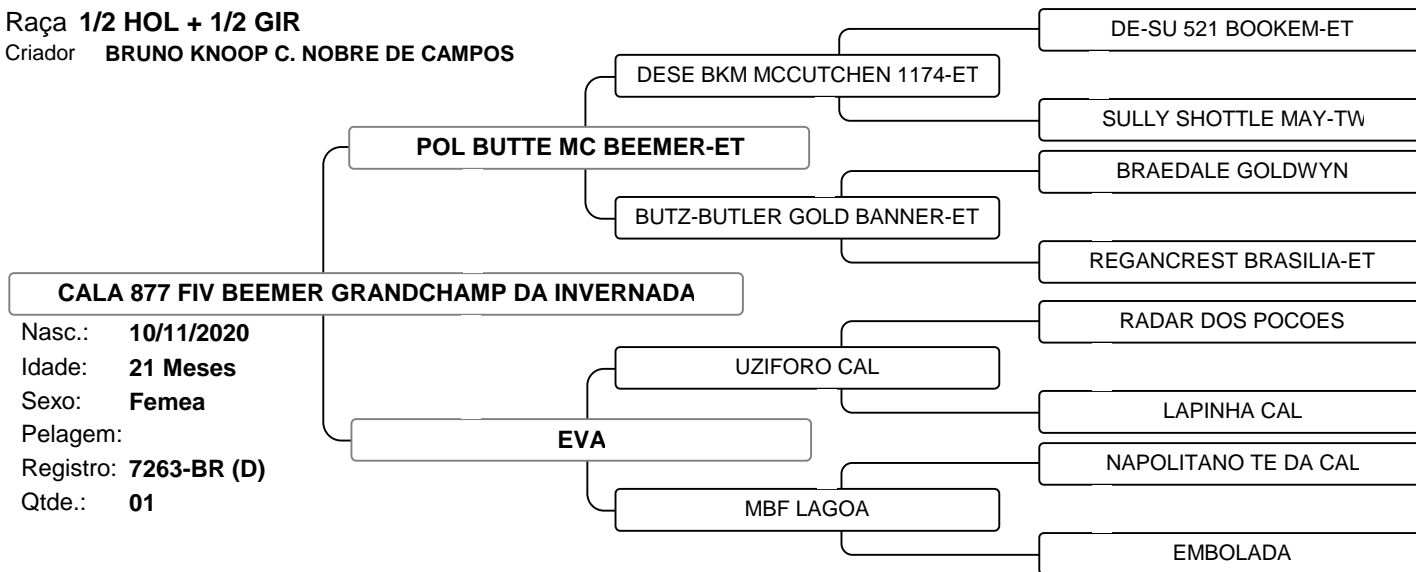

Vendedor: **ALEXANDRE SACRAMENTO**

LOTE 002

Raça **1/2 HOL + 1/2 GIR**

Criador **BRUNO KNOOP C. NOBRE DE CAMPOS**

BELGA GRANDCHAMP DA INVERNADA

Nasc.: **29/01/2020**
Idade: **30 Meses**
Sexo: **Femea**
Pelagem:
Registro: **7276-BR (D)**
Qtde.: **01**

ÓTIMA PRIMÍPARA, FILHA DO PEDRA OCA ARMAÇÃO SHOTTLE 006, UM FILHO DO EXTRAORDINÁRIO SHOTTLE, NA FLORA FIV BABITONGA, DOADORA DO GIR DAS COLINAS-SP FILHA DO FARDO FIV MUTUM. VACA LEITEIRA, PROFUNDA, DE APRUMOS CORRIGIDOS, BOM ÚBERE E MUITA FERTILIDADE. SEGUE PARIDA DO DIA 05/12/2021, PORTANTO AOS 23 MESES, COM PRODUÇÃO DE 25KG E PREENHIZ DE EMBRIÃO 1/2 SANGUE DESDE O DIA 15/03/2022 DO WALNUTLAWN SOLOMON (PAI DA GRANDE CAMPEÃ NACIONAL CCG 1/2 SANGUE 2022) NA IENE, COM PREVISÃO DE PARTO PARA 18/12/2022, PORTANTO UM INTERVALO ENTRE PARTOS DE 12 MESES. BELGA FOI CAMPEÃ NOVIILHA JÚNIOR NA EXPOOLIVEIRA 2021.

1º LEILÃO LEITE SEM FRONTEIRAS

Vendedor: **ALEXANDRE SACRAMENTO**

LOTE 003

Raça **1/2 HOL + 1/2 GIR**

Criador **BRUNO KNOOP C. NOBRE DE CAMPOS**

Nasc.: **10/11/2020**
 Idade: **21 Meses**
 Sexo: **Femea**
 Pelagem:
 Registro: **7263-BR (D)**
 Qtde.: **01**

BELA NOVILHA CCG 1/2 SANGUE, FILHA DO PROVADÍSSIMO BEEMER NA EVA, UMA DAS PRINCIPAIS DOADORAS DO GIR DAS COLINAS-SP. NOVILHA BEM EXPRESSIVA, COM ÓTIMOS APRUMOS, MUITA FORÇA LEITEIRA, PROFUNDA E DE MUITA DOCILIDADE. SEGUE INSEMINADA DO BRASS - SEXADO DO DIA 30/07/2022, SEM TEMPO DE CONFIRMAÇÃO. CALA FOI RESERVADA CAMPEÃ BEZERRA JUNIOR NO CIRCUITO MEGALEITE MACEIÓ 2021.