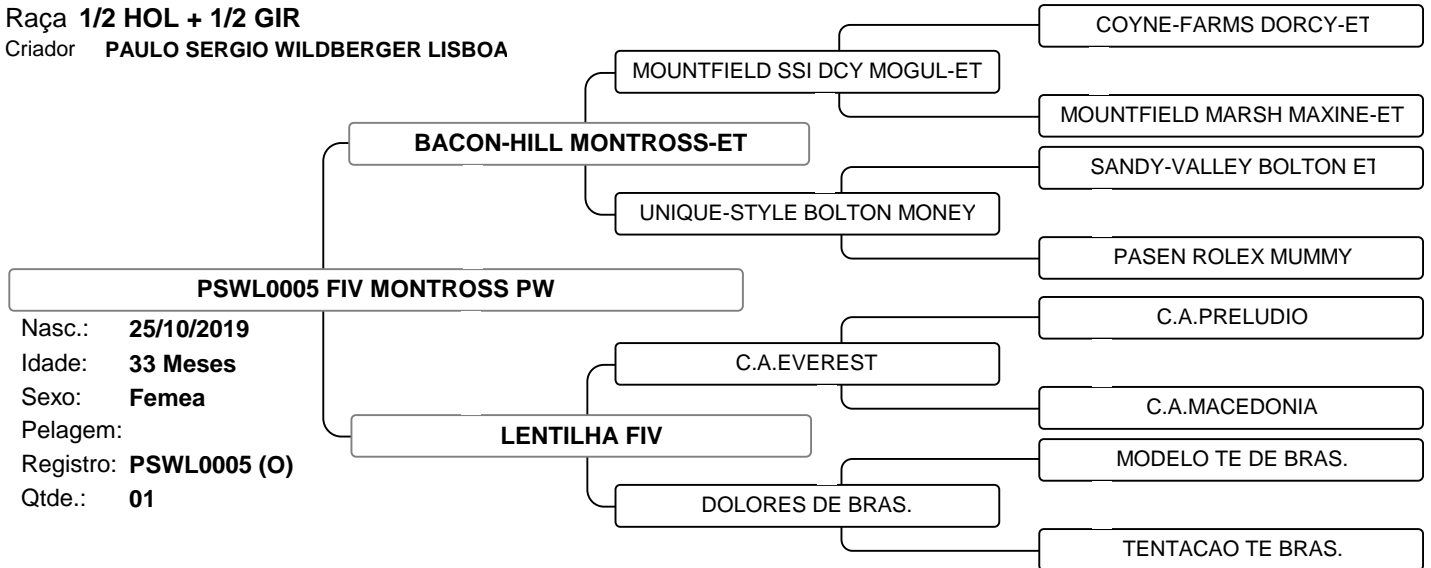

LOTE 023

Raça **1/2 HOL + 1/2 GIR**

Criador **LAFAYETTE FRANCO SOBRAL**

1º LEILÃO LEITE SEM FRONTEIRAS

Vendedor: PAULO KLEBER COSTA

LOTE 024

Raça **1/2 HOL + 1/2 GIR**

Criador **PAULO SERGIO WILDBERGER LISBOA**

PRENHA EM 15/06/2022 DO SLINGER, PREVISÃO DE PARTO PARA 27 DE MARÇO DE 2023.

Vendedor: PAULO KLEBER COSTA

LOTE 025

Raça **3/4 HOL + 1/4 GIR**

Criador **PAULO KLEBER MORAIS DA COSTA**

PRENHA DO DRAGÃO EM 02/07/2022, PREVISÃO DE PARTO PARA 13/04/2023:

1º LEILAO LEITE SEM FRONTEIRAS

Vendedor: PAULO KLEBER COSTA

LOTE 026

Raça **1/2 HOL + 1/2 GIR**

Criador **PAULO SERGIO WILDBERGER LISBOA**

PSWL0005 FIV MONTROSS PW

Nasc.: **25/10/2019**
Idade: **33 Meses**
Sexo: **Femea**
Pelagem:
Registro: **PSWL0005 (O)**
Qtde.: **01**