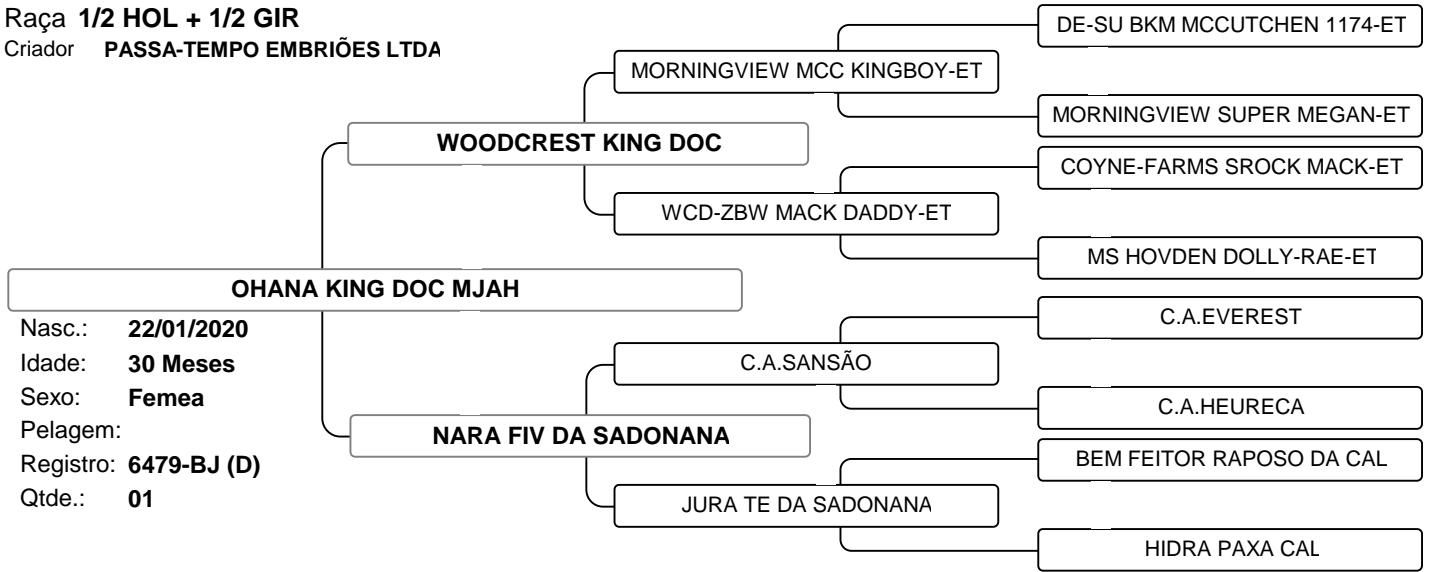

Vendedor: SAULO BRANDÃO

LOTE 029

Raça **1/2 HOL + 1/2 GIR**

Criador **ALEXANDRE GONDIM R. OITICICA**

1º LEILAO LEITE SEM FRONTEIRAS

Vendedor: SAULO BRANDÃO

LOTE 030

Raça **3/4 HOL + 1/4 GIR**

Criador **SILVIA DORVINA DIAS REIS**

Vendedor: SAULO BRANDÃO

LOTE 031

Raça **3/4 HOL + 1/4 GIR**

Criador **SILVIA DORVINA DIAS REIS**

1º LEILAO LEITE SEM FRONTEIRAS

Vendedor: SAULO BRANDÃO

LOTE 032

Raça **1/2 HOL + 1/2 GIR**

Criador **PASSA-TEMPO EMBRIÕES LTDA**

Nasc.: **22/01/2020**
 Idade: **30 Meses**
 Sexo: **Femea**
 Pelagem:
 Registro: **6479-BJ (D)**
 Qtde.: **01**