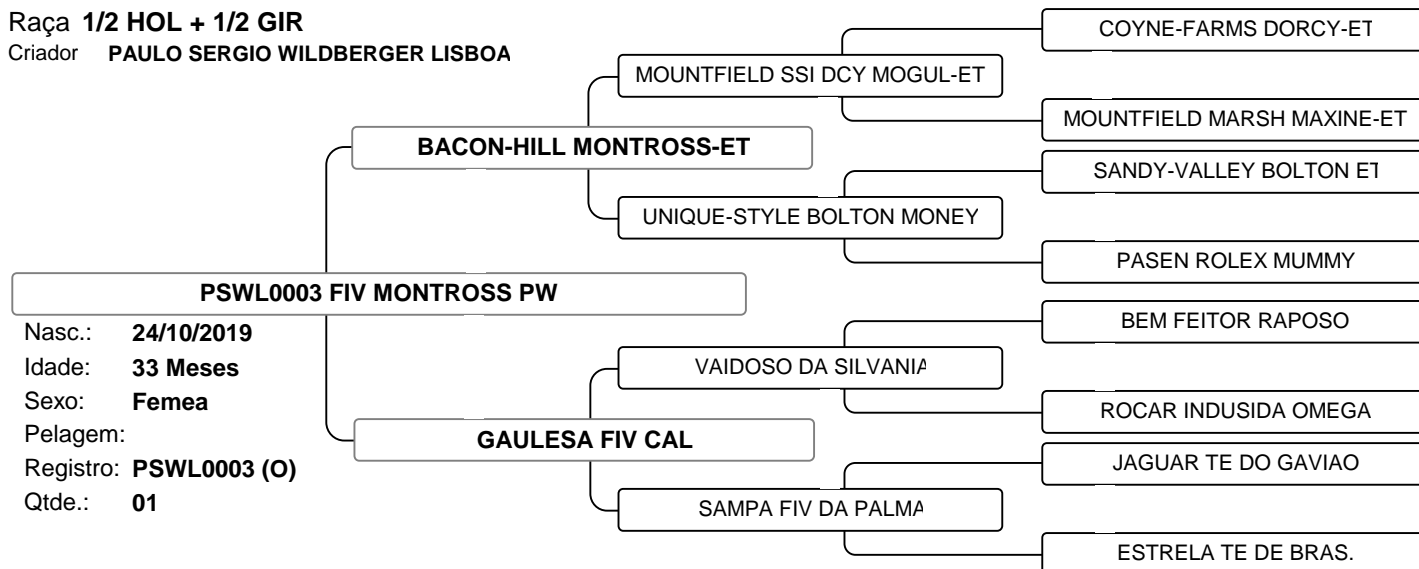

Criador **MARCIANO MACHADO DE ANDRADE JR**

1º LEILAO LEITE SEM FRONTEIRAS

Vendedor: JUNIOR MACHADO

LOTE 019

Raça **GIR PO**

Criador **MARCIANO MACHADO DE ANDRADE JR**

Vendedor: LAFAYETTE FRANCO SOBRAL

LOTE 021

Raça **3/4 HOL + 1/4 GIR**

Criador **LAFAYETTE FRANCO SOBRAL**

1º LEILAO LEITE SEM FRONTEIRAS

Vendedor: LAFAYETTE FRANCO SOBRAL

LOTE 022

Raça **3/4 HOL + 1/4 GIR**

Criador **LAFAYETTE FRANCO SOBRAL**

Vendedor: LAFAYETTE FRANCO SOBRAL

LOTE 023

Raça **1/2 HOL + 1/2 GIR**

Criador **LAFAYETTE FRANCO SOBRAL**

1º LEILÃO LEITE SEM FRONTEIRAS

Vendedor: PAULO KLEBER COSTA

LOTE 024

Raça **1/2 HOL + 1/2 GIR**

Criador **PAULO SERGIO WILDBERGER LISBOA**

1º LEILAO LEITE SEM FRONTEIRAS

Vendedor: PAULO KLEBER COSTA

LOTE 026

Raça **1/2 HOL + 1/2 GIR**

Criador **PAULO SERGIO WILDBERGER LISBOA**

PSWL0005 FIV MONTROSS PW

Nasc.: **25/10/2019**
Idade: **33 Meses**
Sexo: **Femea**
Pelagem:
Registro: **PSWL0005 (O)**
Qtde.: **01**