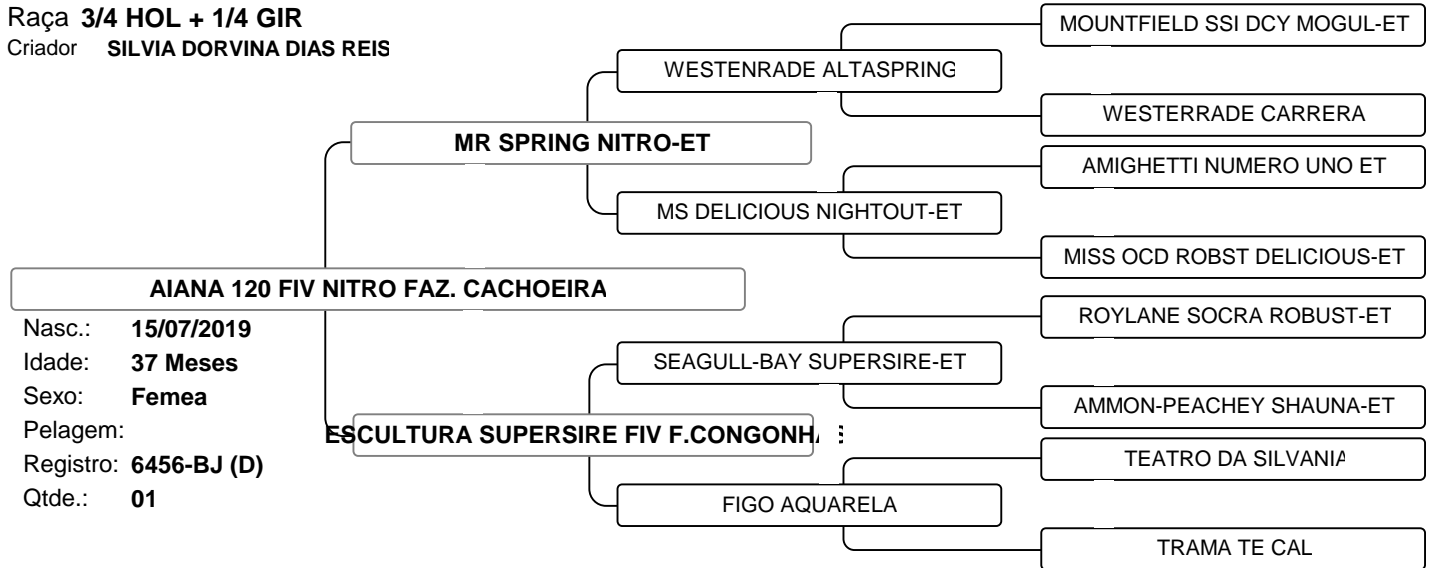

Criador **SILVIA DORVINA DIAS REIS**

Vendedor: SAULO BRANDÃO

LOTE 031

Raça **3/4 HOL + 1/4 GIR**

Criador **SILVIA DORVINA DIAS REIS**

1º LEILAO LEITE SEM FRONTEIRAS

Vendedor: SAULO BRANDÃO

LOTE 032