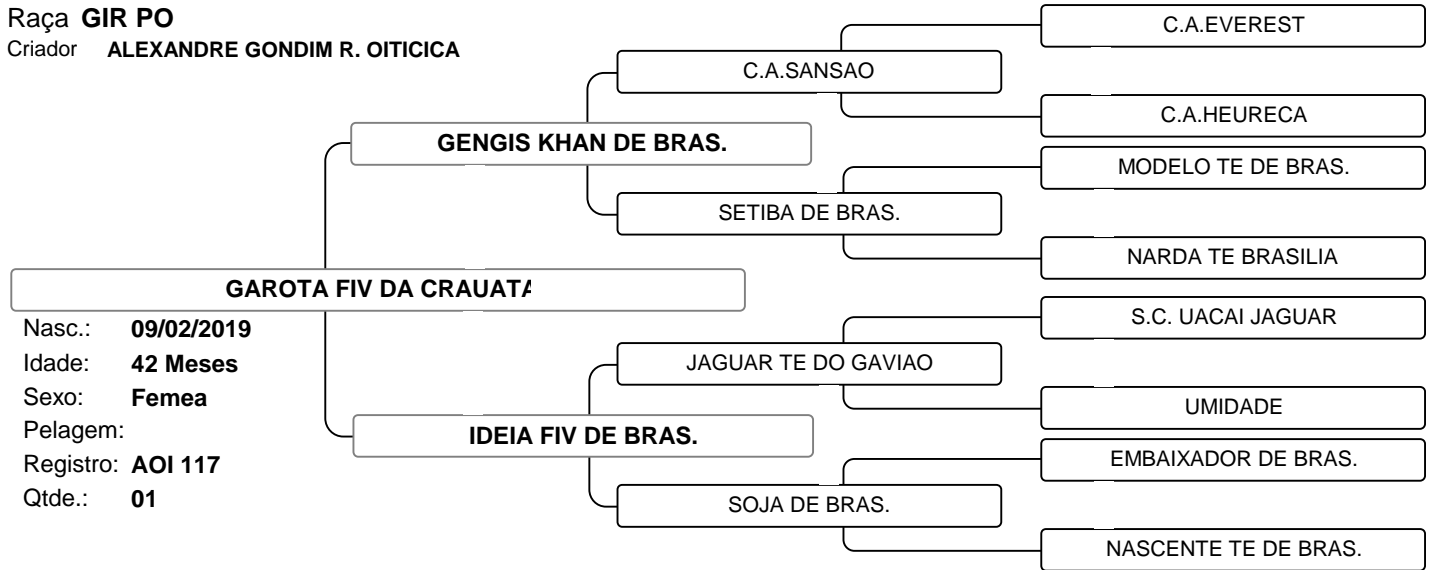

EXOTICA FIV, SUA LINHAGEM TEM GRANDE DESTAQUE PARA FERTILIDADE, DESENVOLVIMENTO E PRECOCIDADE. COM PREVISÃO DE PARTO ANTES DE COMPLETAR OS 2 ANOS. SUA LINHAGEM MATERNA DESTAQUE PARA INCLINAÇÃO DA CAL, DOADORA DE DESTAQUE PARA FERTILIDADE DO REBANHO DA IFQ. SUA LINHAGEM PATERNA, DREAMWEAVER, COM TPI LEITE 1613 LBS. DATA INSEMINAÇÃO; 01-04-2022. TOURO; MR STGEN NOBLE IMPERIAL-ET - AX 158505. PARTO PREVISTO; JAN/2023

Vendedor: CARLOS AUGUSTO SANTOS PAIXAO

LOTE 016

Raça **1/2 HOL + 1/2 GIR**
 Criador

Nasc.: **26/08/2020**
 Idade: **23 Meses**
 Sexo: **Femea**
 Pelagem:
 Registro: **4015-BP (D)**
 Qtde.: **01**

HONDURAS FIV, SUAS CARACTERÍSTICAS QUE MERECEM DESTAQUE; FORMA LEITEIRA, PROFUNDIDADE E COMPRIMENTO CORPORAL. ASSOCIADO DESENVOLVIMENTO E PRECOCIDADE REPRODUTIVA. SUA LINHAGEM MATERNA DESCENDENTE DA GRANDE SAMANTA TE, FOI A PRIMEIRA MATRIZ A RECEBER SELO DIAMANTE DA ABCGL. DATA COBERTURA; 05-03-2022, TOURO; DANIEL DREAMWEAVER GPAIXÃO, PARTO PREVISTO; DEZ/2022.

1º LEILAO LEITE SEM FRONTEIRAS

Vendedor: JUNIOR MACHADO

LOTE 017

Raça **GIR PO**

Criador **ALEXANDRE GONDIM R. OITICICA**

Vendedor: JUNIOR MACHADO

LOTE 018

Raça **1/2 HOL + 1/2 GIR**

Criador **MARCIANO MACHADO DE ANDRADE JR**

1º LEILAO LEITE SEM FRONTEIRAS

Vendedor: JUNIOR MACHADO

LOTE 019

Raça **GIR PO**

Criador **MARCIANO MACHADO DE ANDRADE JR**

Vendedor: LAFAYETTE FRANCO SOBRAL

LOTE 021