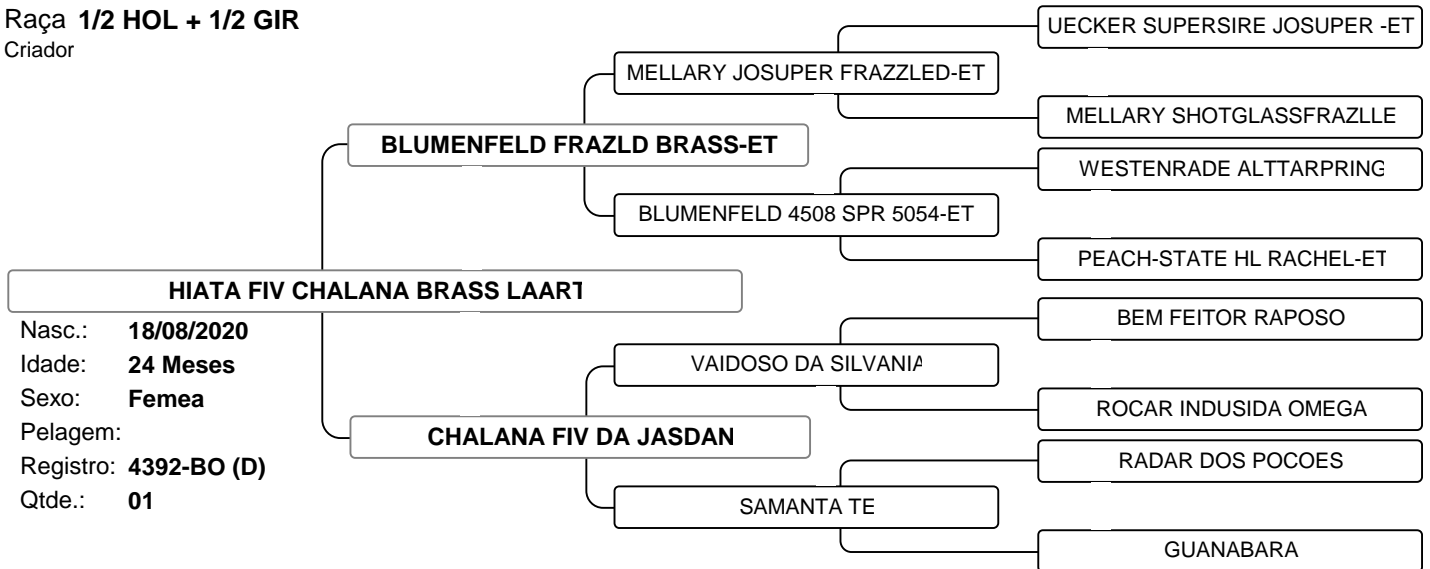

Nasc.: **18/08/2020**
Idade: **24 Meses**
Sexo: **Femea**
Pelagem:
Registro: **4392-BO (D)**
Qtde.: **01**

HIATA FIV, LINDA NOVILHA MUITO EQUILIBRADA, FORÇA LEITEIRA E DESENVOLVIMENTO E FERTILIDADE, PRINCIPAIS CARACTERÍSTICAS DA SELEÇÃO DO GIROLANDO PELA FAZENDA UNIÃO. NA LINHAGEM MATERNA, CHALANA FIV DA JASDAN, DOADORA COM ALTA PRODUÇÃO DE SÓLIDOS NO LEITE (6,8% GORDURA E 3,52% PROTEÍNA). DESCENDENTE SAMANTA TE. INSEMINADA; 19-01-2022. TOURO; DELICIOUS DW GALLEON ET - AX 157816, PARTO PREVISTO; OUT/2022.