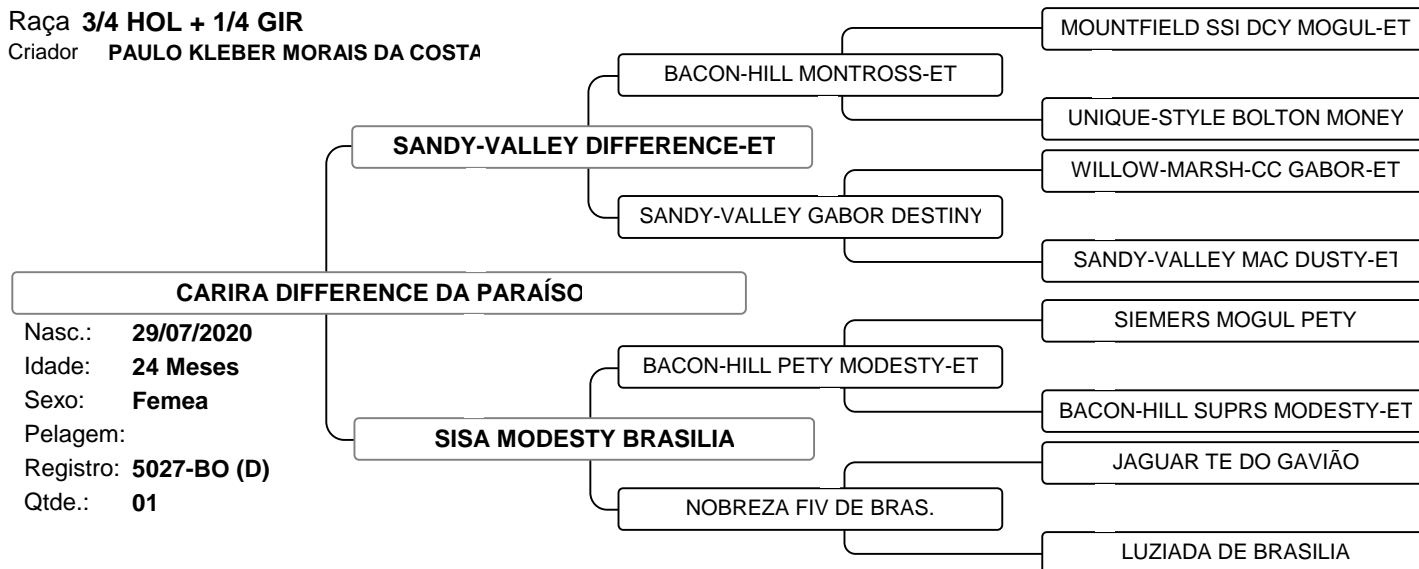

PRENHA EM 15/06/2022 DO SLINGER, PREVISÃO DE PARTO PARA 27 DE MARÇO DE 2023.

Vendedor: PAULO KLEBER COSTA

LOTE 025

Raça **3/4 HOL + 1/4 GIR**

Criador **PAULO KLEBER MORAIS DA COSTA**