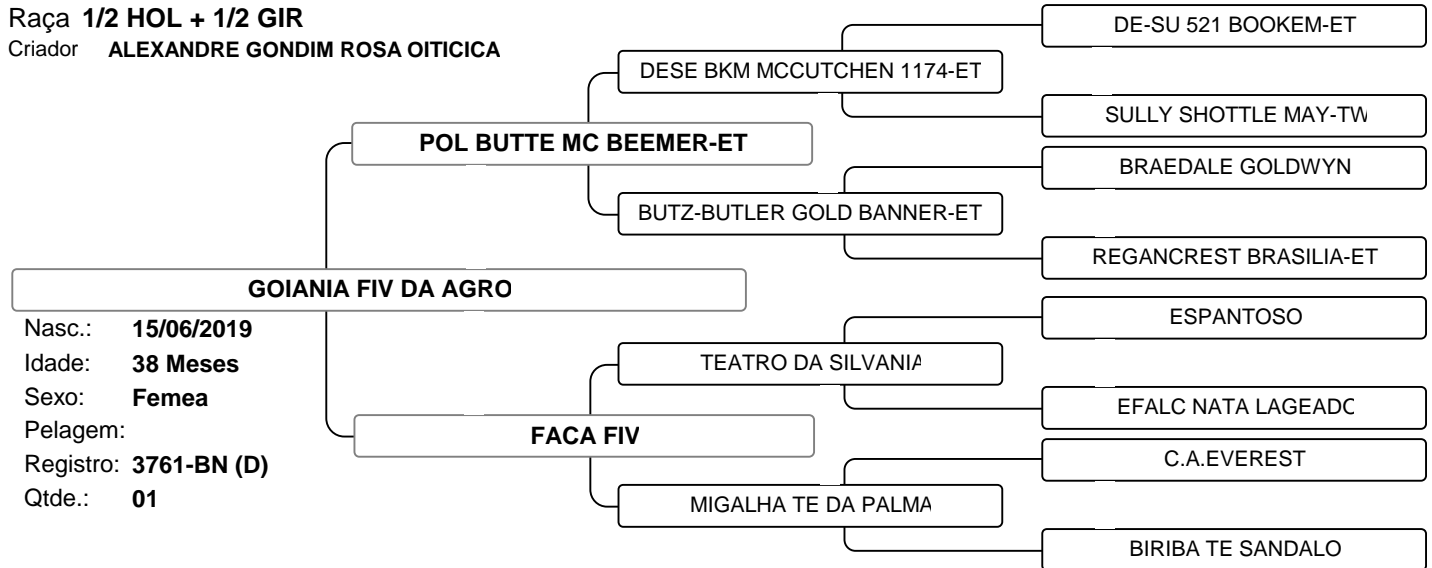

1º LEILÃO LEITE SEM FRONTEIRAS

Vendedor: JOÃO BOSCO MACHADO

LOTE 005

Raça **1/2 HOL + 1/2 GIR**

Criador **JOÃO BOSCO MACHADO**

Nasc.: **25/01/2021**
Idade: **18 Meses**
Sexo: **Femea**
Pelagem:
Registro: **4953-BO (N)**
Qtde.: **01**

CERTIFICADO DE CONTROLE DE GENEALOGIA CCG 1/2, LIVRO FECHADO!!! HONDA ELIEL BM - 4953-BO. PAI: ELIEL TE DE KUBERA, REPRODUTOR GIR LEITEIRO PROVADO. MÃE: WDB COROLA ILAR, DOADORA DE EMBRIÕES. TIPO LEITEIRO EVIDENTE, FEMINILIDADE, FORÇA E MUITO EQUILÍBRIO! SEGUE PRENHE DO BASIC BOLD COM PARTO PREVISTO PARA 20.03.2023.

Vendedor: JOÃO BOSCO MACHADO

LOTE 006

Raça **5/8 HOL + 3/8 GIR**

Criador **JOÃO BOSCO MACHADO**

Nasc.: **11/11/2020**
Idade: **21 Meses**
Sexo: **Femea**
Pelagem:
Registro: **4952-BO (D)**
Qtde.: **01**

GIROLANDO 5/8, LIVRO FECHADO!!!
IVANA GAMEDAY BM - 4952-BO. PAI: R-E-W GAMEDAY, REPRODUTOR HOLANDÊS PROVADO. MÃE: ELA FIV GENGIS KHAN DA JJPZ, DOADORA DE EMBRIÕES. TIPO LEITEIRO EVIDENTE, FEMINILIDADE, FORÇA E MUITO EQUILÍBRIO! SEGUE INSEMINADA DO THANOS EM 20.07.2022 SEM TEMPO DE CONFIRMAÇÃO.

1º LEILÃO LEITE SEM FRONTEIRAS

Vendedor: FULVIO BRENO DE OLIVEIRA

LOTE 007

Raça **1/2 HOL + 1/2 GIR**

Criador **ALEXANDRE GONDIM ROSA OITICICA**

GIROLANDO CCG 1/2 SANGUE, FILHA DO TOURO HOLANDÊS BEEMER.

PARTO: 24/05/2022