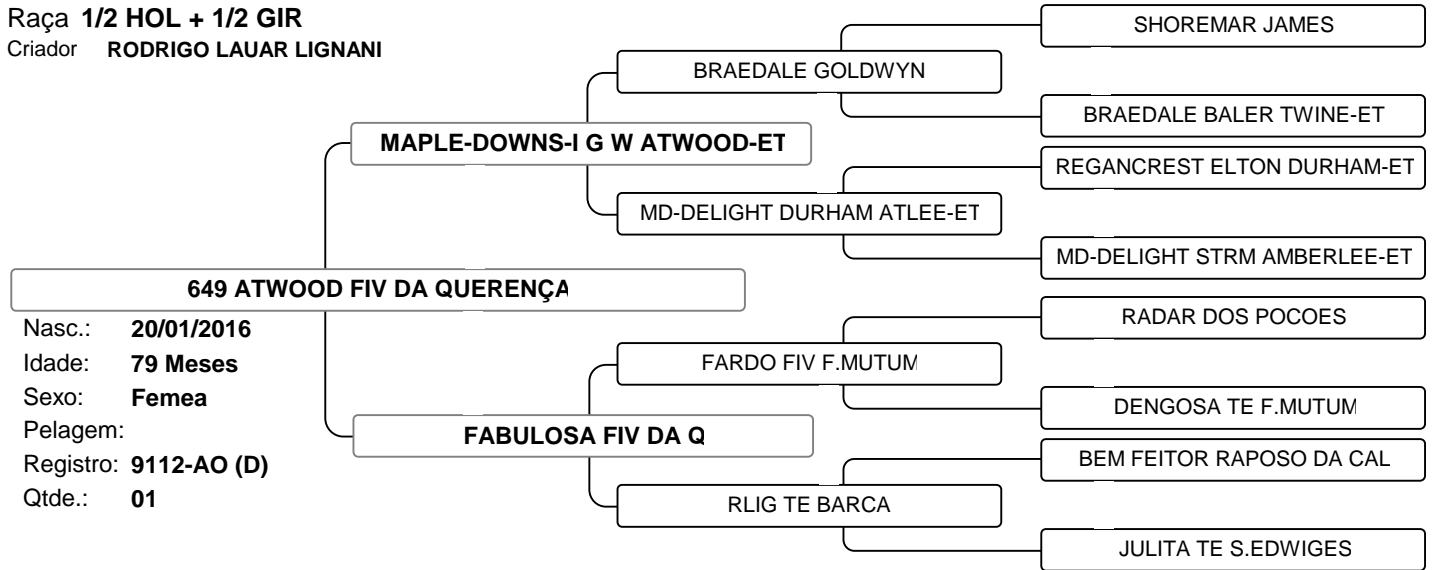

1º LEILAO LEITE SEM FRONTEIRAS

Vendedor: **ALEXANDRE SACRAMENTO**

LOTE 001

Raça **1/2 HOL + 1/2 GIR**

Criador **RODRIGO LAUAR LIGNANI**

649 ATWOOD FIV DA QUERENÇA

Nasc.: **20/01/2016**
Idade: **79 Meses**
Sexo: **Femea**
Pelagem:
Registro: **9112-AO (D)**
Qtde.: **01**