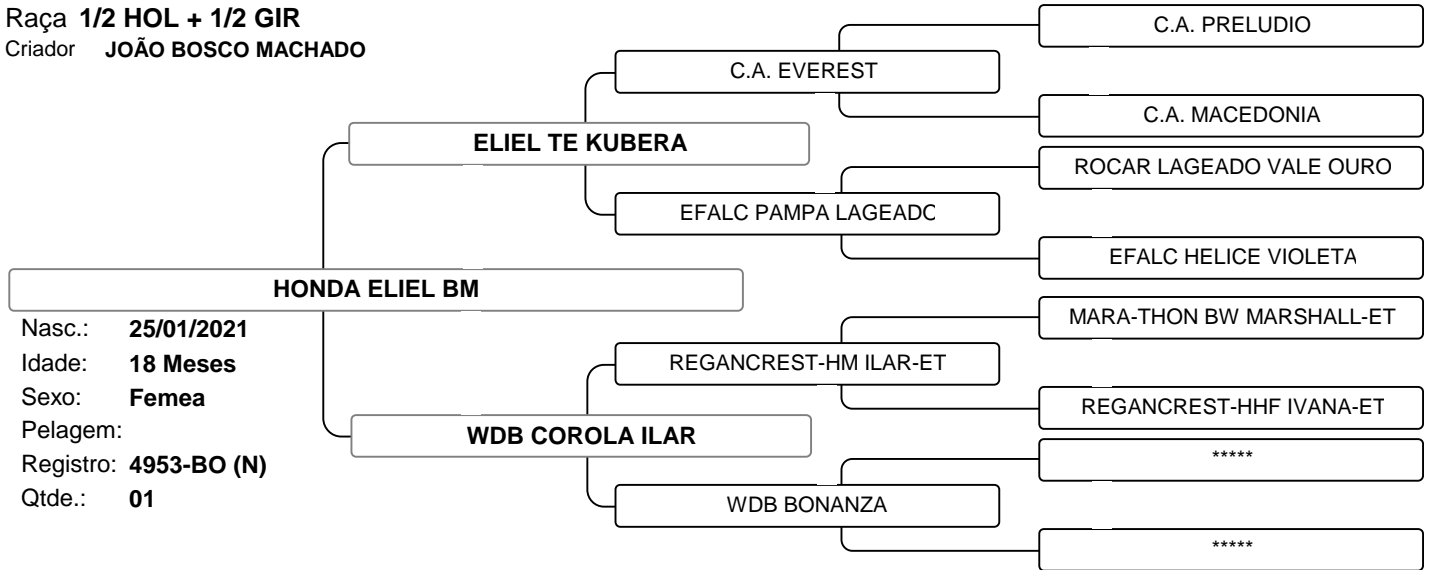

BELA NOVILHA CCG 1/4, FILHA DO PROVADÍSSO JAGUAR TE DO GAVIÃO NA HONDA ESTÂNCIA RV, COM LACTAÇÃO OFICIAL DE 4659KG EM APENAS 83 DIAS DE LACTAÇÃO COM MÉDIA DE 56KG/DIA. DANÇARINA POSSUI ÓTIMO ARQUEAMENTO DE COSTELAS, MUITA FORÇA LEITEIRA ÓTIMOS APRUMOS, ALIADO A MUITA DOCILIDADE. SEGUE COM PREENHIZ POSITIVA DO ALTAEMBOSS, COM PREVISÃO DE PARTO PARA 06/02/2023. EXCELENTE FORMA PARA FAZER O GIROLANDO MODERNO.

1º LEILÃO LEITE SEM FRONTEIRAS

Vendedor: JOÃO BOSCO MACHADO

LOTE 005

Raça **1/2 HOL + 1/2 GIR**

Criador **JOÃO BOSCO MACHADO**

Nasc.: **25/01/2021**
Idade: **18 Meses**
Sexo: **Femea**
Pelagem:
Registro: **4953-BO (N)**
Qtde.: **01**