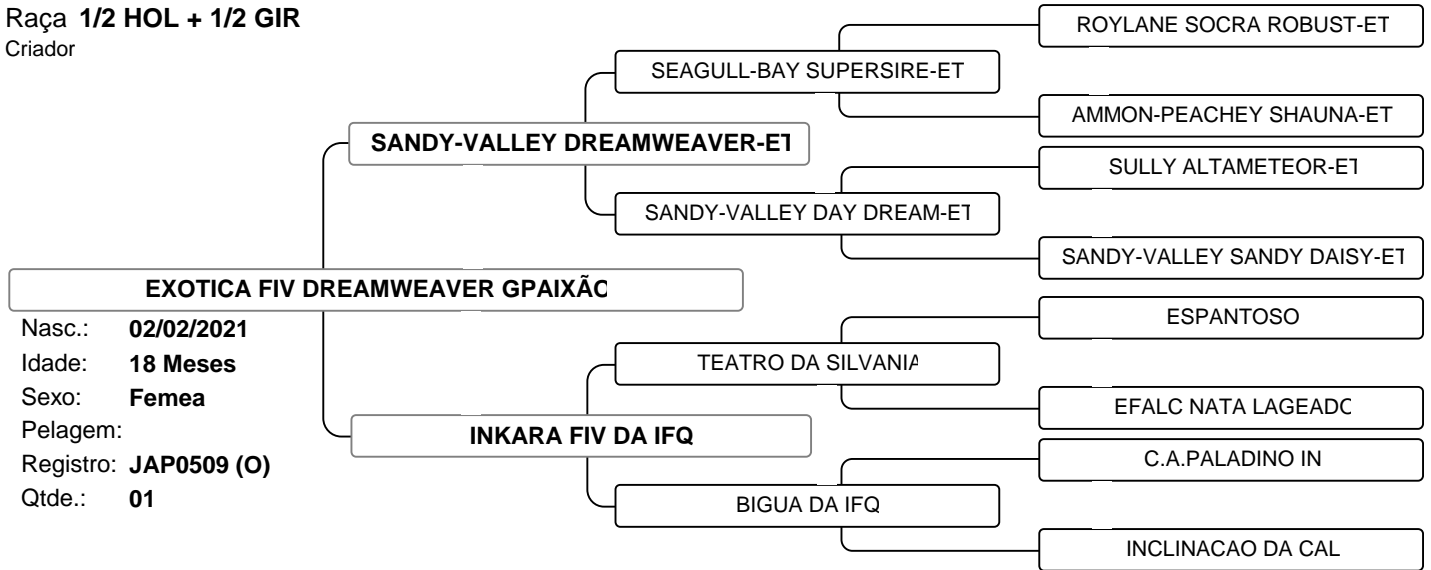

1º LEILÃO LEITE SEM FRONTEIRAS

Vendedor: CARLOS AUGUSTO SANTOS PAIXAO

LOTE 015

Raça **1/2 HOL + 1/2 GIR**
Criador

Nasc.: **02/02/2021**
Idade: **18 Meses**
Sexo: **Femea**
Pelagem:
Registro: **JAP0509 (O)**
Qtde.: **01**

EXOTICA FIV, SUA LINHAGEM TEM GRANDE DESTAQUE PARA FERTILIDADE, DESENVOLVIMENTO E PRECOCIDADE. COM PREVISÃO DE PARTO ANTES DE COMPLETAR OS 2 ANOS. SUA LINHAGEM MATERNA DESTAQUE PARA INCLINAÇÃO DA CAL, DOADORA DE DESTAQUE PARA FERTILIDADE DO REBANHO DA IFQ. SUA LINHAGEM PATERNA, DREAMWEAVER, COM TPI LEITE 1613 LBS. DATA INSEMINAÇÃO; 01-04-2022. TOURO; MR STGEN NOBLE IMPERIAL-ET - AX 158505. PARTO PREVISTO; JAN/2023

Vendedor: CARLOS AUGUSTO SANTOS PAIXAO

LOTE 016

Raça **1/2 HOL + 1/2 GIR**
Criador