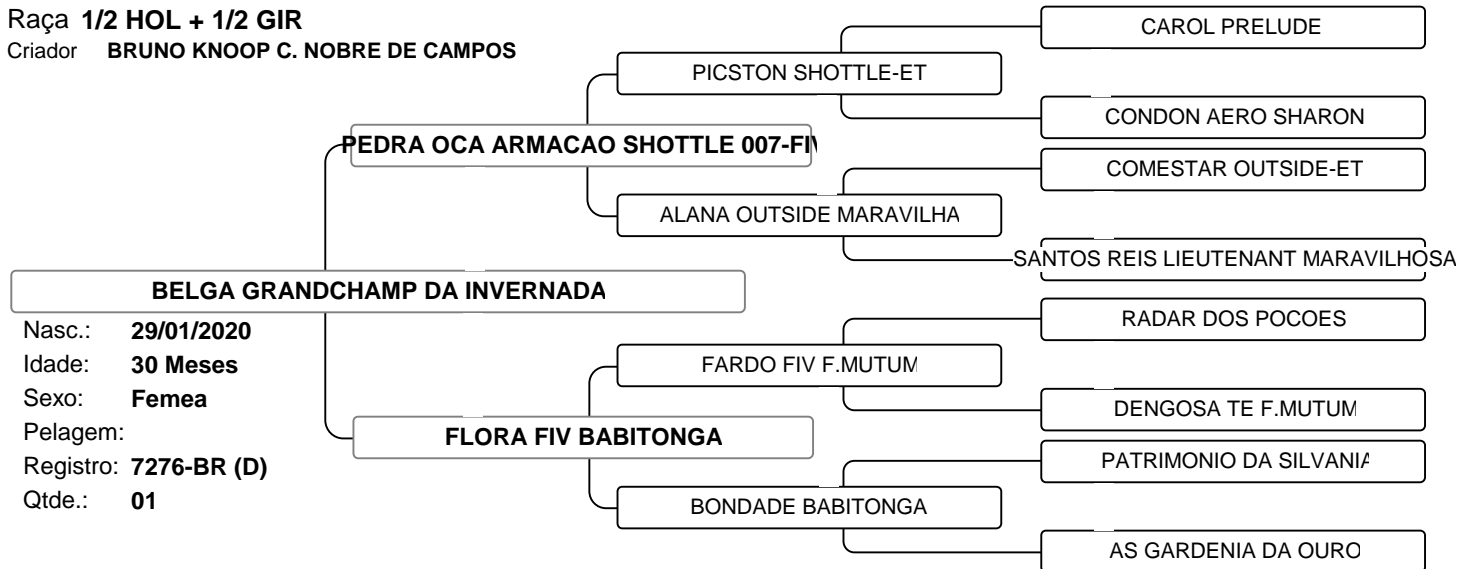

1º LEILAO LEITE SEM FRONTEIRAS

Vendedor: **ALEXANDRE SACRAMENTO**

LOTE 001

Raça **1/2 HOL + 1/2 GIR**

Criador **RODRIGO LAUAR LIGNANI**

649 ATWOOD FIV DA QUERENÇA

Nasc.: **20/01/2016**
Idade: **79 Meses**
Sexo: **Femea**
Pelagem:
Registro: **9112-AO (D)**
Qtde.: **01**

Vendedor: **ALEXANDRE SACRAMENTO**

LOTE 002

Raça **1/2 HOL + 1/2 GIR**

Criador **BRUNO KNOOP C. NOBRE DE CAMPOS**

BELGA GRANDCHAMP DA INVERNADA

Nasc.: **29/01/2020**
Idade: **30 Meses**
Sexo: **Femea**
Pelagem:
Registro: **7276-BR (D)**
Qtde.: **01**