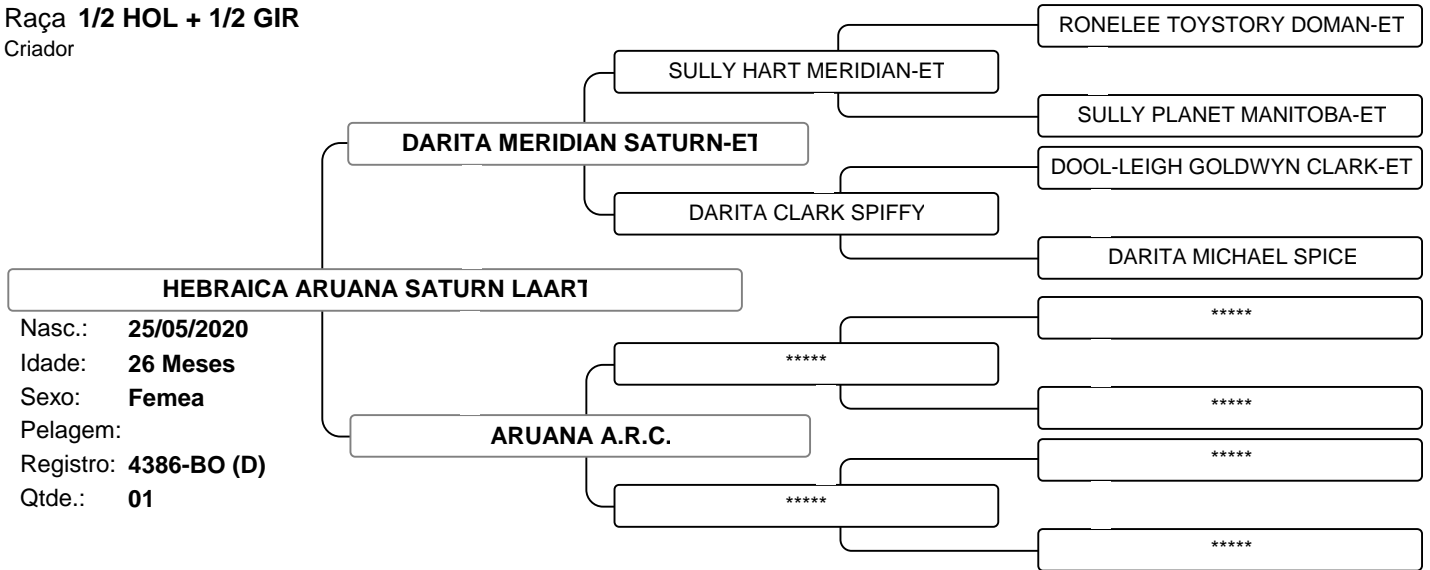

1º LEILÃO LEITE SEM FRONTEIRAS

Vendedor: CARLOS AUGUSTO SANTOS PAIXAO

LOTE 013

Raça **1/2 HOL + 1/2 GIR**
Criador

Nasc.: **25/05/2020**
Idade: **26 Meses**
Sexo: **Femea**
Pelagem:
Registro: **4386-BO (D)**
Qtde.: **01**

HEBRAICA, LINDA NOVILHA, DESTAQUE PARA SUA FORMA LEITEIRA, DESENVOLVIMENTO. COM PREVISÃO DE PARTO PARA SEUS 2 ANOS E 4 MESES, EVIDENCIANDO SUA PRECOCIDADE E FERTILIDADE. CARACTERÍSTICAS IMPORTANTE NA SELEÇÃO MODERNA DO GIROLANDO. INSEMINADA; 02-12-2021, TOURO; SKT BADROCK 70698 NOBLE, - AX 156049. PARTO PREVISTO; SET/2022.

Vendedor: CARLOS AUGUSTO SANTOS PAIXAO

LOTE 014

Raça **1/2 HOL + 1/2 GIR**
Criador