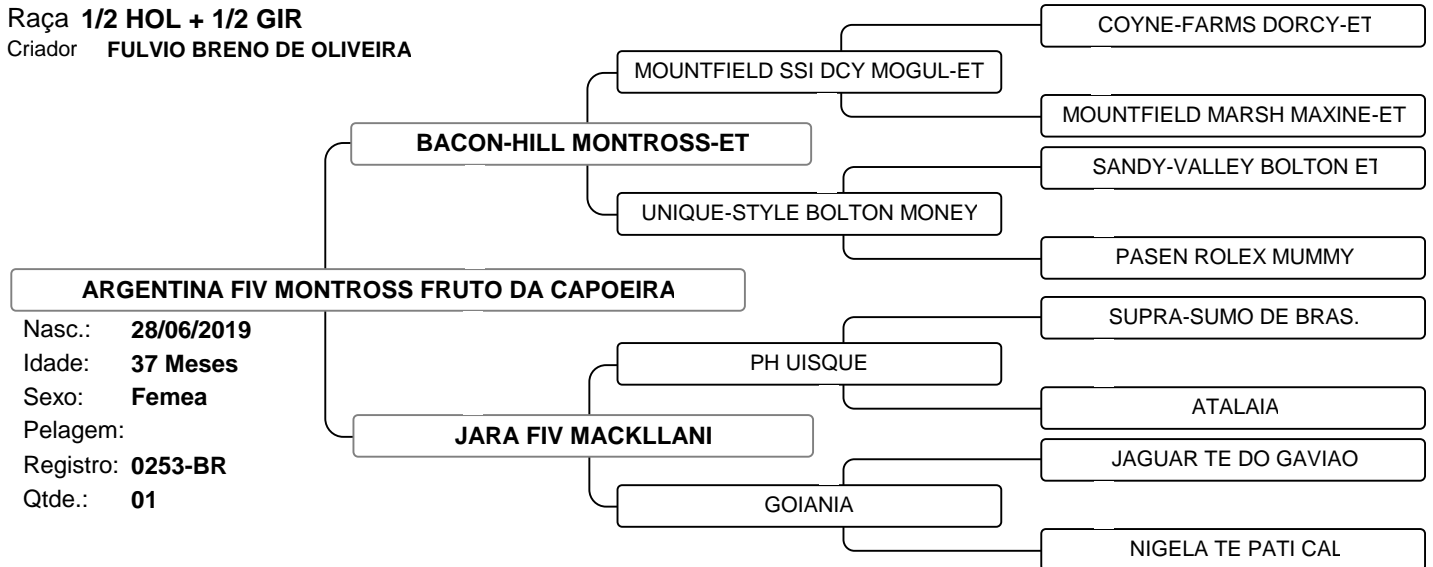

Nasc.: **28/06/2019**
Idade: **37 Meses**
Sexo: **Femea**
Pelagem:
Registro: **0253-BR**
Qtde.: **01**

FILHA DIRETA DO GRANDE MONTROSS, NA JARA FIV MACKLLANI (MELM 472), PH UÍSQUE EM JAGUAR. EM SEU PRIMEIRO PARTO, PASSOU DOS 20KG/ LEITE/DIA. SEGUE PRENHE DO TOURO HOLANDÊS DA SELECT SIREs, CAPTIVATING (CONVENCIONAL). PREVISÃO DE PARTO: 30/08/2022.