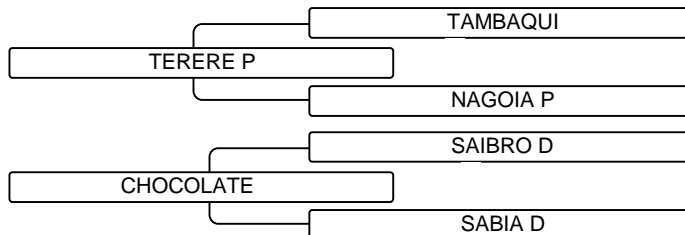

ELITE CARIRI

TOURINHO COM APENAS 19 MESES, MAIS JÁ TODAS SUA MASCULINIDADE. ANIMAL DE PELAGEM FIRME E QUE TRÁS NO SEU SANGUE O QUE HÁ DE MELHOR NA RAÇA. SEU PAI, HEROI BOMPASTO TOURO PREMIADÍSSIMO E COM PRODUÇÃO JÁ DESTACADA TANTO PO COMO ANIMAIS COMERCIAIS, TOURO QUE FAZ PARTE DA BATEIRA DA CENTRAL ALTA GENÉTICS. SUA MÃE É NETA DO GRANDE TAMBAQUI, TOURO QUE AJUDOU A FORMAR A BASE DO PLANTEL DO SR. POMPEU E DE OUTROS DIVERSOS PLANTEIS. NÃO PERCA A OPORTUNIDADE DE ADQUIRIR UM ANIMAL DE GRANDE CONSISTÊNCIA GENÉTICA.

Comprador:

R$