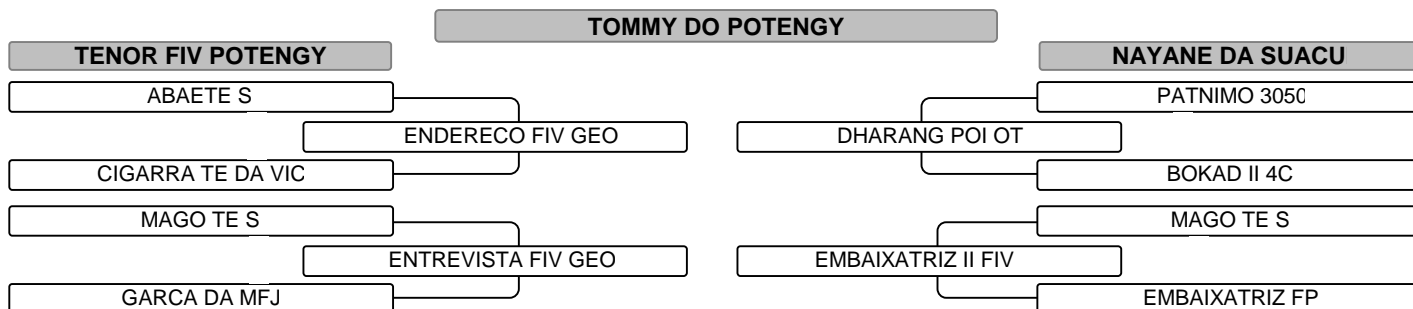

Comprador: R\$

Vendedor: AFRISIO MARINHO  
 Criador:

LOTE 003

Registro: **FMRN 240** Raça: **NELORE PO** Nasc.: **14/02/2020** Idade: **15 Meses** Sexo: **M** Pelagem: Qtde.: **01**

FILHO DO TOURO BERLOQUE DA BOM SUCESSO, QUE SE DESTACA PELA UNIFORMIDADE RACIAL DA SUA PRODUÇÃO, POIS TEM NA SUA LINHA ALTA O DESTACADO RAMBO DA MUNDO NOVO, QUE DISPENSA COMENTÁRIOS. O NOME PODEROSO FAZ JUS, POIS ESSE TOURINHO REÚNE O QUE A RAÇA NELORE TEM DE MELHOR NA HABILIDADE MATERNA, PRECOCIDADE, PRODUTIVIDADE E NO RACIAL UMA JOIA RARA PARA PRODUZIR BEZERROS DIFERENCIADOS.

Comprador: R\$

Vendedor: JOAO DINARTE PATRIOTA  
 Criador:

LOTE 005

Registro: JPAG 933 Raça: GUZERA PO Nasc.: 22/04/2020 Idade: 13 Meses Sexo: M Pelagem: Qtde.: 01

PRODUTO DO RENOMADO CRIATÓRIO DE JOAO DINARTE PATRIOTA, TRAZ EM SUA GENEALOGIA A MAIS NOBRE REPRESENTAÇÃO DA RAÇA GUZERÁ. COM EXCELENTE APTIDÃO PARA GANHO DE PESO, APRESENTA TAMBÉM UMA MORFOLOGIA E CARACTERIZAÇÃO RACIAL EXTRAORDINÁRIA! # 31 CM DE CE (ACIMA DA MÉDIA PARA IDADE). MAIOR GPD DA RAÇA GUZERÁ NA PROVA DE GANHO EM PESO ANORC/ABCZ 2021. CERTAMENTE UM GRANDE REPRODUTOR DO FUTURO! ENDEREÇO FIV GÉO -CAMPEÃO TOURO JOVEM CURVELO E UBERABA. PRODUTOR DE VÁRIOS CAMPEÕES NACIONAIS.

Comprador: R\$

Vendedor: BRUNO PATRIOTA  
 Criador: BRUNO PATRIOTA MEDEIROS

LOTE 006

Registro: ALPG 68 Raça: GUZERA PO Nasc.: 24/02/2020 Idade: 15 Meses Sexo: M Pelagem: Qtde.: 01

CAMPEÃO DA PROVA DE GANHO DE PESO ANORC / ABCZ, COM GANHO DIÁRIO DE 1.705KG / DIA. CLASSIFICADO COMO CATEGORIA ELITE. ANIMAL DE MUSCULATURA EVIDENTE, COMPRIDO E RAÇUDO. PEDIGREE MUITO CONSISTENTE (ESPIÃO X JANGO X APOLLO X ABAETÉ X MF). DECA 01 E 19,64 DE IABCZ. TOURO PRA CRIADOR EXIGENTE!!