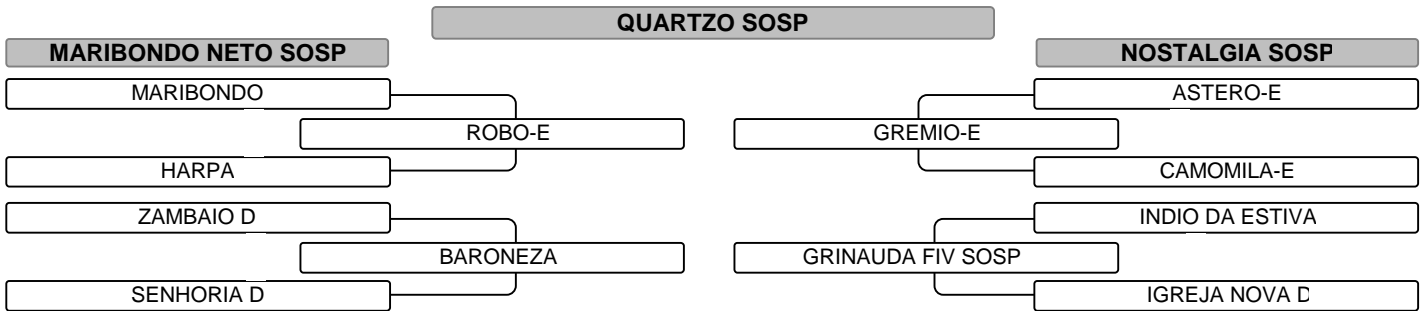

TOURINHO DE EXCELENTE MORFOLOGIA, CARÇAÇA MODERNA, PRECOCE, COM TIPO FRIGORÍFICO DESTACADO. APRUMOS PERFEITOS, APARELHO REPRODUTOR DE ÓTIMA QUALIDADE, APRESENTANDO DIRECIONAMENTO IDEAL DO SEU PREPÚCIO. DECA 1 NO PMGZ CORTE/ABCZ, TOTALMENTE POSITIVO PARA TODAS AS CARACTERÍSTICAS DE CRESCIMENTO, MATERNAL, REPRODUTIVAS E MORFOLÓGICAS. FILHO DO CAMPEÃO NACIONAL E CAMPEÃO DE DESEMPENHO PARA GANHO DE PESO, UNICEFANO DA ESTIVA, NUMA LINHA MATERNA DE MUITA RAÇA, RUSTICIDADE, CONSISTÊNCIA GENÉTICA E LEITE, ATRAVÉS DOS PILARES VELUDO E ASTERO E.

Comprador: R\$

# 1º LEILÃO SELECAO RN

Vendedor: SINDI OCP Criador: **ORLANDO C. GADELHA S. PROCOPIO**  **LOTE 014**

Registro: **SOSP 305** Raça: **SINDI - PO** Nasc.: **07/05/2020** Idade: **13 Meses** Sexo: **M** Pelagem: Qtde.: **01**