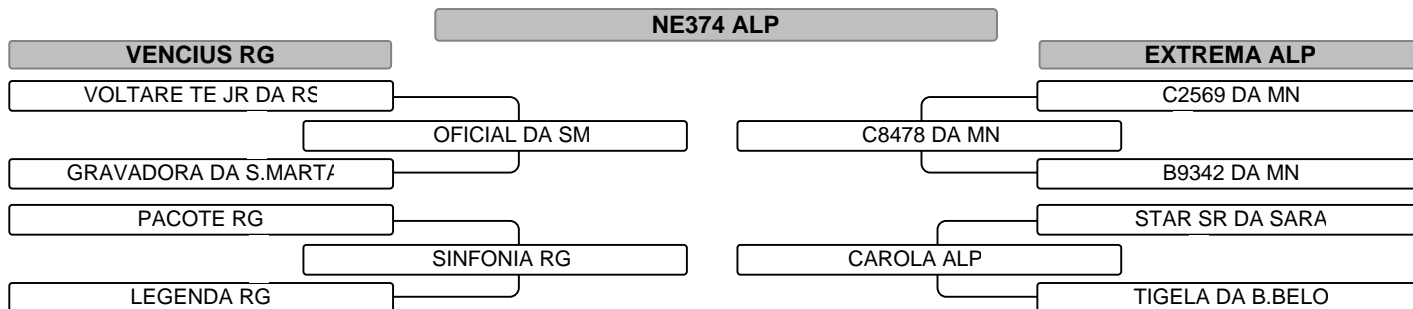

1º LEILÃO SELECAO RN

Vendedor: BRUNO PATRIOTA
Criador: BRUNO PATRIOTA MEDEIROS

LOTE 004

Registro: ALPN 374 Raça: NELORE PO Nasc.: 27/03/2020 Idade: 14 Meses Sexo: M Pelagem: Qtde.: 01

EXCELENTE OPORTUNIDADE PARA QUEM PROCURA UM GARROTE NELORE MOCHO, FILHO DO GRANDE VENCIUS RG EM VACA TANQUE (C8478 DA MN). ANIMAL DE MUITA BELEZA RACIAL. TEVE UM ÓTIMO DESEMPENHO NA PROVA DE GANHO DE PESO ANORC / ABCZ. COM GANHO DE PESO DIÁRIO DE 1.446KG / DIA. CLASSIFICADO COMO CATEGORIA SUPERIOR. DECA 2 E 9,12 DE IABCZ.

Comprador: R$

Vendedor: JOAO DINARTE PATRIOTA
Criador:

LOTE 005

Registro: JPAG 933 Raça: GUZERA PO Nasc.: 22/04/2020 Idade: 13 Meses Sexo: M Pelagem: Qtde.: 01