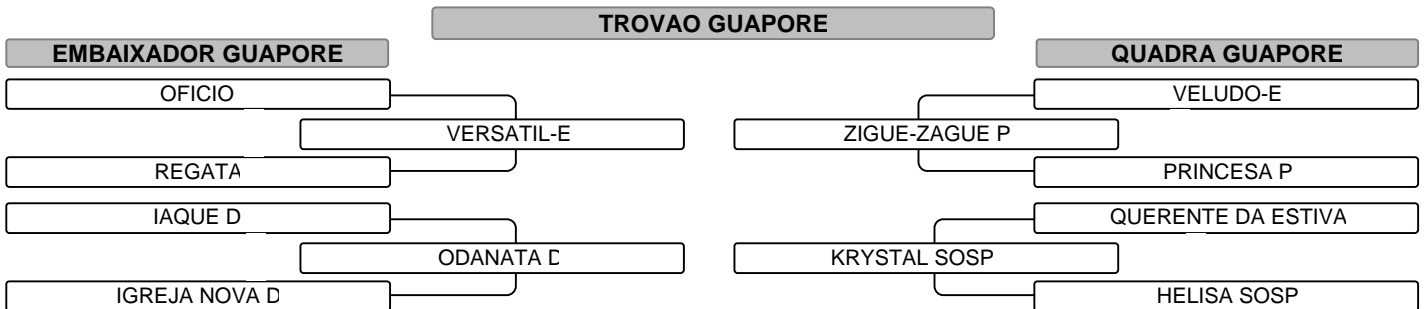

FILHO DE EMBAIXADOR DO GUAPORÉ, BI GRANDE CAMPEÃO NACIONAL NA FESTA DO BOI, SUA AVÓ PATERNA ODONATA D FOI GRANDE CAMPEÃ DO TORNEIO LEITEIRO NA FESTA DO BOI, COM A PRODUÇÃO DE 24KG/DIA. SUA MÃE QUADRA DO GUAPORÉ, TEM PRODUÇÃO DE LEITE A CAMPO DE 8KG/DIA E SUA AVÓ MATERNA KRISTAL SOSP FAZ PARTE DO RENOMADO PLANTEL DE ORLANDO PROCÓPIO, ONDE ELA FOI PRIMEIRO PRÊMIO NA CATEGORIA NOVILHA MENOR DURANTE A FESTA DO BOI.

Comprador: R$