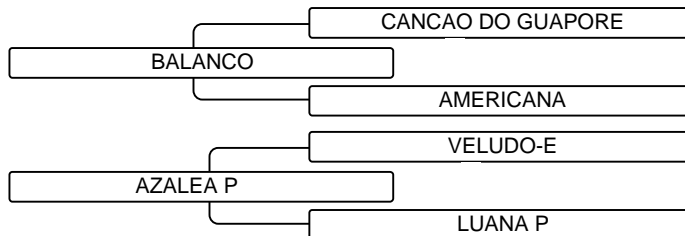

EMPARN MARRECA

MARAVILHOSO TOURINHO SINDI PO, COM 27 MESES DO PLANTEL DE EMPARN DA ESTAÇÃO EXPERIMENTAL DE TERRAS SRECSAS, PEDRO AVELINO -RN. RECANTO TEM UM PEDIGREE INVEJÁVEL DO QUE MELHOR EXISTE NO SINDI NORDESTINO. SEU PAI QUARTETO DA ESTIVA FOI UM DOS PILARES DA FORMAÇÃO DO RENOMADO PLANTEL DO SINDI BOMPASTO E CARREGA TODA FORÇA GENÉTICA DO PILAR DA RAÇA ROBÔ-E. ALÉM DE TER AVALIAÇÃO POSITIVA NO PMGZ PARA PESO A DESMAMA E IDADE AO PRIMEIRO PARTO. SUA MÃE EMPARN MARRECA FOI UM DOS GRANDES DESTAQUES DO LEILÃO VIRTUAL DA EMPARN DE 2020, SENDO FILHA DE BALANÇO (QUE VAI A CANÇÃO DO GUAPORÉ E OFÍCIO) E DA FANTÁSTICA VACA AZALEA P (FILHA DE VELUDO). "PARA QUEM PROCURA UM TOURINHO SINDI COM PEDIGREE DIFERENCIADO"

Comprador:

R$

Vendedor: JOSEMAR FRANÇA
Criador: JOSEMAR FRANÇA

LOTE 018

Registro: **JJFS 563** Raça: **SINDI - PO** Nasc.: **30/10/2019** Idade: **19 Meses** Sexo: **M** Pelagem: Qtde.: **01**