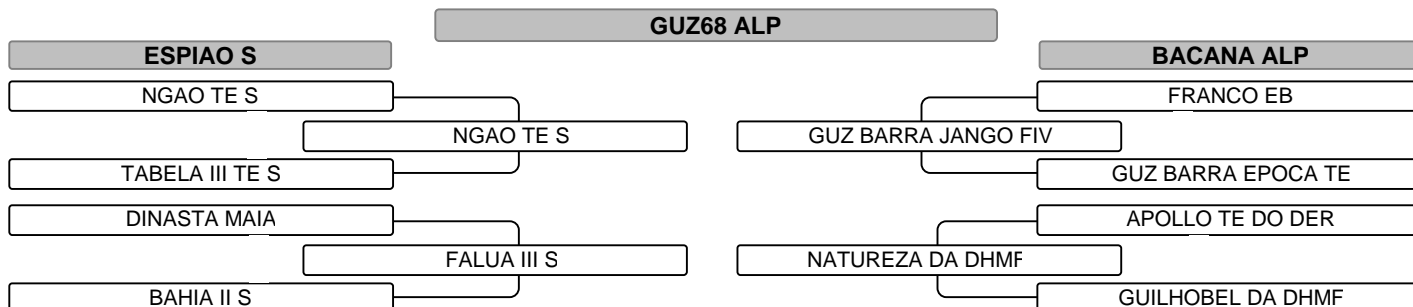

Comprador: R\$

Vendedor: AFRISIO MARINHO  
 Criador:

LOTE 003

Registro: **FMRN 240** Raça: **NELORE PO** Nasc.: **14/02/2020** Idade: **15 Meses** Sexo: **M** Pelagem: Qtde.: **01**

FILHO DO TOURO BERLOQUE DA BOM SUCESSO, QUE SE DESTACA PELA UNIFORMIDADE RACIAL DA SUA PRODUÇÃO, POIS TEM NA SUA LINHA ALTA O DESTACADO RAMBO DA MUNDO NOVO, QUE DISPENSA COMENTÁRIOS. O NOME PODEROSO FAZ JUS, POIS ESSE TOURINHO REÚNE O QUE A RAÇA NELORE TEM DE MELHOR NA HABILIDADE MATERNA, PRECOCIDADE, PRODUTIVIDADE E NO RACIAL UMA JOIA RARA PARA PRODUZIR BEZERROS DIFERENCIADOS.

Comprador: R\$

Vendedor: JOAO DINARTE PATRIOTA  
 Criador:

LOTE 005

Registro: JPAG 933 Raça: GUZERA PO Nasc.: 22/04/2020 Idade: 13 Meses Sexo: M Pelagem: Qtde.: 01

PRODUTO DO RENOMADO CRIATÓRIO DE JOAO DINARTE PATRIOTA, TRAZ EM SUA GENEALOGIA A MAIS NOBRE REPRESENTAÇÃO DA RAÇA GUZERÁ. COM EXCELENTE APTIDÃO PARA GANHO DE PESO, APRESENTA TAMBÉM UMA MORFOLOGIA E CARACTERIZAÇÃO RACIAL EXTRAORDINÁRIA! # 31 CM DE CE (ACIMA DA MÉDIA PARA IDADE). MAIOR GPD DA RAÇA GUZERÁ NA PROVA DE GANHO EM PESO ANORC/ABCZ 2021. CERTAMENTE UM GRANDE REPRODUTOR DO FUTURO! ENDEREÇO FIV GÉO -CAMPEÃO TOURO JOVEM CURVELO E UBERABA. PRODUTOR DE VÁRIOS CAMPEÕES NACIONAIS.

Comprador: R\$

Vendedor: BRUNO PATRIOTA  
 Criador: BRUNO PATRIOTA MEDEIROS

LOTE 006

Registro: ALPG 68 Raça: GUZERA PO Nasc.: 24/02/2020 Idade: 15 Meses Sexo: M Pelagem: Qtde.: 01

CAMPEÃO DA PROVA DE GANHO DE PESO ANORC / ABCZ, COM GANHO DIÁRIO DE 1.705KG / DIA. CLASSIFICADO COMO CATEGORIA ELITE. ANIMAL DE MUSCULATURA EVIDENTE, COMPRIDO E RAÇUDO. PEDIGREE MUITO CONSISTENTE (ESPIÃO X JANGO X APOLLO X ABAETÉ X MF). DECA 01 E 19,64 DE IABCZ. TOURO PRA CRIADOR EXIGENTE!!