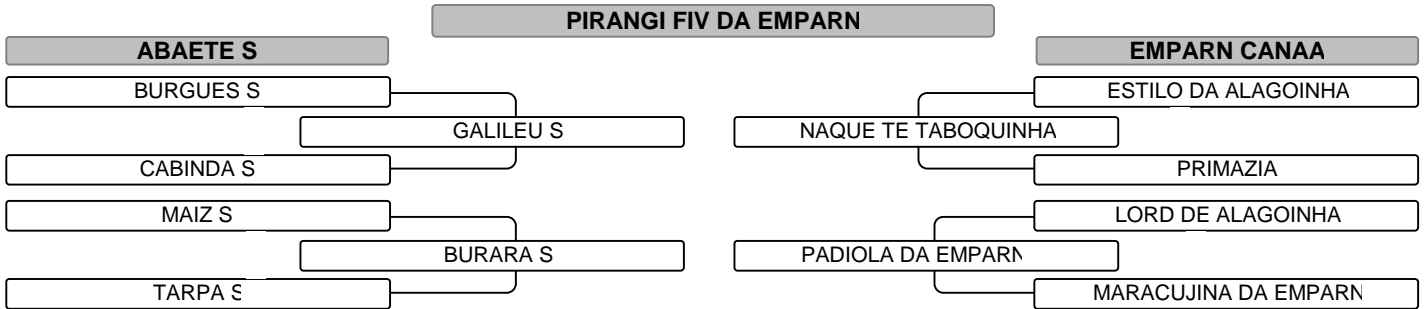

1º LEILÃO SELECAO RN

Vendedor: EMPARN Criador: **LOTE 007**

Registro: **FCGP 969** Raça: **GUZERA PO** Nasc.: **11/04/2020** Idade: **13 Meses** Sexo: **M** Pelagem: Qtde.: **01**

SENSACIONAL TOURINHO GUZERÁ PO, COM 14 MESES DO PLANTEL DA EMPARN DA ESTAÇÃO EXPERIMENTAL FELIPE CAMARÃO - FAZENDA ROCKFELLER, SÃO GONÇALO DO AMARANTE - RN. PIRANGI COMBINA UM PEDIGREE DO QUE MELHOR EXISTE NO GUZERÁ LEITEIRO. SUA MÃE CANAA DA EMPARN, FAZ PARTE DA MELHOR FAMÍLIA DO GUZERÁ LEITEIRO DA EMPARN, TEM PRODUÇÃO OFICIAL DE 3.444 KG DE LEITE EM REGIME DE PASTO SUPLEMENTADO E FOI INCLuíDA ENTRE AS VACAS DE MELHOR PTA DA RAÇA NO PAÍS. SEU PAI ABAETÉ S (CNS 4995) É CONSIDERADO UM DOS GRANDES REPRODUTORES DA RAÇA, ENGLOBANDO MUITAS GERAÇÕES DE CAMPEÕES, E TRANSMITINDO PRECOCIDADE, DOCILIDADE E HABILIDADE MATERNA E FOI LÍDER NOS DOIS SUMÁRIOS DA RAÇA. "GUZERÁ LEITEIRO DA EMPARN, RUSTICIDADE E PRODUTIVIDADE"

Comprador: R$

Vendedor: BRUNO PATRIOTA Criador: **BRUNO PATRIOTA MEDEIROS** **LOTE 008**

Registro: **ALPG 71** Raça: **GUZERA PO** Nasc.: **29/02/2020** Idade: **15 Meses** Sexo: **M** Pelagem: Qtde.: **01**