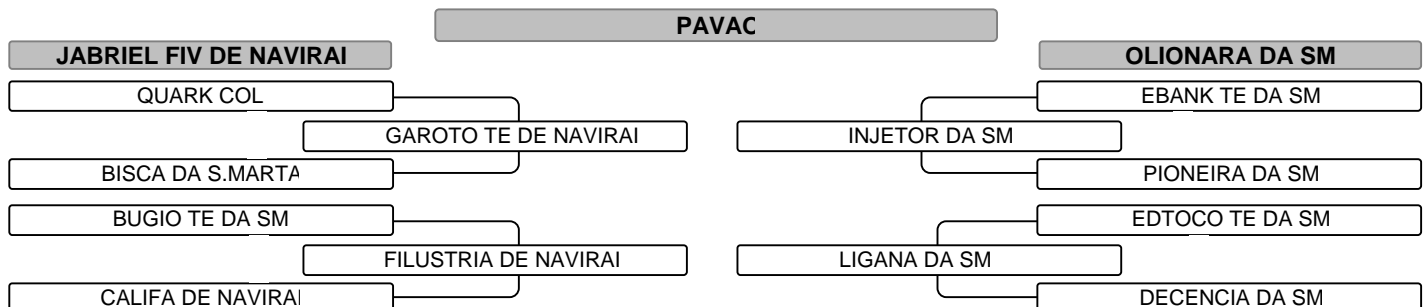

## 1º LEILÃO SELECAO RN

Vendedor: AFRISIO MARINHO  
 Criador:

LOTE 001

Registro: **FMRN 47** Raça: **NELORE PO** Nasc.: **18/04/2020** Idade: **13 Meses** Sexo: **M** Pelagem: **BRA** Qtde.: **01**

FILHO DE JABRIEL FIV DE NAVIRAI - TOURO QUE FEZ HISTÓRIA NA RAÇA NELORE, TENDO O SANGUE DO QUARK COL, O QUE FAZ DESTE TOURINO UM REPRODUTOR DE MUITA GENÉTICA PRODUTIVA E DE HABILIDADE MATERNA. UM VERDADEIRO RAÇADOR QUE VAI PRODUZIR ANIMAIS DE DESTAQUE.

Comprador: R\$

Vendedor: AFRISIO MARINHO  
 Criador:

LOTE 002

Registro: **FMRN 243** Raça: **NELORE PO** Nasc.: **12/04/2020** Idade: **13 Meses** Sexo: **M** Pelagem: Qtde.: **01**

NETO DO RENOMADO TOURO DA RAÇA NELORE, REM USP, CAMPEÃO DE VENDA DE SÊMEN NA ALTA GENETICS, SEU PAI É CRIA DA CAMPARINO, O BERÇO DO NELORE PRODUTIVO. RESERVADO CAMPEÃO DA 6 - PROVA DE GANHO DE PESO REALIZADA PELA ANORC. E O CAMPEÃO COM O MAIOR GANHO DE PESO MÉDIO DIÁRIO, ATINGINDO O GANHO DE 1,518 KG. POR DIA. PESO & RAÇA SOBRANDO NA GENÉTICA DESSE ANIMAL. PEDRITO TRÁS NA SUA FAMÍLIA, O QUE SE TEM DE MELHOR PARA PRODUZIR BEZERROS COM PRECOCIDADE E PRODUTIVIDADE.

Comprador: R\$

Vendedor: AFRISIO MARINHO  
 Criador:

LOTE 003

Registro: **FMRN 240** Raça: **NELORE PO** Nasc.: **14/02/2020** Idade: **15 Meses** Sexo: **M** Pelagem: Qtde.: **01**

FILHO DO TOURO BERLOQUE DA BOM SUCESSO, QUE SE DESTACA PELA UNIFORMIDADE RACIAL DA SUA PRODUÇÃO, POIS TEM NA SUA LINHA ALTA O DESTACADO RAMBO DA MUNDO NOVO, QUE DISPENSA COMENTÁRIOS. O NOME PODEROSO FAZ JUS, POIS ESSE TOURINHO REÚNE O QUE A RAÇA NELORE TEM DE MELHOR NA HABILIDADE MATERNA, PRECOCIDADE, PRODUTIVIDADE E NO RACIAL UMA JOIA RARA PARA PRODUZIR BEZERROS DIFERENCIADOS.