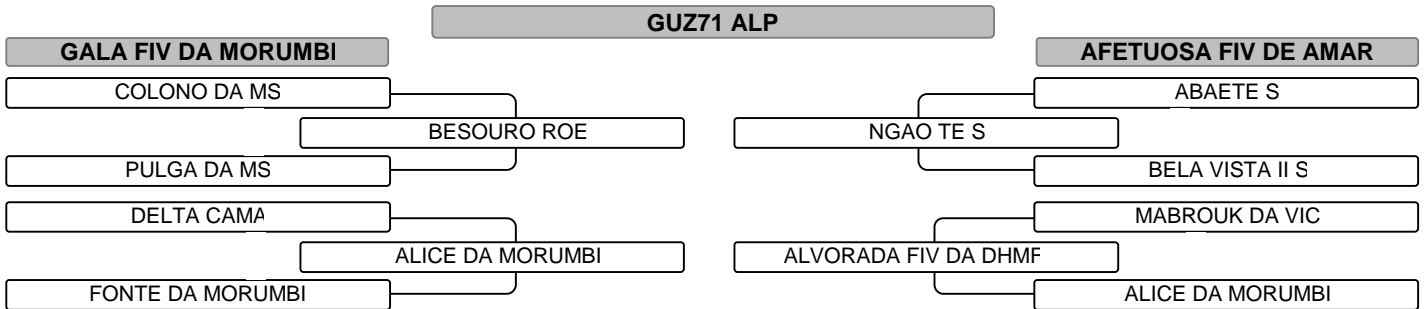

# 1º LEILÃO SELECAO RN

Vendedor: EMPARN Criador:  **LOTE 007**

Registro: **FCGP 969** Raça: **GUZERA PO** Nasc.: **11/04/2020** Idade: **13 Meses** Sexo: **M** Pelagem: Qtde.: **01**

SENSACIONAL TOURINHO GUZERÁ PO, COM 14 MESES DO PLANTEL DA EMPARN DA ESTAÇÃO EXPERIMENTAL FELIPE CAMARÃO - FAZENDA ROCKFELLER, SÃO GONÇALO DO AMARANTE - RN. PIRANGI COMBINA UM PEDIGREE DO QUE MELHOR EXISTE NO GUZERÁ LEITEIRO. SUA MÃE CANAA DA EMPARN, FAZ PARTE DA MELHOR FAMÍLIA DO GUZERÁ LEITEIRO DA EMPARN, TEM PRODUÇÃO OFICIAL DE 3.444 KG DE LEITE EM REGIME DE PASTO SUPLEMENTADO E FOI INCLuíDA ENTRE AS VACAS DE MELHOR PTA DA RAÇA NO PAÍS. SEU PAI ABAETÉ S (CNS 4995) É CONSIDERADO UM DOS GRANDES REPRODUTORES DA RAÇA, ENGLOBANDO MUITAS GERAÇÕES DE CAMPEÕES, E TRANSMITINDO PRECOCIDADE, DOCILIDADE E HABILIDADE MATERNA E FOI LÍDER NOS DOIS SUMÁRIOS DA RAÇA. "GUZERÁ LEITEIRO DA EMPARN, RUSTICIDADE E PRODUTIVIDADE"

Comprador: R\$

Vendedor: BRUNO PATRIOTA Criador: **BRUNO PATRIOTA MEDEIROS**  **LOTE 008**

Registro: **ALPG 71** Raça: **GUZERA PO** Nasc.: **29/02/2020** Idade: **15 Meses** Sexo: **M** Pelagem: Qtde.: **01**