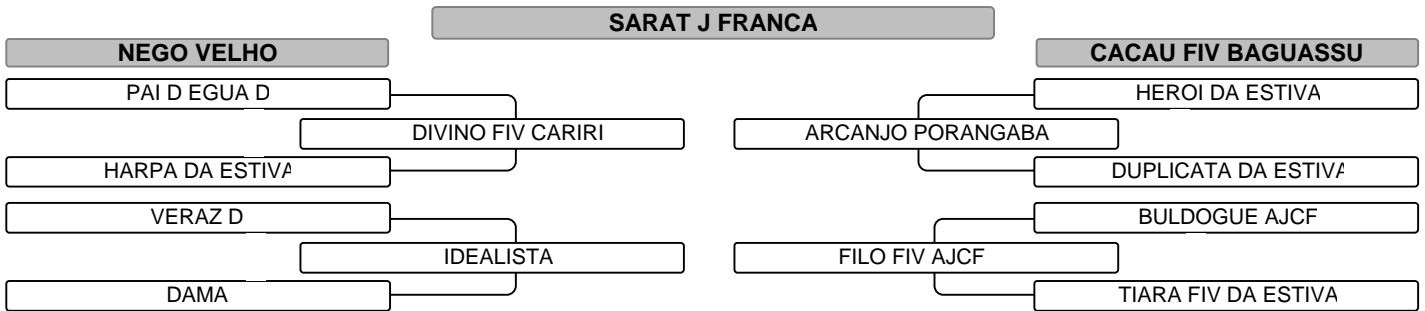

1º LEILÃO SELECAO RN

Vendedor: JOSEMAR FRANÇA Criador: **LOTE 010**

Registro: **JJFS 606** Raça: **SINDI - PO** Nasc.: **08/05/2020** Idade: **13 Meses** Sexo: **M** Pelagem: Qtde.: **01**

COM APENAS 13 MESES JÁ MOSTRA TODA SUA PRECOCIDADE, COM UMA BELÍSSIMA CARÇAÇA E JÁ COM ANDROLOGICO APTO A REPRODUÇÃO. SEU PAI, NEGO VELHO TOURO PREMIADÍSSIMO E COM PRODUÇÃO JÁ DESTACADA TANTO PO COMO ANIMAIS COMERCIAIS, TOURO QUE FAZ PARTE DA BATEIRA DA CENTRAL ALTA GENÉTICS. SUA MÃE TRÁS EM SEU SANGUE DIVERSOS ANIMAIS CONSAGRADOS NA RAÇA, COMO SEU PAI ARCANJO PORANGABA, BULLDOGUE AJCF, EVERED DA ESTIVA E A GRANDE JANGADA DA ESTIVA. NÃO PERCA A OPORTUNIDADE DE ADQUIRIR UM ANIMAL DE GRANDE CONSISTÊNCIA GENÉTICA.

Comprador: R$

Vendedor: SINDI BOMPASTO Criador: JOSE TEIXEIRA DE SOUZA JUNIOR **LOTE 012**

Registro: **JTSJ 559** Raça: **SINDI - PO** Nasc.: **09/04/2020** Idade: **13 Meses** Sexo: **M** Pelagem: Qtde.: **01**