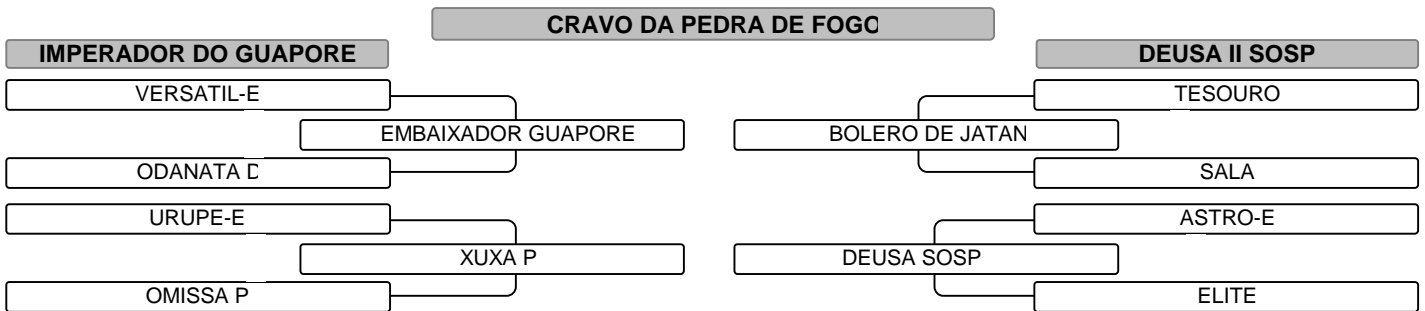

CRAVO DA PEDRA DE FOGO, CARREGA EM SUAS VEIAS O MELHOR DO SINDI FUNCIONAL DA GENÉTICA NORDESTINA. FILHO DE IMPERADOR DO GUAPORÉ, PAI DE DOIS CAMPEÕES DE PGP, E TRAZ TRÊS GANHADORAS DE TORNEIO LEITEIRO OFICIAL. ODONATA D, IGREJA NOVA D E XUXA P. NA LINHA BAIXA DEUSA SOSP, MATRIZ DESTAQUE QUE TRAZ A ELITE DO GADO EMEPA (TESOURO E, MARIBONDO E, E AINDA EVERED DA ESTIVA).

Comprador: R$

Vendedor: SINDI OCP Criador: **ORLANDO C. GADELHA S. PROCOPIO** **LOTE 016**

Registro: **SOSP 300** Raça: **SINDI - PO** Nasc.: **12/03/2020** Idade: **14 Meses** Sexo: **M** Pelagem: Qtde.: **01**