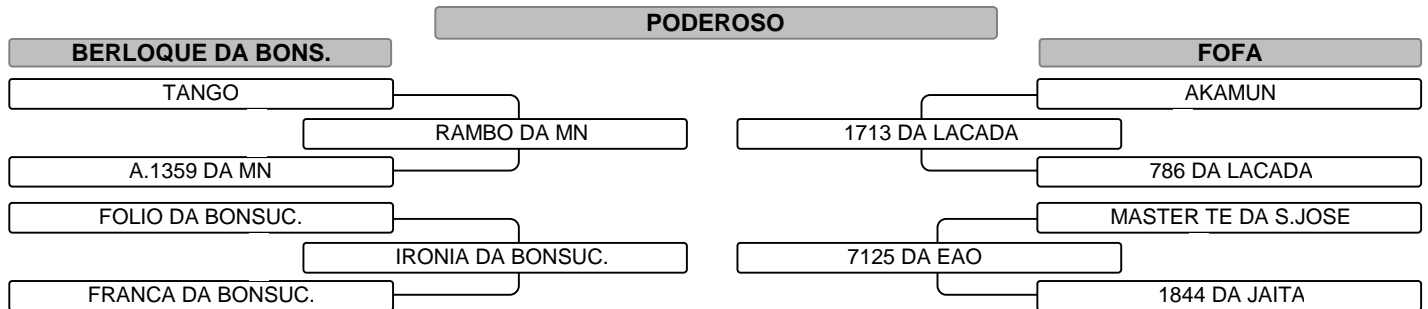

## Índice Geral do Leilão

LOTE	NOME DO VENDEDOR	ANIMAL	SEXO
001	AFRISIO MARINHO	PODEROSO	Macho
002	AFRISIO MARINHO	PEDRITO	Macho
003	AFRISIO MARINHO	PAVAO	Macho
004	BRUNO PATRIOTA	NE374 ALP	Macho
005	JOAO DINARTE PATRIOTA	TOMMY DO POTENGY	Macho
006	BRUNO PATRIOTA	GUZ68 ALP	Macho
007	EMPARN	PIRANGI FIV DA EMPARN	Macho
008	BRUNO PATRIOTA	GUZ71 ALP	Macho
009	JOSE GERALDO	TROVAO GUAPORE	Macho
010	JOSEMAR FRANÇA	SARAT J FRANCA	Macho
012	SINDI BOMPASTO	MANDELA BOMPASTO	Macho
013	SINDI BOMPASTO	MAESTRO BOMPASTO	Macho
014	SINDI OCP	QUARTZO SOSP	Macho
015	RENATO FILIZOLI	CRAVO DA PEDRA DE FOGO	Macho
016	SINDI OCP	QUILOMBO SOSP	Macho
017	EMPARN	EMPARN RECANTO	Macho
018	JOSEMAR FRANÇA	RASIK J FRANCA	Macho

## 1º LEILÃO SELECAO RN

Vendedor: AFRISIO MARINHO  
 Criador:

LOTE 001

Registro: **FMRN 47** Raça: **NELORE PO** Nasc.: **18/04/2020** Idade: **13 Meses** Sexo: **M** Pelagem: **BRA** Qtde.: **01**

FILHO DE JABRIEL FIV DE NAVIRAI - TOURO QUE FEZ HISTÓRIA NA RAÇA NELORE, TENDO O SANGUE DO QUARK COL, O QUE FAZ DESTE TOURINO UM REPRODUTOR DE MUITA GENÉTICA PRODUTIVA E DE HABILIDADE MATERNA. UM VERDADEIRO RAÇADOR QUE VAI PRODUZIR ANIMAIS DE DESTAQUE.

Comprador: R\$

Vendedor: AFRISIO MARINHO  
 Criador:

LOTE 003

Registro: **FMRN 240** Raça: **NELORE PO** Nasc.: **14/02/2020** Idade: **15 Meses** Sexo: **M** Pelagem: Qtde.: **01**

FILHO DO TOURO BERLOQUE DA BOM SUCESSO, QUE SE DESTACA PELA UNIFORMIDADE RACIAL DA SUA PRODUÇÃO, POIS TEM NA SUA LINHA ALTA O DESTACADO RAMBO DA MUNDO NOVO, QUE DISPENSA COMENTÁRIOS. O NOME PODEROSO FAZ JUS, POIS ESSE TOURINHO REÚNE O QUE A RAÇA NELORE TEM DE MELHOR NA HABILIDADE MATERNA, PRECOCIDADE, PRODUTIVIDADE E NO RACIAL UMA JOIA RARA PARA PRODUZIR BEZERROS DIFERENCIADOS.