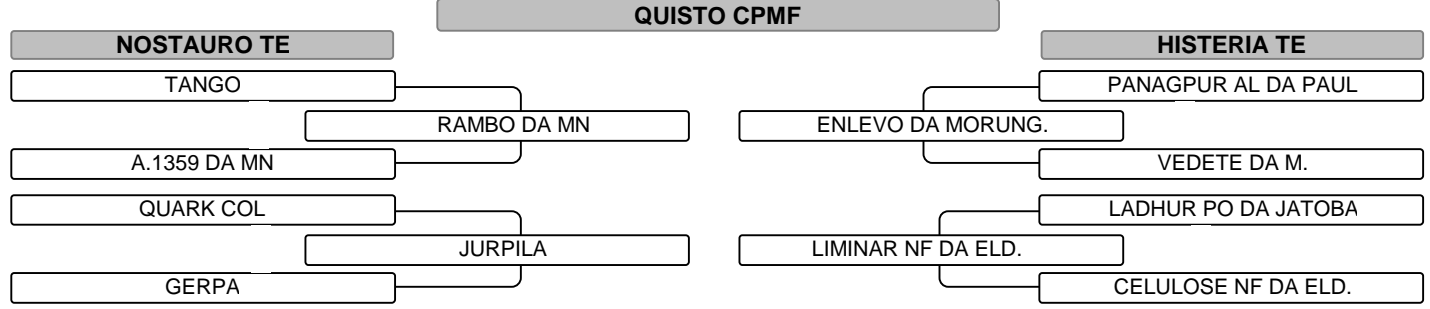

Vendedor: NELORE CPMF Criador: **CELSO PONTES DE MIRANDA FILHO** **LOTE 013**

Registro: **CPMF 1887** Raça: **NELORE PO** Nasc.: **04/12/2014** Idade: **34 Meses** Sexo: **M** Pelagem: **CINZ** Qtde.: **01**
 CE.: **CM** PESO: **KG**

Comprador: R\$

Vendedor: NELORE CPMF Criador: **CELSO PONTES DE MIRANDA FILHO** **LOTE 014**

Registro: **CPMF 1872** Raça: **NELORE PO** Nasc.: **28/11/2014** Idade: **34 Meses** Sexo: **M** Pelagem: **CINZ** Qtde.: **01**
 CE.: **CM** PESO: **KG**