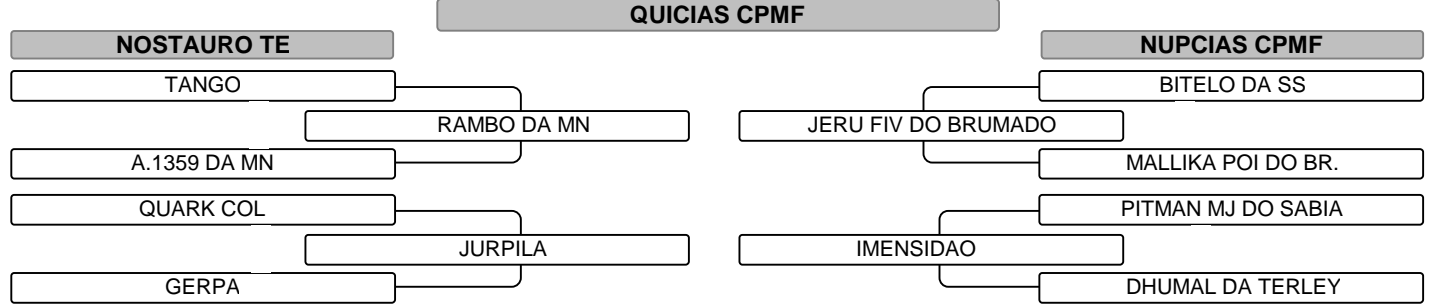

FAJARDO DA GB

JURPILA

VALSA B.CORREIA

GERPA

DEFINIDA DA T.BOA

Comprador:

R\$

13° LEILÃO NELORE POSITIVO

Vendedor: NELORE CPMF Criador: **CELSO PONTES DE MIRANDA FILHO** **LOTE 013**

Registro: **CPMF 1887** Raça: **NELORE PO** Nasc.: **04/12/2014** Idade: **34 Meses** Sexo: **M** Pelagem: **CINZ** Qtde.: **01**
 CE.: **CM** PESO: **KG**