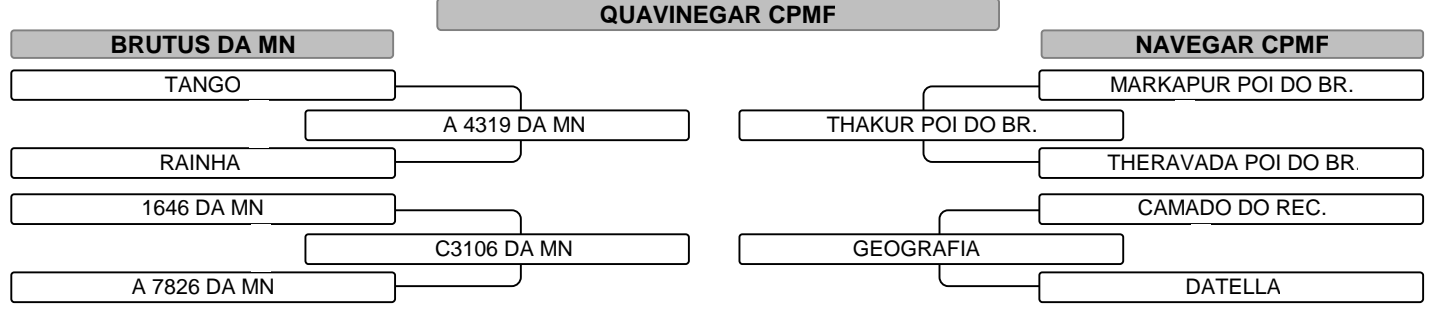

Comprador: R$

Vendedor: NELORE CPMF Criador: **CELSO PONTES DE MIRANDA FILHO** **LOTE 015**

Registro: **CPMF 1868** Raça: **NELORE PO** Nasc.: **26/11/2014** Idade: **34 Meses** Sexo: **M** Pelagem: **BRA** Qtde.: **01**
CE.: **CM** PESO: **KG**