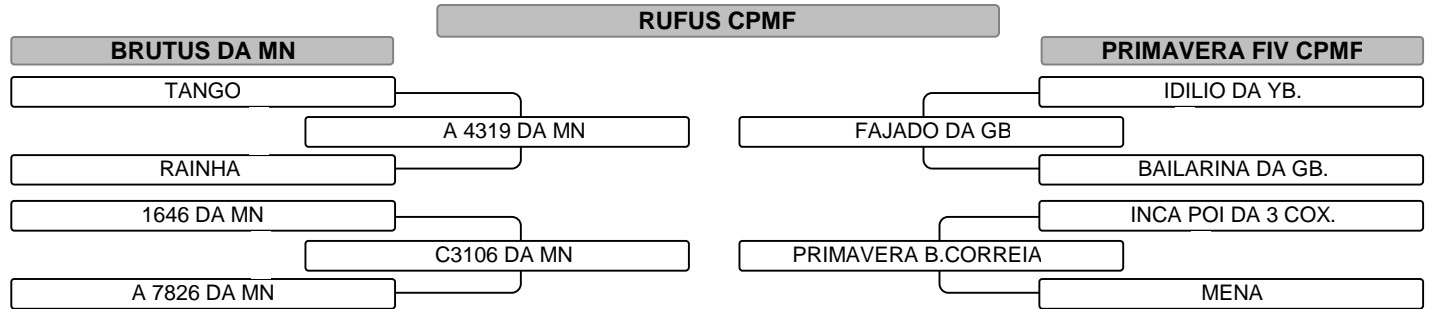

13º LEILÃO NELORE POSITIVO

Vendedor: NELORE CPMF Criador: **CELSO PONTES DE MIRANDA FILHO** **LOTE 007**

Registro: **CPMF 1941** Raça: **NELORE PO** Nasc.: **20/04/2015** Idade: **30 Meses** Sexo: **M** Pelagem: **CINZ** Qtde.: **01**
 CE.: **CM** PESO: **KG**