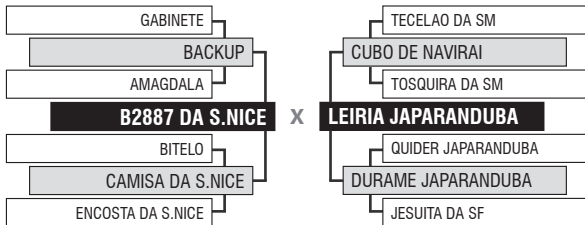

PESO

622 KG

PE

35 CM

iABCZ	PD-ED	PA-ED	PS-ED	PM-EM	TMD	STAY	PE-365	PE-450	AOL	ACAB	MARM	INDICE
17.31	7	11	14.38	1.4	5.97	34.45	0.658	0.721	2.374	1.542	1.31	
1	1	1	1	2	1	1	1	1	1	1	1	DECA

LOTE

Vendedor: JAPARANDUBA GANAR

19

10167 DA JAPARANDUBA

INDIVIDUAL

Registro: JAPA 10167 - Raça: NELORE MOCHO PO - Nascimento: 13/10/2020 - Sexo: MACHO