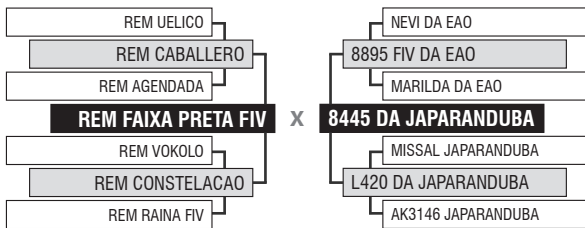

LOTE

Vendedor: JAPARANDUBA GANAR

63

9923 DA JAPARANDUBA

INDIVIDUAL

Registro: JAPA 9923 - Raça: NELORE PO - Nascimento: 09/04/2020 - Sexo: MACHO

PESO
687 KG
PE
39 CM

iABCZ	PD-ED	PA-ED	PS-ED	PM-EM	TMD	STAY	PE-365	PE-450	AOL	ACAB	MARM	INDICE
17.34	4	10.47	13.38	0.63	3.3	36.97	0.601	1.166	2.838	1.487	0.84	
1	2	1	1	4	2	1	1	1	1	1	2	DECA