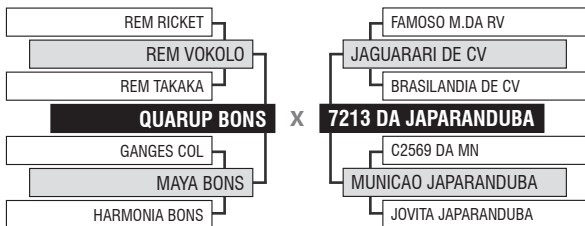

10019 DA JAPARANDUBA

INDIVIDUAL

Registro: JAPA 10019 - Raça: NELORE PO - Nascimento: 25/05/2020 - Sexo: MACHO

PESO

728 KG

PE

37 CM

iABCZ	PD-ED	PA-ED	PS-ED	PM-EM	TMD	STAY	PE-365	PE-450	AOL	ACAB	MARM	INDICE
22.06	8.52	14.41	19.17	2.76	7.51	34.9	0.254	1.196	3.288	0.649	0.88	
1	1	1	1	1	1	1	1	1	1	3	2	DECA

LOTE

Vendedor: JAPARANDUBA GANAR

44

10016 DA JAPARANDUBA

INDIVIDUAL

Registro: JAPA 10016 - Raça: NELORE MOCHO PO - Nascimento: 25/05/2020 - Sexo: MACHO