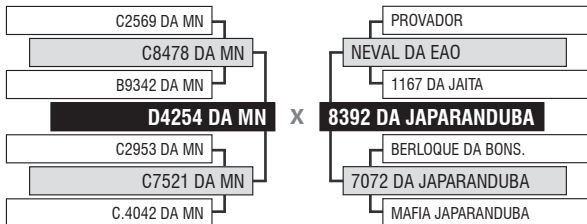

LOTE

Vendedor: JAPARANDUBA GANAR

174

9959 DA JAPARANDUBA

DUPLA

Registro: JAPA 9959 - Raça: NELORE PO - Nascimento: 20/04/2020 - Sexo: FÊMEA

SITUAÇÃO REPRODUTIVA

Prenhe do 9427 FIV DA JAPARADUBA - Previsão de parto: 20/10/2022 (iABCZ Previsto: 18.22 - Deca: 1)