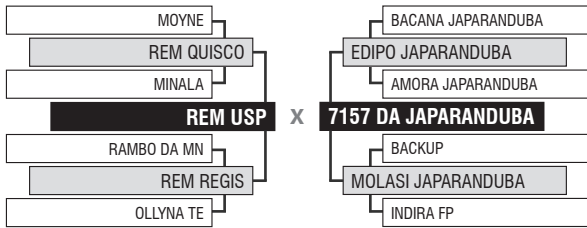

LOTE

Vendedor: JAPARANDUBA GANAR

73

9899 FIV DA JAPARANDUBA

INDIVIDUAL

Registro: JAPA 9899 - Raça: NELORE PO - Nascimento: 21/03/2020 - Sexo: MACHO

PESO

689 KG