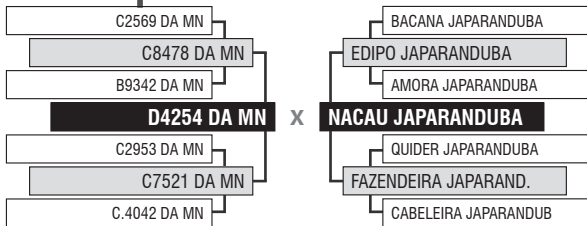

PESO

714 KG

PE

41 CM

iABCZ	PD-ED	PA-ED	PS-ED	PM-EM	TMD	STAY	PE-365	PE-450	AOL	ACAB	MARM	INDICE
15.5	4.42	9.46	13.26	3.47	6.53	36.12	0.42	0.737	1.223	0.818	0.12	
1	2	1	1	1	1	1	1	1	2	2	5	DECA

LOTE

Vendedor: JAPARANDUBA GANAR

96