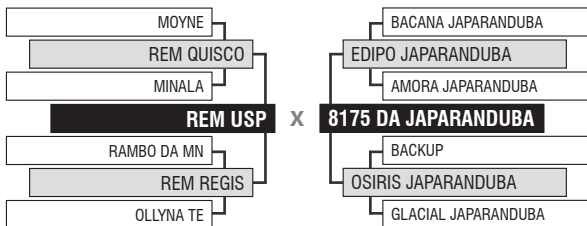

9957 DA JAPARANDUBA

INDIVIDUAL

Registro: JAPA 9957 - Raça: NELORE PO - Nascimento: 20/04/2020 - Sexo: MACHO

PESO

681 KG

PE

37 CM

IABCZ	PD-ED	PA-ED	PS-ED	PM-EM	TMD	STAY	PE-365	PE-450	AOL	ACAB	MARM	INDICE
19.47	7.28	11.27	14.98	2.87	7.11	37.75	0.649	1.02	0.364	-0.52	0.69	
1	1	1	1	1	1	1	1	1	5	8	2	DECA

LOTE

Vendedor: JAPARANDUBA GANAR

56