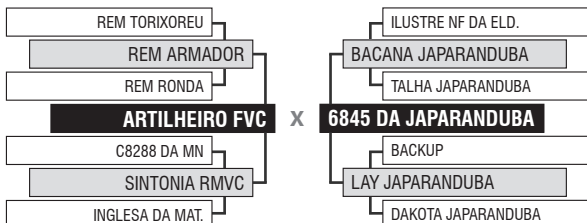

PESO

700 KG

PE

41 CM

iABCZ	PD-ED	PA-ED	PS-ED	PM-EM	TMD	STAY	PE-365	PE-450	AOL	ACAB	MARM	INDICE
16.05	9.8	11.77	15.22	-0.91	3.26	37.46	0.294	0.561	1.236	1.101	-0.12	
1	1	1	1	8	2	1	1	2	2	1	6	DECA