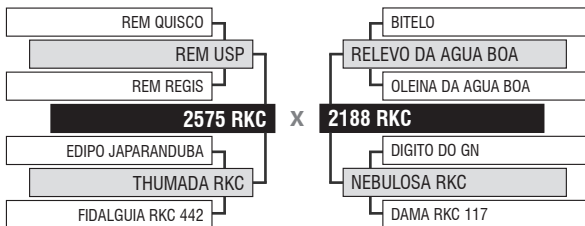

PESO

539 KG

PE

33 CM

iABCZ	PD-ED	PA-ED	PS-ED	PM-EM	TMD	STAY	PE-365	PE-450	AOL	ACAB	MARM	INDICE
12.3	5.21	8.32	13.57	1.28	3.76	33.12	0.34	0.953	-0.281	-1.347	-0.4	
1	2	1	1	3	2	2	2	1	7	10	7	DECA