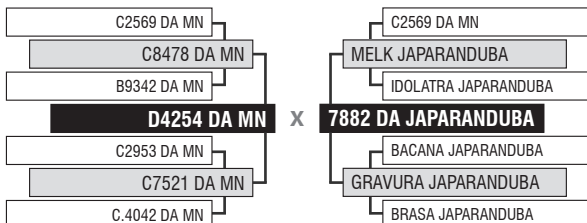

9955 DA JAPARANDUBA

INDIVIDUAL

Registro: JAPA 9955 - Raça: NELORE PO - Nascimento: 19/04/2020 - Sexo: MACHO

PESO

699 KG

PE

37 CM

IABCZ	PD-ED	PA-ED	PS-ED	PM-EM	TMD	STAY	PE-365	PE-450	AOL	ACAB	MARM	INDICE
17.46	3.6	7.69	11.05	3.63	6.33	39.11	0.502	0.789	1.323	0.949	-0.1	
1	3	2	1	1	1	1	1	1	2	2	6	DECA