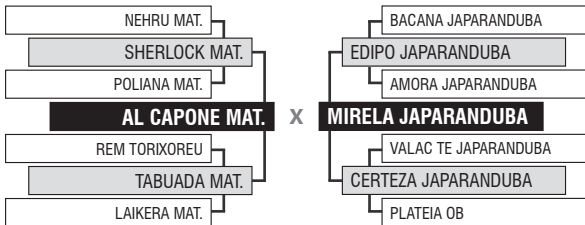

9990 DA JAPARANDUBA

Registro: JAPA 9990 - Raça: NELORE MOCHO PO - Nascimento: 17/05/2020 - Sexo: FÊMEA

SITUAÇÃO REPRODUTIVA

Prenhe do ZAPP BEABISA - Previsão de parto: 01/09/2022 (iABCZ Previsto: 21.84 - Deca: 1)

iABCZ	PD-ED	PA-ED	PS-ED	PM-EM	TMD	STAY	PE-365	PE-450	INDICE
12.91	6.10	9.52	16.56	2.96	6.71	29.03	0.927	1.067	
1	1	1	1	1	1	7	1	1	DECA