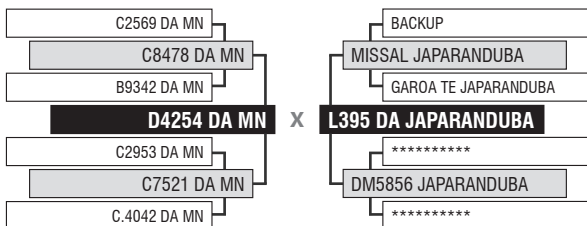

9999 DA JAPARANDUBA

Registro: JAPA 9999 - Raça: NELORE MOCHO PO - Nascimento: 21/05/2020 - Sexo: MACHO

DUPL0

PESO

641 KG

PE

47 CM

IABCZ	PD-ED	PA-ED	PS-ED	PM-EM	TMD	STAY	PE-365	PE-450	AOL	ACAB	MARM	INDICE
14.91	2.68	5.38	9.98	2.21	4.74	38.83	0.534	0.797	1.428	1.178	0.51	
1	4	3	2	1	1	1	1	1	2	1	3	DECA

10292 DA JAPARANDUBA

Registro: JAPA 10292 - Raça: NELORE PO - Nascimento: 09/12/2020 - Sexo: MACHO