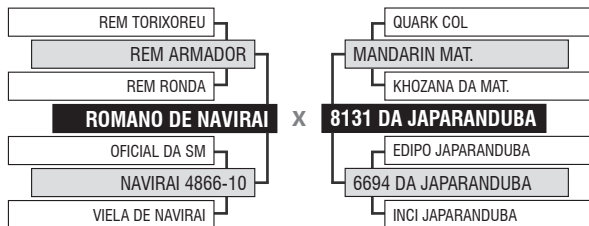

57º LEILÃO JAPARANDUBA GANAR - FÊMEAS

LOTE

Vendedor: JAPARANDUBA GANAR

170

9763 DA JAPARANDUBA

Registro: JAPA 9763 - Raça: NELORE PO - Nascimento: 14/11/2019 - Sexo: FÊMEA

SITUAÇÃO REPRODUTIVA

Prenhe do 9688 DA JAPARANDUBA - Previsão de parto: 20/10/2022 (iABCZ Previsto: 18.59 - Deca: 1)

iABCZ	PD-ED	PA-ED	PS-ED	PM-EM	TMD	STAY	PE-365	PE-450	INDICE
14.01	3.80	9.88	14.97	2.05	4.76	34.10	0.433	1.035	
1	3	1	1	1	1	2	2	1	DECA