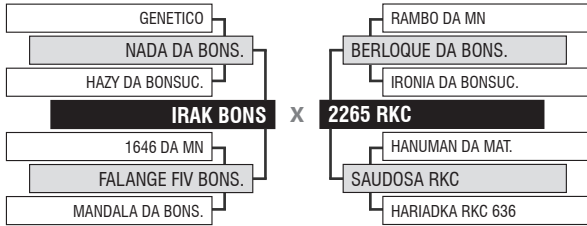

57º LEILÃO JAPARANDUBA GANAR - FÊMEAS

LOTE

Vendedor: **AGROPECUÁRIA RKC**

181

2850 RKC

DUPLA

Registro: RKC 2850 - Raça: NELORE PO - Nascimento: 14/11/2019 - Sexo: FÊMEA

SITUAÇÃO REPRODUTIVA