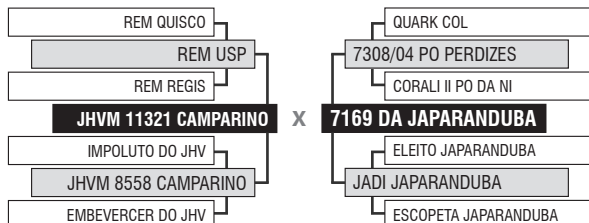

9696 DA JAPARANDUBA

Registro: JAPA 9696 - Raça: NELORE MOCHO PO - Nascimento: 03/10/2019 - Sexo: FÊMEA

SITUAÇÃO REPRODUTIVA

Prenhe do QUARRIE FIV COL - Previsão de parto: 01/09/2022 (iABCZ Previsto: 15.64 - Deca: 1)

iABCZ	PD-ED	PA-ED	PS-ED	PM-EM	TMD	STAY	PE-365	PE-450	INDICE
3.86	1.09	3.49	5.10	-2.06	-2.16	33.95	0.409	0.431	
4	5	4	4	10	9	2	2	3	DECA

LOTE

Vendedor: JAPARANDUBA GANAR

158