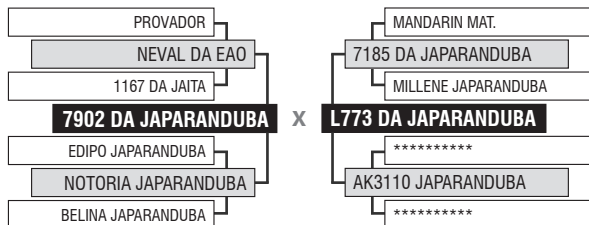

10125 DA JAPARANDUBA

Registro: JAPA 10125 - Raça: NELORE MOCHO PO - Nascimento: 30/06/2020 - Sexo: FÊMEA

SITUAÇÃO REPRODUTIVA

Prenhe do 9688 DA JAPARANDUBA - Previsão de parto: 20/10/2022 (iABCZ Previsto: 15.79 - Deca: 1)

iABCZ	PD-ED	PA-ED	PS-ED	PM-EM	TMD	STAY	PE-365	PE-450	INDICE
8.42	3.92	5.75	8.16	1.54	3.86	31.94	0.263	0.395	
2	3	2	2	2	2	3	3	3	DECA