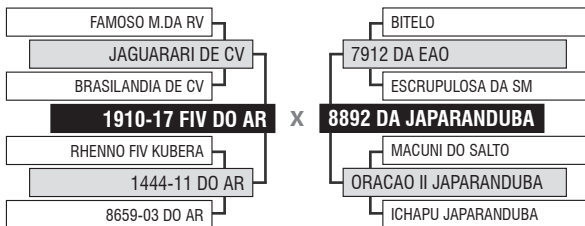

PESO

670 KG

PE

37 CM

iABCZ	PD-ED	PA-ED	PS-ED	PM-EM	TMD	STAY	PE-365	PE-450	AOL	ACAB	MARM	INDICE
11.11	6.28	10.47	14.02	0.49	3.65	31.29	0.322	0.422	2.295	0.323	0.4	
1	1	1	1	4	2	4	3	3	1	4	3	DECA

LOTE

Vendedor: JAPARANDUBA GANAR

16