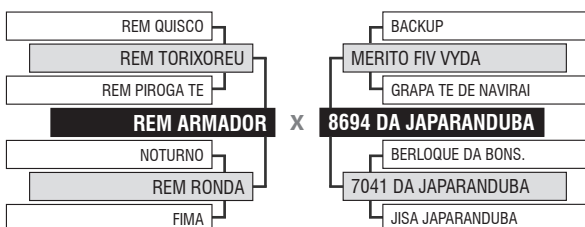

9900 FIV DA JAPARANDUBA

Registro: JAPA 9900 - Raça: NELORE PO - Nascimento: 21/03/2020 - Sexo: MACHO

INDIVIDUAL

PESO

645 KG

PE

35 CM

iABCZ	PD-ED	PA-ED	PS-ED	PM-EM	TMD	STAY	PE-365	PE-450	AOL	ACAB	MARM	INDICE
17.56	4.61	8.85	13.38	2.11	5.08	38.53	0.961	1.3	2.648	1.459	0.85	
1	2	1	1	1	1	1	1	1	1	1	2	DECA