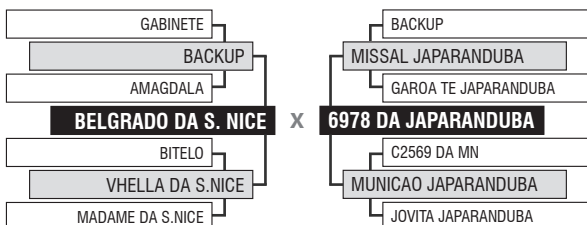

10690 FIV JAPARANDUBA GANAR

Registro: JAPA 10690(*) - Raça: NELORE MOCHO PO - Nascimento: 13/10/2021 - Sexo: FÊMEA

iABCZ	PD-ED	PA-ED	PS-ED	PM-EM	TMD	STAY	PE-365	PE-450	INDICE
19.04	6.88	10.71	13.42	2.66	7.24	39.39	0.441	0.433	
1	1	1	1	1	1	1	2	3	DECA