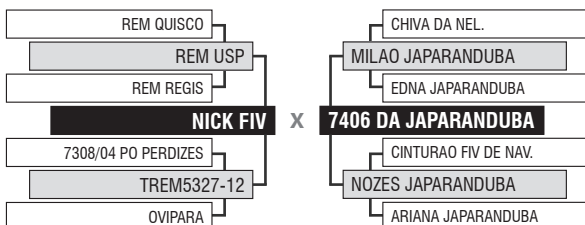

PESO

675 KG

PE

35 CM

iABCZ	PD-ED	PA-ED	PS-ED	PM-EM	TMD	STAY	PE-365	PE-450	AOL	ACAB	MARM	INDICE
18.31	6.99	13.64	18.61	4.83	9.49	34.28	0.752	1.065	1.214	-0.232	0.16	
1	1	1	1	1	1	2	1	1	2	6	5	DECA