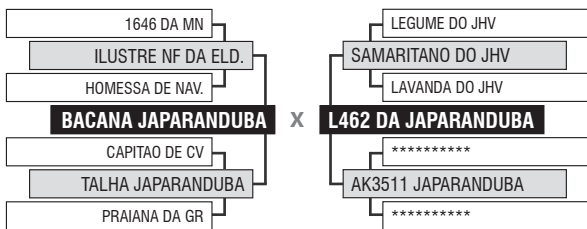

iABCZ	PD-ED	PA-ED	PS-ED	PM-EM	TMD	STAY	PE-365	PE-450	INDICE
2.00	0.36	1.78	1.54	2.36	2.77	29.87	0.241	0.36	
5	6	5	6	1	3	6	3	3	DECA

10111 DA JAPARANDUBA

Registro: JAPA 10111 - Raça: NELORE MOCHO PO - Nascimento: 17/06/2020 - Sexo: FÊMEA