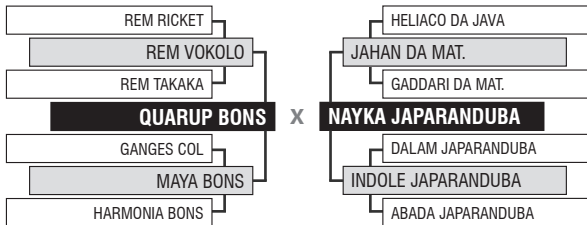

PESO

848 KG

PE

37 CM

IABCZ	PD-ED	PA-ED	PS-ED	PM-EM	TMD	STAY	PE-365	PE-450	AOL	ACAB	MARM	INDICE
15.15	4.62	7.63	10.75	4.1	7.31	33.46	0.972	1.31	1.5	-0.62	0.1	
1	2	2	1	1	1	2	1	1	1	8	5	DECA

LOTE

Vendedor: JAPARANDUBA GANAR

51