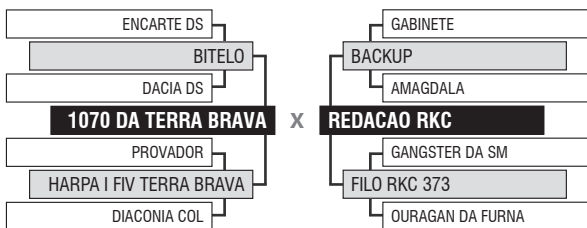

SITUAÇÃO REPRODUTIVA

Prenhe do ZAPP BEABISA - Previsão de parto: 01/10/2022 (iABCZ Previsto: 19.37 - Deca: 1)

iABCZ	PD-ED	PA-ED	PS-ED	PM-EM	TMD	STAY	PE-365	PE-450	INDICE
7.98	6.86	8.71	11.67	1.60	6.19	27.83	0.352	0.705	
2	1	1	1	2	1	8	2	2	DECA

LOTE

Vendedor: **AGROPECUÁRIA RKC**

186

2622 RKC

DUPLO

Registro: RKC 2622 - Raça: NELORE PO - Nascimento: 06/12/2017 - Sexo: FÊMEA