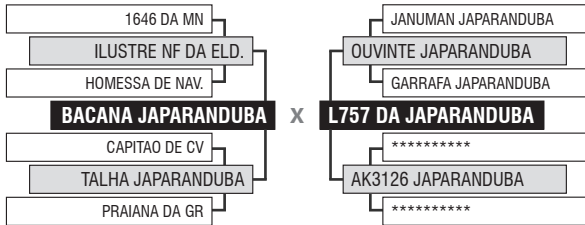

10036 DA JAPARANDUBA

Registro: JAPA 10036 - Raça: NELORE MOCHO PO - Nascimento: 27/05/2020 - Sexo: FÊMEA

SITUAÇÃO REPRODUTIVA

Prenhe do MUTRECO FVC - Previsão de parto: 01/09/2022 (iABCZ Previsto: 17.1 - Deca: 1)

iABCZ	PD-ED	PA-ED	PS-ED	PM-EM	TMD	STAY	PE-365	PE-450	INDICE
4.17	2.74	1.28	5.39	-0.43	-0.17	32.78	0.121	0.167	
4	4	6	3	7	7	3	5	5	DECA