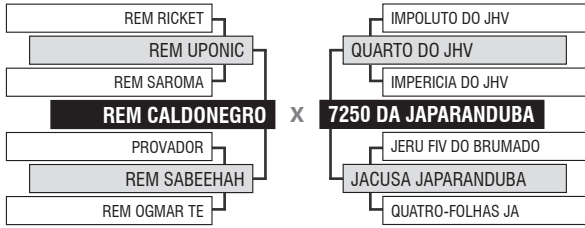

LOTE

Vendedor: JAPARANDUBA GANAR

61

9935 DA JAPARANDUBA

INDIVIDUAL

Registro: JAPA 9935 - Raça: NELORE MOCHO PO - Nascimento: 12/04/2020 - Sexo: MACHO

PESO
693 KG
PE
38 CM

iABCZ	PD-ED	PA-ED	PS-ED	PM-EM	TMD	STAY	PE-365	PE-450	AOL	ACAB	MARM	INDICE
22.48	9.17	16.14	20.11	3.14	8.77	38.98	0.638	0.908	0.398	3.032	0.47	
1	1	1	1	1	1	1	1	1	4	1	3	DECA