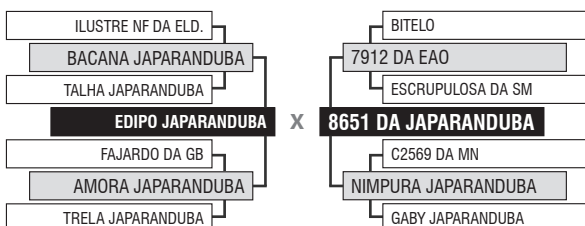

PESO

611 KG

PE

38 CM

iABCZ	PD-ED	PA-ED	PS-ED	PM-EM	TMD	STAY	PE-365	PE-450	AOL	ACAB	MARM	INDICE
6.33	2.98	2.36	2.79	0.12	1.13	32.69	0.408	0.338	0.106	-0.027	0.33	
3	3	5	5	5	5	3	2	3	6	5	4	DECA