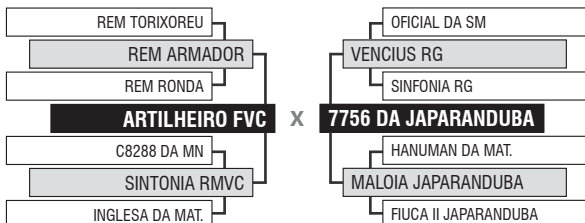

PESO

622 KG

PE

33 CM

iABCZ	PD-ED	PA-ED	PS-ED	PM-EM	TMD	STAY	PE-365	PE-450	AOL	ACAB	MARM	INDICE
8.66	6.54	6.15	7.56	-2.19	-0.27	36.11	1.109	0.217	-0.498	0.798	-1.23	
2	1	2	2	10	7	1	3	4	8	2	10	DECA