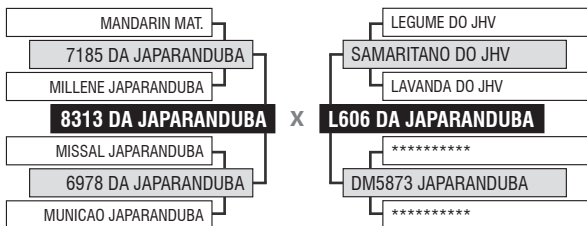

9986 DA JAPARANDUBA

Registro: JAPA 9986 - Raça: NELORE PO - Nascimento: 10/05/2020 - Sexo: MACHO

PESO

740 KG

PE

44 CM

iABCZ	PD-ED	PA-ED	PS-ED	PM-EM	TMD	STAY	PE-365	PE-450	AOL	ACAB	MARM	INDICE
7.26	3.63	6.56	8.13	0.67	3.02	31.71	0.169	0.364	1.213	-0.073	-0.13	
3	3	2	2	4	3	3	4	3	2	6	6	DECA