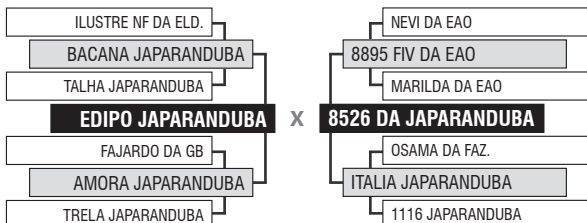

PESO

672 KG

PE

36 CM

iABCZ	PD-ED	PA-ED	PS-ED	PM-EM	TMD	STAY	PE-365	PE-450	AOL	ACAB	MARM	INDICE
9.42	2.85	5.96	8.88	0.78	2.8	32.95	0.342	0.215	1.118	-0.185	0.79	
2	4	2	2	4	3	2	3	4	2	6	2	DECA