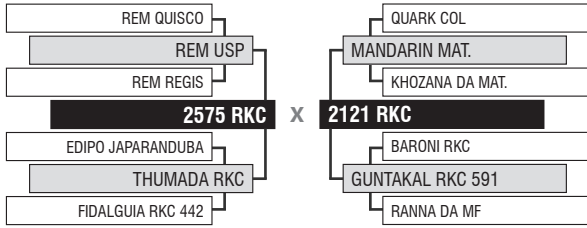

LOTE

Vendedor: **AGROPECUÁRIA RKC**

116

2905 RKC

DUPLA

Registro: RKC 2905 - Raça: NELORE PO - Nascimento: 15/08/2020 - Sexo: MACHO

PESO
564 KG
PE
36 CM

IABCZ	PD-ED	PA-ED	PS-ED	PM-EM	TMD	STAY	PE-365	PE-450	AOL	ACAB	MARM	INDICE
14.98	6.41	9.04	12.13	2.41	5.74	33.84	0.5	1.041	0.561	-0.148	0.33	
1	1	1	1	1	1	2	1	1	4	6	4	DECA