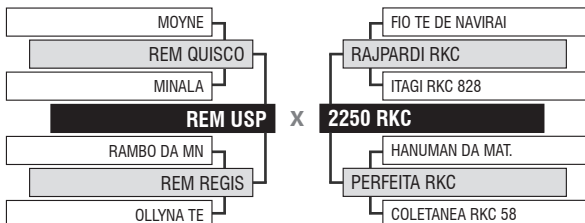

PESO

733 KG

PE

36 CM

IABCZ	PD-ED	PA-ED	PS-ED	PM-EM	TMD	STAY	PE-365	PE-450	AOL	ACAB	MARM	INDICE
12.4	3.03	5.77	11.02	1.63	2.87	36.26	0.443	0.925	0.031	-0.542	-0.08	
1	3	2	1	2	3	1	2	1	6	8	6	DECA