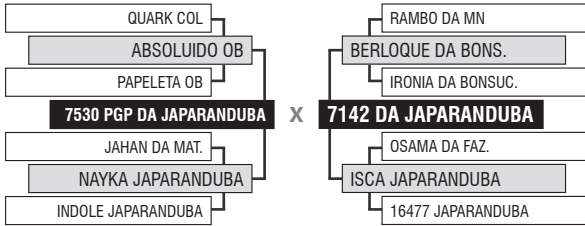

57º LEILÃO JAPARANDUBA GANAR - FÊMEAS

LOTE

Vendedor: JAPARANDUBA GANAR

169

9808 DA JAPARANDUBA

Registro: JAPA 9808 - Raça: NELORE MOCHO PO - Nascimento: 01/12/2019 - Sexo: FÊMEA

SITUAÇÃO REPRODUTIVA

Prenhe do ZODIACO FIV DA JACAMIM - Previsão de parto: 01/11/2022 (iABCZ Previsto: 19.11 - Deca: 1)

iABCZ	PD-ED	PA-ED	PS-ED	PM-EM	TMD	STAY	PE-365	PE-450	INDICE
6.68	3.47	5.55	5.92	2.69	4.93	29.68	0.557	0.956	
3	3	3	3	1	1	6	1	1	DECA