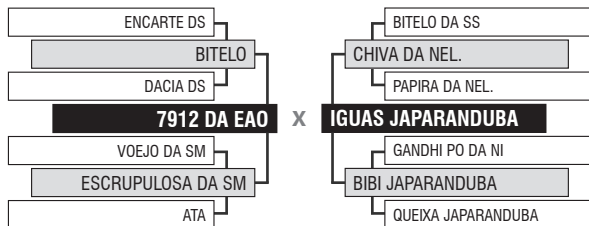

9224 DA JAPARANDUBA

DUPLO

Registro: JAPA 9224 - Raça: NELORE MOCHO PO - Nascimento: 24/11/2018 - Sexo: FÊMEA

SITUAÇÃO REPRODUTIVA

Prenhe do ZODIACO FIV DA JACAMIM - Previsão de parto: 01/10/2022 (iABCZ Previsto: 19.92 - Deca: 1)