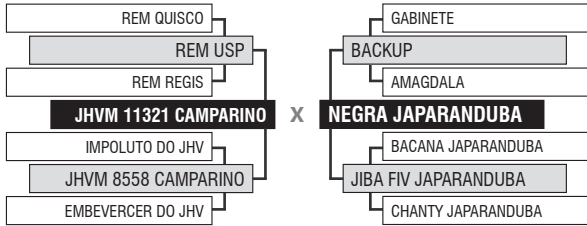

LOTE

Vendedor: JAPARANDUBA GANAR

45

10015 DA JAPARANDUBA

INDIVIDUAL

Registro: JAPA 10015 - Raça: NELORE MOCHO PO - Nascimento: 25/05/2020 - Sexo: MACHO

PESO
711 KG
PE
43 CM

iABCZ	PD-ED	PA-ED	PS-ED	PM-EM	TMD	STAY	PE-365	PE-450	AOL	ACAB	MARM	INDICE
16.45	8.01	10.77	13.46	-0.51	3.65	37.71	0.33	0.785	0.863	-0.189	0.72	
1	1	1	1	7	2	1	1	1	3	6	2	DECA