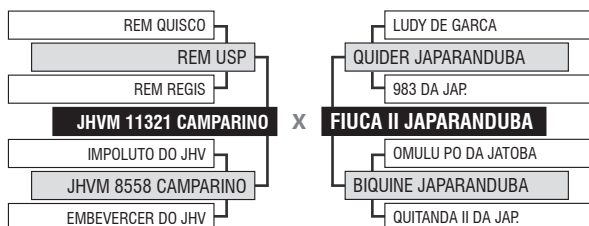

LOTE

Vendedor: JAPARANDUBA GANAR

158

9547 DA JAPARANDUBA

DUPLO

Registro: JAPA 9547 - Raça: NELORE MOCHO PO - Nascimento: 23/05/2019 - Sexo: FÊMEA

SITUAÇÃO REPRODUTIVA

Prenhe do 9435 FIV DA JAPARANDUBA - Previsão de parto: 01/06/2022 (iABCZ Previsto: 12.85 - Deca: 1)