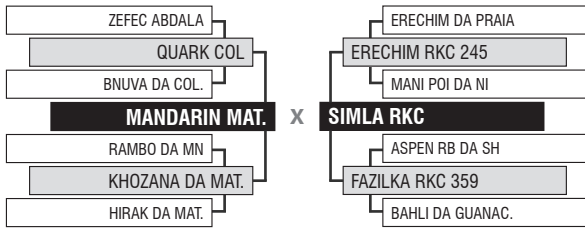

57º LEILÃO JAPARANDUBA GANAR - FÊMEAS

LOTE

Vendedor: **AGROPECUÁRIA RKC**

189

2145 RKC

DUPLO

Registro: RKC 2145 - Raça: NELORE PO - Nascimento: 05/11/2013 - Sexo: FÊMEA

SITUAÇÃO REPRODUTIVA