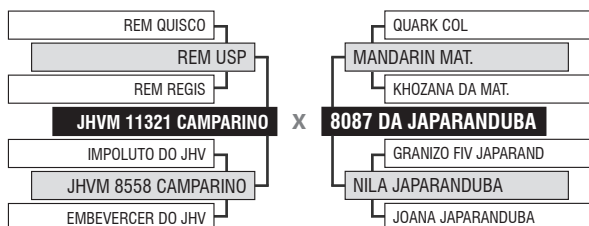

9920 DA JAPARANDUBA

Registro: JAPA 9920 - Raça: NELORE PO - Nascimento: 08/04/2020 - Sexo: FÊMEA

SITUAÇÃO REPRODUTIVA

Prenhe do ARES DA JAPARANDUBA - Previsão de parto: 01/09/2022 (iABCZ Previsto: 16.69 - Deca: 1)

iABCZ	PD-ED	PA-ED	PS-ED	PM-EM	TMD	STAY	PE-365	PE-450	INDICE
10.53	6.67	8.23	10.74	-1.93	1.04	34.05	0.523	0.695	
2	1	1	1	10	5	2	1	2	DECA