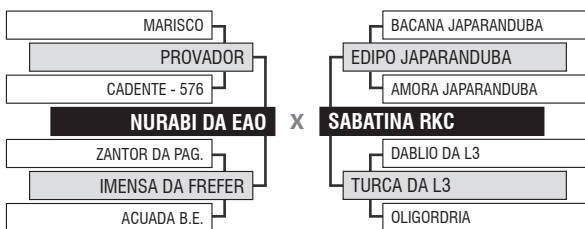

PESO

697 KG

PE

41 CM

iABCZ	PD-ED	PA-ED	PS-ED	PM-EM	TMD	STAY	PE-365	PE-450	AOL	ACAB	MARM	INDICE
8.76	5.1	5.49	6.79	-0.09	2.43	33.94	0.083	0.71	1.141	0.314	1	
2	2	3	3	6	3	2	5	1	5	4	1	DECA

LOTE

Vendedor: **AGROPECUÁRIA RKC**

104

2882 FIV RKC

INDIVIDUAL

Registro: RKC 2882 - Raça: NELORE PO - Nascimento: 01/07/2020 - Sexo: MACHO