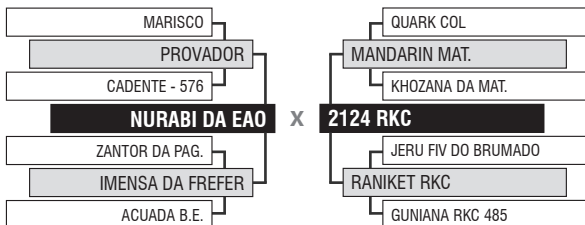

PESO

696 KG

PE

37 CM

iABCZ	PD-ED	PA-ED	PS-ED	PM-EM	TMD	STAY	PE-365	PE-450	AOL	ACAB	MARM	INDICE
7.17	6.04	4.14	3.18	0.45	3.56	32.87	0.121	0.916	-0.222	0.213	0.65	
3	1	3	5	5	2	2	5	1	7	4	2	DECA

LOTE

Vendedor: **AGROPECUÁRIA RKC**

103

2873 RKC

INDIVIDUAL

Registro: RKC 2873 - Raça: NELORE MOCHO PO - Nascimento: 10/12/2019 - Sexo: MACHO