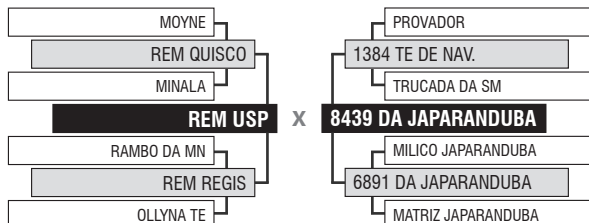

9668 DA JAPARANDUBA

TRIPLO

Registro: JAPA 9668 - Raça: NELORE MOCHO PO - Nascimento: 25/09/2019 - Sexo: FÊMEA

SITUAÇÃO REPRODUTIVA

Prenhe do QUARRIE FIV COL - Previsão de parto: 01/09/2022 (iABCZ Previsto: 21.86 - Deca: 1)

iABCZ	PD-ED	PA-ED	PS-ED	PM-EM	TMD	STAY	PE-365	PE-450	INDICE
16.31	4.05	8.38	13.98	2.47	4.75	37.55	0.536	1.012	
1	2	1	1	1	1	1	1	1	DECA