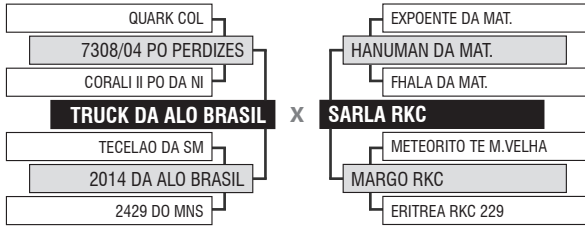

09 DE JULHO | SÁBADO | 12:00

57° LEILÃO JAPARANDUBA GANAR - TOUROS

LOTE

Vendedor: **AGROPECUÁRIA RKC**

97

2815 RKC

INDIVIDUAL

Registro: RKC 2815 - Raça: NELORE PO - Nascimento: 03/10/2019 - Sexo: MACHO