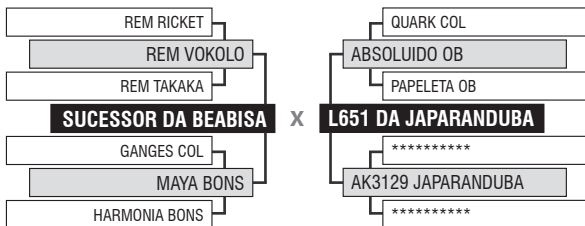

PESO

653 KG

PE

35 CM

iABCZ	PD-ED	PA-ED	PS-ED	PM-EM	TMD	STAY	PE-365	PE-450	AOL	ACAB	MARM	INDICE
12.52	6.14	10.58	14.36	1.38	4.22	32.28	0.584	0.719	2.232	-0.533	-0.12	
1	1	1	1	2	2	3	1	1	1	8	6	DECA

LOTE

Vendedor: JAPARANDUBA GANAR

20