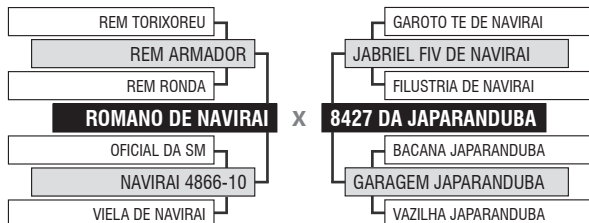

LOTE

Vendedor: JAPARANDUBA GANAR

178

9699 DA JAPARANDUBA

INDIVIDUAL

Registro: JAPA 9699 - Raça: NELORE PO - Nascimento: 04/10/2019 - Sexo: FÊMEA

SITUAÇÃO REPRODUTIVA

Prenhe do MUTRECO FVC - Previsão de parto: 01/09/2022 (iABCZ Previsto: 19.5 - Deca: 1)