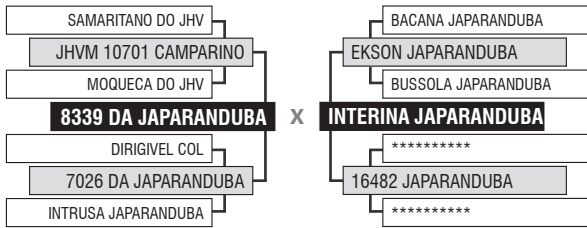

57º LEILÃO JAPARANDUBA GANAR - FÊMEAS

LOTE

Vendedor: JAPARANDUBA GANAR

161

9858 DA JAPARANDUBA

DUPLO

Registro: JAPA 9858 - Raça: NELORE MOCHO PO - Nascimento: 25/12/2019 - Sexo: FÊMEA

SITUAÇÃO REPRODUTIVA

Prenhe do QUARRIE FIV COL - Previsão de parto: 01/09/2022 (iABCZ Previsto: 18.52 - Deca: 1)

iABCZ	PD-ED	PA-ED	PS-ED	PM-EM	TMD	STAY	PE-365	PE-450	INDICE
9.62	4.54	7.60	10.56	1.85	4.73	31.28	0.392	0.642	
2	2	2	1	2	1	4	2	2	DECA