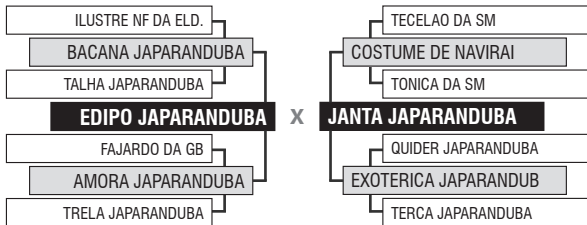

10112 DA JAPARANDUBA

Registro: JAPA 10112 - Raça: NELORE MOCHO PO - Nascimento: 17/06/2020 - Sexo: FÊMEA

SITUAÇÃO REPRODUTIVA

Prenhe do ZODIACO FIV DA JACAMIM - Previsão de parto: 01/09/2022 (iABCZ Previsto: 18.47 - Deca: 1)

iABCZ	PD-ED	PA-ED	PS-ED	PM-EM	TMD	STAY	PE-365	PE-450	INDICE
5.41	4.17	6.77	8.19	0.15	2.25	29.04	0.213	0.025	
3	2	2	2	5	3	7	4	6	DECA