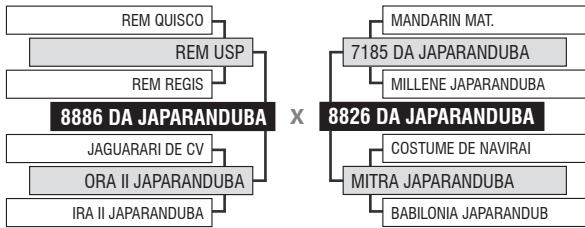

LOTE

Vendedor: **JAPARANDUBA GANAR**

09

10311 DA JAPARANDUBA

INDIVIDUAL

Registro: JAPA 10311 - Raça: NELORE MOCHO PO - Nascimento: 16/12/2020 - Sexo: MACHO

PESO

627 KG