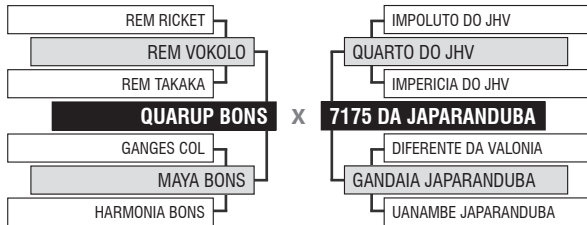

10065 DA JAPARANDUBA

Registro: JAPA 10065 - Raça: NELORE PO - Nascimento: 31/05/2020 - Sexo: FÊMEA

SITUAÇÃO REPRODUTIVA

Prenhe do POTENTE FIV KA - Previsão de parto: 25/01/2023 (iABCZ Previsto: 24.53 - Deca: 1)

iABCZ	PD-ED	PA-ED	PS-ED	PM-EM	TMD	STAY	PE-365	PE-450	INDICE
18.89	7.54	10.53	14.39	2.92	7.05	35.30	1.091	1.227	DECA
1	1	1	1	1	1	1	1	1	DECA

LOTE

Vendedor: JAPARANDUBA GANAR

174