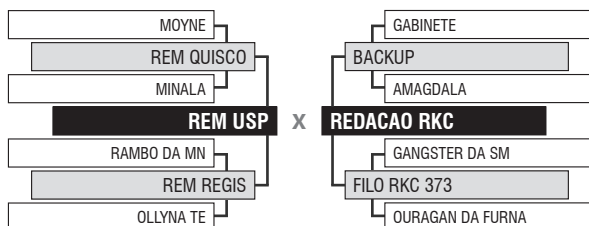

9404 FIV DA JAPARANDUBA

INDIVIDUAL

Registro: JAPA 9404 - Raça: NELORE PO - Nascimento: 24/02/2019 - Sexo: FÊMEA

SITUAÇÃO REPRODUTIVA

Prenhe do IRAK BONSUCESSO - Previsão de parto: 01/06/2022 (iABCZ Previsto: 17.44 - Deca: 1)

iABCZ	PD-ED	PA-ED	PS-ED	PM-EM	TMD	STAY	PE-365	PE-450	INDICE
20.72	7.16	12.59	19.66	3.48	8.00	37.42	0.649	1.025	
1	1	1	1	1	1	1	1	1	DECA

LOTE

Vendedor: JAPARANDUBA GANAR

178