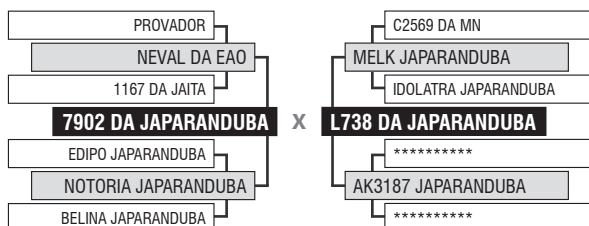

iABCZ	PD-ED	PA-ED	PS-ED	PM-EM	TMD	STAY	PE-365	PE-450	INDICE
12.40	3.46	8.01	10.01	2.93	4.81	34.63	0.362	0.612	
1	3	1	2	1	1	1	2	2	DECA

10023 DA JAPARANDUBA

Registro: JAPA 10023 - Raça: NELORE MOCHO PO - Nascimento: 26/05/2020 - Sexo: FÊMEA