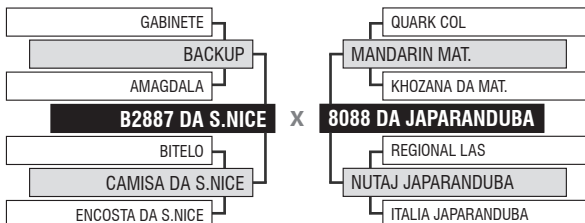

10131 DA JAPARANDUBA

INDIVIDUAL

Registro: JAPA 10131 - Raça: NELORE PO - Nascimento: 23/09/2020 - Sexo: MACHO

PESO

648 KG

PE

36 CM

iABCZ	PD-ED	PA-ED	PS-ED	PM-EM	TMD	STAY	PE-365	PE-450	AOL	ACAB	MARM	INDICE
15.94	5.88	7.71	11.87	2.59	6.55	35.11	0.559	0.648	2.613	1.987	1.03	
1	1	2	1	1	1	1	1	2	1	1	1	DECA