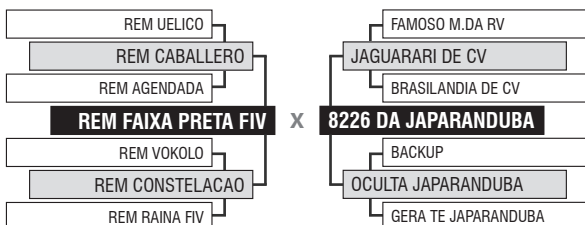

PESO

670 KG

PE

38 CM

iABCZ	PD-ED	PA-ED	PS-ED	PM-EM	TMD	STAY	PE-365	PE-450	AOL	ACAB	MARM	INDICE
14.69	5.58	10.67	16.53	0.18	2.43	34.61	0.654	1.244	3.566	2.039	1.06	
1	1	1	1	5	3	1	1	1	1	1	1	DECA