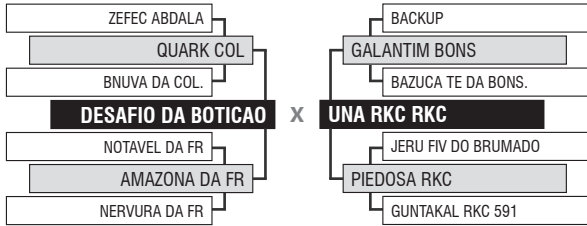

09 DE JULHO | SÁBADO | 12:00

57° LEILÃO JAPARANDUBA GANAR - TOUROS

LOTE

Vendedor: **AGROPECUÁRIA RKC**

105

2889 FIV RKC

INDIVIDUAL

Registro: RKC 2889 - Raça: NELORE PO - Nascimento: 03/07/2020 - Sexo: MACHO