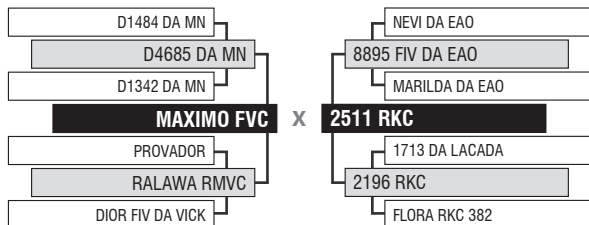

SITUAÇÃO REPRODUTIVA

Prehne do CORAL DA MATINHA - Previsão de parto: 01/09/2022 (iABCZ Previsto: 18.95 - Deca: 1)

iABCZ	PD-ED	PA-ED	PS-ED	PM-EM	TMD	STAY	PE-365	PE-450	INDICE
8.98	4.77	6.96	12.12	1.22	4.40	29.31	0.512	0.781	
2	2	2	1	3	2	6	1	1	DECA

2787 RKC

Registro: RKC 2787 - Raça: NELORE PO - Nascimento: 01/09/2019 - Sexo: FÊMEA