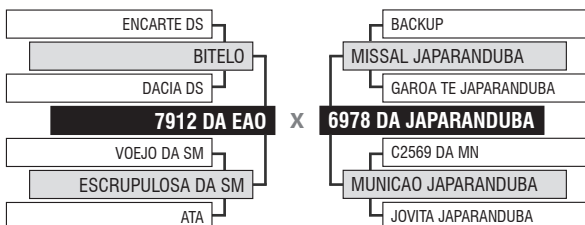

9119 DA JAPARANDUBA

INDIVIDUAL

Registro: JAPA 9119 - Raça: NELORE MOCHO PO - Nascimento: 21/06/2018 - Sexo: MACHO

PESO

1100 KG

PE

44 CM

IABCZ	PD-ED	PA-ED	PS-ED	PM-EM	TMD	STAY	PE-365	PE-450	AOL	ACAB	MARM	INDICE
19.21	10.43	13.72	16.72	1.57	7.37	35.78	0.7	0.94	1.72	0.35	0.76	
1	1	1	1	2	1	1	1	1	1	4	2	DECA