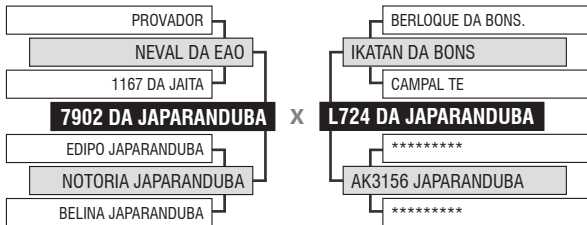

9972 DA JAPARANDUBA

Registro: JAPA 9972 - Raça: NELORE PO - Nascimento: 17/05/2020 - Sexo: MACHO

PESO
685 KG

PE
38 CM

iABCZ	PD-ED	PA-ED	PS-ED	PM-EM	TMD	STAY	PE-365	PE-450	AOL	ACAB	MARM	INDICE
5.14	3.4	4.23	5.15	0.55	2.26	31.51	0.232	0.46	-0.189	-0.25	-0.58	
4	3	3	4	4	3	4	3	3	7	6	8	DECA

LOTE

Vendedor: JAPARANDUBA GANAR

94