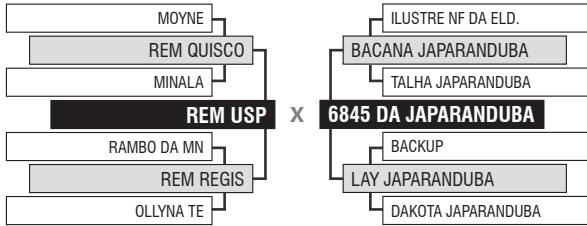

LOTE

Vendedor: JAPARANDUBA GANAR / EDVALDO RIBEIRO DE ALMEIDA

85

9092 DA JAPARANDUBA

INDIVIDUAL

Registro: JAPA 9092 - Raça: NELORE MOCHO PO - Nascimento: 06/06/2018 - Sexo: MACHO

PESO

1103 KG