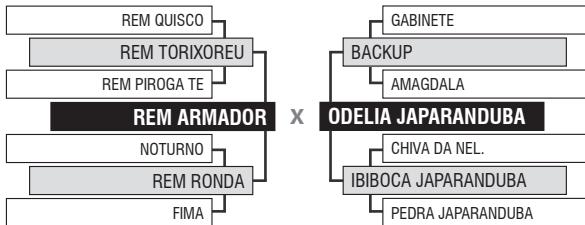

9907 FIV DA JAPARANDUBA

Registro: JAPA 9907 - Raça: NELORE PO - Nascimento: 23/03/2020 - Sexo: MACHO

INDIVIDUAL

PESO

749 KG

PE

42 CM

iABCZ	PD-ED	PA-ED	PS-ED	PM-EM	TMD	STAY	PE-365	PE-450	AOL	ACAB	MARM	INDICE
25.69	9.43	16.71	23.92	3.9	9.52	38.55	0.981	1.496	4.02	1.877	1.22	
1	1	1	1	1	1	1	1	1	1	1	1	DECA

LOTE

Vendedor: JAPARANDUBA GANAR

71