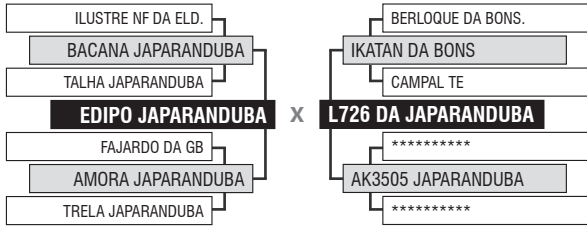

LOTE

Vendedor: JAPARANDUBA GANAR

57

9947 DA JAPARANDUBA

INDIVIDUAL

Registro: JAPA 9947 - Raça: NELORE MOCHO PO - Nascimento: 17/04/2020 - Sexo: MACHO

PESO

708 KG