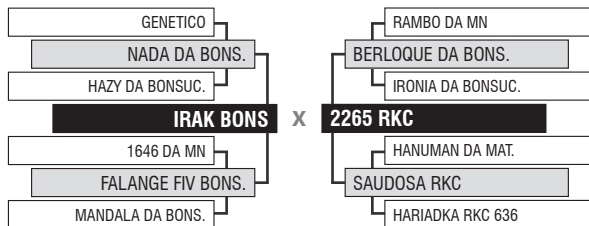

57º LEILÃO JAPARANDUBA GANAR - FÊMEAS

LOTE

Vendedor: **AGROPECUÁRIA RKC**

187

2703 RKC

INDIVIDUAL

Registro: RKC 2703 - Raça: NELORE PO - Nascimento: 11/10/2018 - Sexo: FÊMEA

SITUAÇÃO REPRODUTIVA