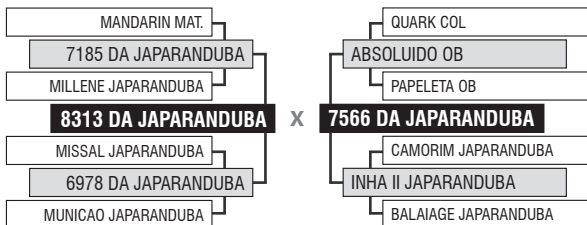

LOTE

Vendedor: JAPARANDUBA GANAR

52

9982 DA JAPARANDUBA

INDIVIDUAL

Registro: JAPA 9982 - Raça: NELORE PO - Nascimento: 10/05/2020 - Sexo: MACHO

PESO

730 KG