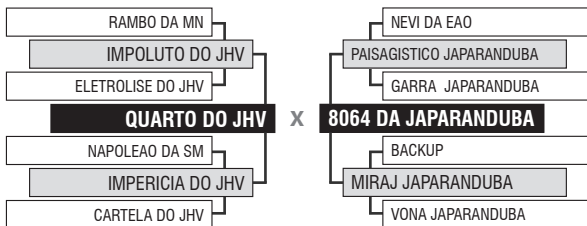

iABCZ	PD-ED	PA-ED	PS-ED	PM-EM	TMD	STAY	PE-365	PE-450	INDICE
18.76	6.16	11.17	16.03	4.92	9.44	37.40	0.461	0.936	
1	1	1	1	1	1	1	2	1	DECA

LOTE

Vendedor: JAPARANDUBA GANAR

152

9227 DA JAPARANDUBA

DUPLO

Registro: JAPA 9227 - Raça: NELORE MOCHO PO - Nascimento: 26/11/2018 - Sexo: FÊMEA