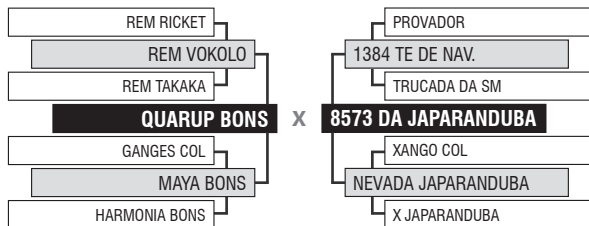

57º LEILÃO JAPARANDUBA GANAR - FÊMEAS

LOTE

Vendedor: JAPARANDUBA GANAR

175

10018 DA JAPARANDUBA

INDIVIDUAL

Registro: JAPA 10018 - Raça: NELORE MOCHO PO - Nascimento: 25/05/2020 - Sexo: FÊMEA

SITUAÇÃO REPRODUTIVA