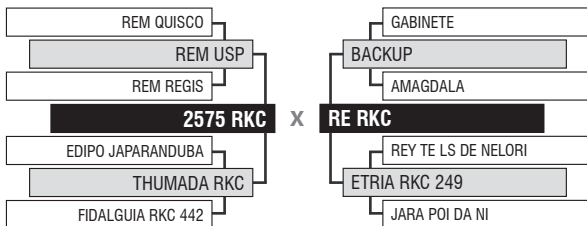

PESO

656 KG

PE

36 CM

IABCZ	PD-ED	PA-ED	PS-ED	PM-EM	TMD	STAY	PE-365	PE-450	AOL	ACAB	MARM	INDICE
18.26	9.82	13.48	17.76	2.66	8.25	34.15	0.68	1.314	1.306	0.016	1.35	
1	1	1	1	1	1	2	1	1	2	5	1	DECA

LOTE

Vendedor: **AGROPECUÁRIA RKC**

108

2900 FIV RKC

INDIVIDUAL

Registro: RKC 2900 - Raça: NELORE MOCHO PO - Nascimento: 02/07/2020 - Sexo: MACHO