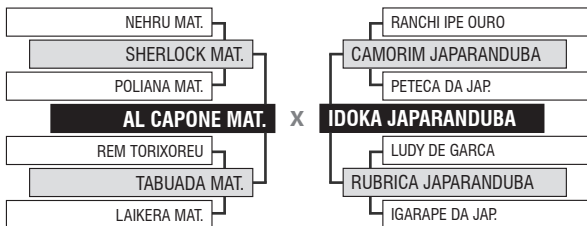

iABCZ	PD-ED	PA-ED	PS-ED	PM-EM	TMD	STAY	PE-365	PE-450	INDICE
11.93	5.19	9.20	10.85	-0.09	2.35	35.45	0.346	0.387	
1	2	1	1	6	3	1	2	3	DECA

LOTE

Vendedor: JAPARANDUBA GANAR

164

9532 DA JAPARANDUBA

DUPLO

Registro: JAPA 9532 - Raça: NELORE MOCHO PO - Nascimento: 21/05/2019 - Sexo: FÊMEA