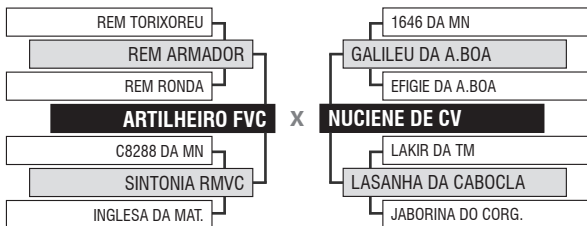

10075 DA JAPARANDUBA

INDIVIDUAL

Registro: JAPA 10075 - Raça: NELORE PO - Nascimento: 03/06/2020 - Sexo: MACHO

PESO

667 KG

PE

34 CM

iABCZ	PD-ED	PA-ED	PS-ED	PM-EM	TMD	STAY	PE-365	PE-450	AOL	ACAB	MARM	INDICE
5.83	1.24	2.79	3.21	-1.37	-0.91	36.59	0.471	0.195	0.15	1.148	-1.1	
3	5	4	5	9	8	1	2	4	5	1	10	DECA

LOTE

Vendedor: JAPARANDUBA GANAR

32

10074 DA JAPARANDUBA

INDIVIDUAL

Registro: JAPA 10074 - Raça: NELORE MOCHO PO - Nascimento: 03/06/2020 - Sexo: MACHO