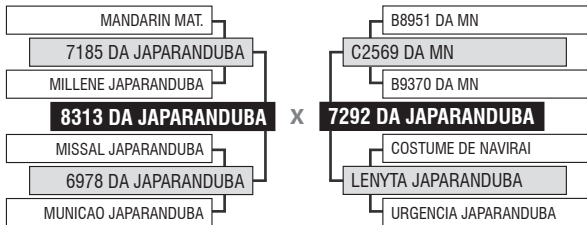

PESO

702 KG

PE

44 CM

iABCZ	PD-ED	PA-ED	PS-ED	PM-EM	TMD	STAY	PE-365	PE-450	AOL	ACAB	MARM	INDICE
11.14	4.94	9.5	10.05	1.83	4.6	33.67	0.209	0.301	2.158	-0.076	-0.2	
1	2	1	2	2	1	2	4	4	1	6	6	DECA

LOTE

Vendedor: JAPARANDUBA GANAR

23