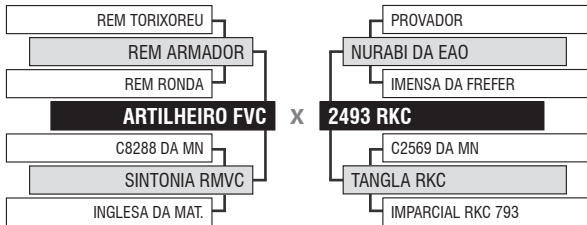

PESO
551 KG
PE
33 CM

IABCZ	PD-ED	PA-ED	PS-ED	PM-EM	TMD	STAY	PE-365	PE-450	AOL	ACAB	MARM	INDICE
14.72	9.26	9.4	11.34	-1.77	2.07	39.12	0.311	0.639	1.059	0.999	-0.52	
1	1	1	1	9	4	1	3	2	2	2	8	DECA

LOTE

Vendedor: **JAPARANDUBA GANAR**

117

9806 DA JAPARANDUBA

INDIVIDUAL

Registro: JAPA 9806 - Raça: NELORE MOCHO PO - Nascimento: 29/11/2019 - Sexo: MACHO