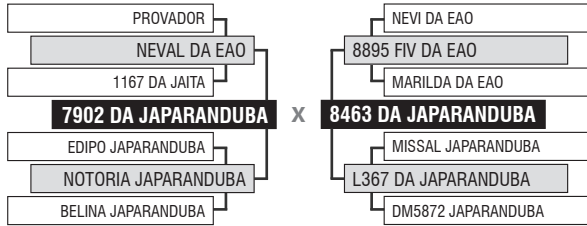

57º LEILÃO JAPARANDUBA GANAR - FÊMEAS

LOTE

Vendedor: JAPARANDUBA GANAR

173

9951 DA JAPARANDUBA

DUPLA

Registro: JAPA 9951 - Raça: NELORE PO - Nascimento: 18/04/2020 - Sexo: FÊMEA