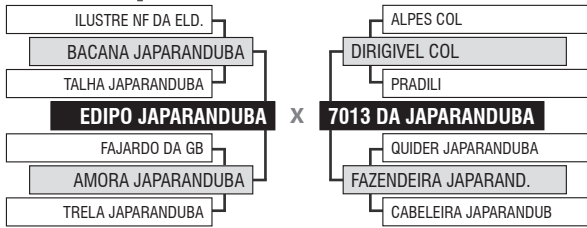

57º LEILÃO JAPARANDUBA GANAR - TOUROS

LOTE

Vendedor: JAPARANDUBA GANAR

95

9998 DA JAPARANDUBA

Registro: JAPA 9998 - Raça: NELORE MOCHO PO - Nascimento: 21/05/2020 - Sexo: MACHO

DUPLA

PESO