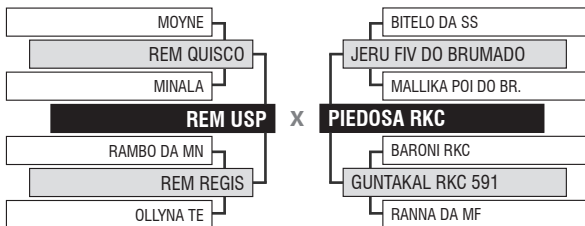

PESO

756 KG

PE

38 CM

IABCZ	PD-ED	PA-ED	PS-ED	PM-EM	TMD	STAY	PE-365	PE-450	AOL	ACAB	MARM	INDICE
16.56	4.28	9.32	12.76	2.98	5.49	36.58	0.43	0.755	-0.291	-0.873	-0.48	
1	2	1	1	1	1	1	2	1	7	9	8	DECA

LOTE

Vendedor: **AGROPECUÁRIA RKC**

100

2852 RKC

INDIVIDUAL

Registro: RKC 2852 - Raça: NELORE PO - Nascimento: 15/11/2019 - Sexo: MACHO