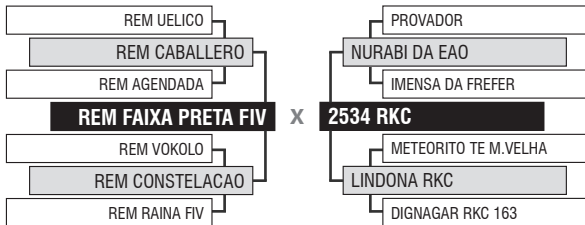

PESO

707 KG

PE

35 CM

IABCZ	PD-ED	PA-ED	PS-ED	PM-EM	TMD	STAY	PE-365	PE-450	AOL	ACAB	MARM	INDICE
11.05	3.27	5.88	9.74	-0.67	0.4	35.13	0.447	1.308	1.405	1.326	0.15	
1	3	2	2	7	6	1	2	1	2	1	5	DECA

LOTE

Vendedor: **AGROPECUÁRIA RKC**

99

2849 RKC

INDIVIDUAL

Registro: RKC 2849 - Raça: NELORE PO - Nascimento: 13/11/2019 - Sexo: MACHO