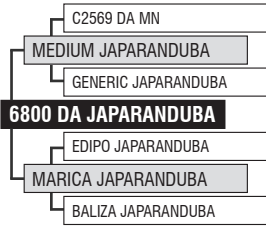

57º LEILÃO JAPARANDUBA GANAR - TOUROS

LOTE

Vendedor: JAPARANDUBA GANAR

37

10045 DA JAPARANDUBA

INDIVIDUAL

Registro: JAPA 10045 - Raça: NELORE PO - Nascimento: 28/05/2020 - Sexo: MACHO

x