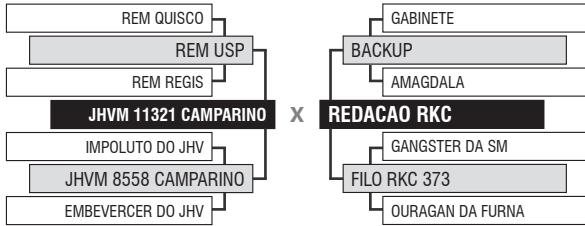

57º LEILÃO JAPARANDUBA GANAR - TOUROS

LOTE

Vendedor: **AGROPECUÁRIA RKC**

109

2901 FIV RKC

INDIVIDUAL

Registro: RKC 2901 - Raça: NELORE MOCHO PO - Nascimento: 02/07/2020 - Sexo: MACHO

PESO

569 KG

PE

35 CM

iABCZ	PD-ED	PA-ED	PS-ED	PM-EM	TMD	STAY	PE-365	PE-450	AOL	ACAB	MARM	INDICE
11.96	4.43	8.51	11.51	-0.5	1.73	35.91	0.476	0.559	0.821	-0.308	0.91	
1	2	1	1	7	4	1	2	2	3	7	2	DECA

LOTE

Vendedor: **AGROPECUÁRIA RKC**

110

2915 RKC

INDIVIDUAL

Registro: RKC 2915 - Raça: NELORE MOCHO PO - Nascimento: 31/08/2020 - Sexo: MACHO