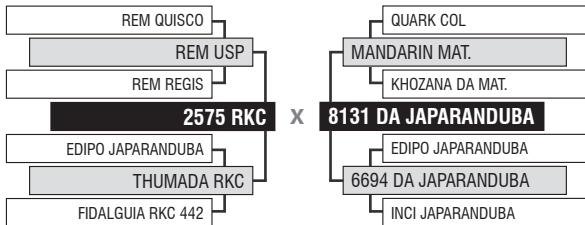

PESO

685 KG

PE

37 CM

iABCZ	PD-ED	PA-ED	PS-ED	PM-EM	TMD	STAY	PE-365	PE-450	AOL	ACAB	MARM	INDICE
17.05	9.37	13.05	18.88	2	7.31	33.24	0.612	1.133	0.874	-0.199	0.4	
1	1	1	1	1	1	2	1	1	3	6	3	DECA

LOTE

Vendedor: JAPARANDUBA GANAR

07