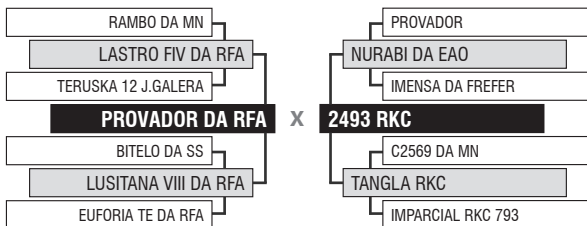

iABCZ	PD-ED	PA-ED	PS-ED	PM-EM	TMD	STAY	PE-365	PE-450	INDICE
1159.00	6.81	8.65	10.70	1.78	5.88	31.54	0.5	0.57	
1	1	1	1	2	1	4	1	2	DECA

LOTE

Vendedor: **AGROPECUÁRIA RKC**

182

2801 RKC

DUPLA

Registro: RKC 2801 - Raça: NELORE PO - Nascimento: 22/09/2019 - Sexo: FÊMEA