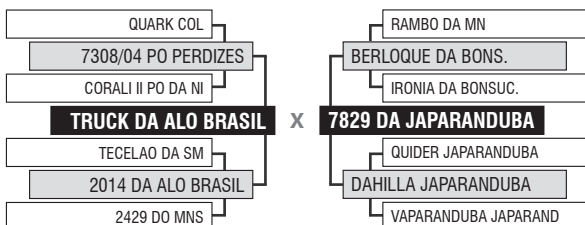

LOTE

Vendedor: JAPARANDUBA GANAR

80

9468 DA JAPARANDUBA

INDIVIDUAL

Registro: JAPA 9468 - Raça: NELORE PO - Nascimento: 25/04/2019 - Sexo: MACHO

PESO

850 KG