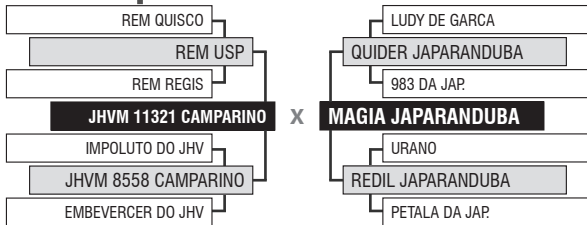

LOTE

Vendedor: JAPARANDUBA GANAR

96

9919 DA JAPARANDUBA

Registro: JAPA 9919 - Raça: NELORE MOCHO PO - Nascimento: 08/04/2020 - Sexo: MACHO

TRIPLO

PESO

710 KG