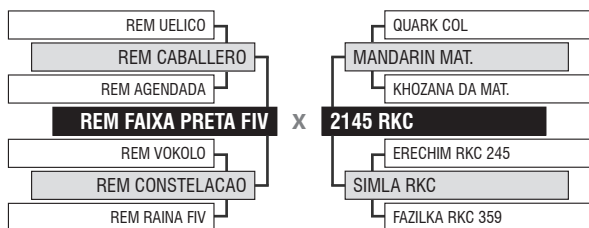

SITUAÇÃO REPRODUTIVA

Prehne do URI DE NAVIRAI - Previsão de parto: 01/08/2022 (iABCZ Previsto: 19.03 - Deca: 1)

iABCZ	PD-ED	PA-ED	PS-ED	PM-EM	TMD	STAY	PE-365	PE-450	INDICE
12.89	2.03	5.36	8.81	1.50	3.72	36.84	0.321	0.422	
1	4	3	2	2	2	1	3	3	DECA

LOTE

Vendedor: **AGROPECUÁRIA RKC**

184

2802 RKC

DUPLO

Registro: RKC 2802 - Raça: NELORE PO - Nascimento: 26/09/2019 - Sexo: FÊMEA