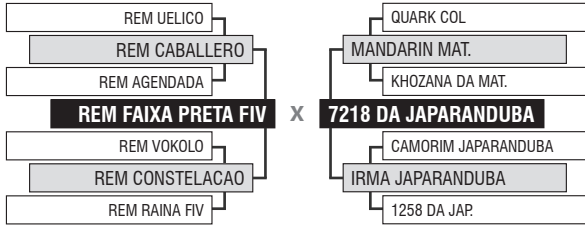

LOTE

Vendedor: JAPARANDUBA GANAR

87

9925 DA JAPARANDUBA

Registro: JAPA 9925 - Raça: NELORE PO - Nascimento: 10/04/2020 - Sexo: MACHO

DUPL0

PESO

707 KG