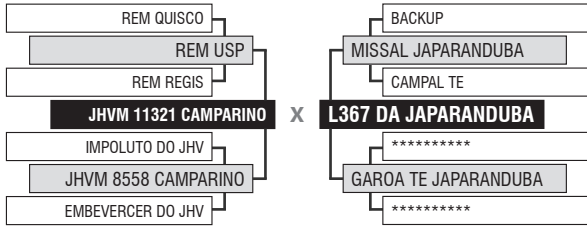

LOTE

Vendedor: JAPARANDUBA GANAR

93

9779 DA JAPARANDUBA

DUPLA

Registro: JAPA 9779 - Raça: NELORE MOCHO PO - Nascimento: 22/11/2019 - Sexo: MACHO

PESO
710 KG

PE
38 CM