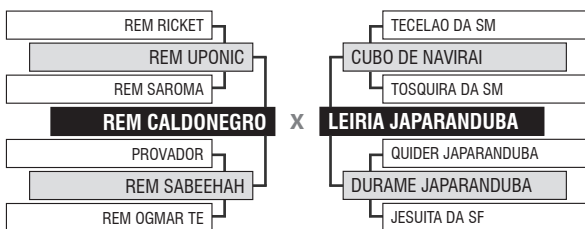

9688 DA JAPARANDUBA

INDIVIDUAL

Registro: JAPA 9688 - Raça: NELORE PO - Nascimento: 30/09/2019 - Sexo: MACHO

PESO

904 KG

PE

37 CM

iABCZ	PD-ED	PA-ED	PS-ED	PM-EM	TMD	STAY	PE-365	PE-450	AOL	ACAB	MARM	INDICE
23.17	10.66	16.76	21.68	3.52	10.18	36.37	0.689	1.062	0.825	2.448	1.17	
1	1	1	1	1	1	1	1	1	3	1	1	DECA

LOTE

Vendedor: JAPARANDUBA GANAR

80