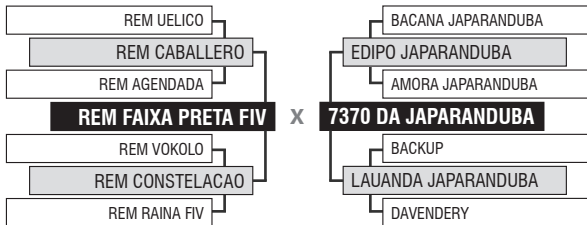

9962 DA JAPARANDUBA

INDIVIDUAL

Registro: JAPA 9962 - Raça: NELORE PO - Nascimento: 21/04/2020 - Sexo: MACHO

PESO

686 KG

PE

39 CM

IABCZ	PD-ED	PA-ED	PS-ED	PM-EM	TMD	STAY	PE-365	PE-450	AOL	ACAB	MARM	INDICE
14.58	4.46	9.72	12.13	0.14	2.3	35.11	0.689	1.215	2.083	1.564	0.64	
1	2	1	1	5	3	1	1	1	1	1	2	DECA

LOTE

Vendedor: JAPARANDUBA GANAR

55