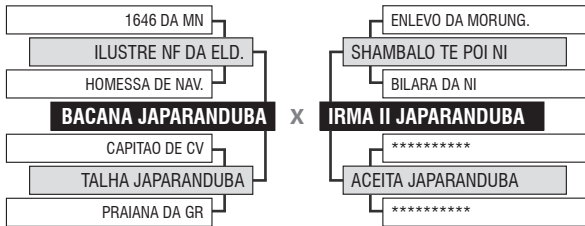

10099 DA JAPARANDUBA

Registro: JAPA 10099 - Raça: NELORE MOCHO PO - Nascimento: 09/06/2020 - Sexo: FÊMEA

SITUAÇÃO REPRODUTIVA

Prenhe do 9688 DA JAPARANDUBA - Previsão de parto: 20/10/2022 (iABCZ Previsto: 14.11 - Deca: 1)

iABCZ	PD-ED	PA-ED	PS-ED	PM-EM	TMD	STAY	PE-365	PE-450	INDICE
5.06	2.90	5.09	4.83	-1.27	-0.53	31.17	0.198	0.205	
4	3	3	4	9	7	4	4	4	DECA