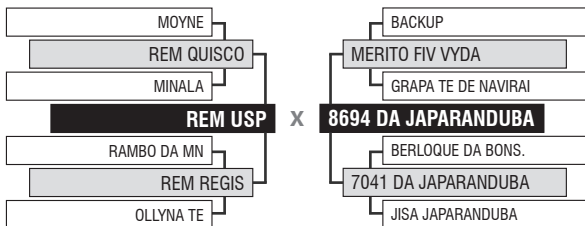

9913 FIV DA JAPARANDUBA

INDIVIDUAL

Registro: JAPA 9913 - Raça: NELORE PO - Nascimento: 30/03/2020 - Sexo: MACHO

PESO

708 KG

PE

33 CM

iABCZ	PD-ED	PA-ED	PS-ED	PM-EM	TMD	STAY	PE-365	PE-450	AOL	ACAB	MARM	INDICE
18.01	5.5	10.66	16	2.91	6.27	37.41	0.688	1.099	0.477	-0.762	0.55	
1	1	1	1	1	1	1	1	1	4	8	3	DECA

LOTE

Vendedor: JAPARANDUBA GANAR

68