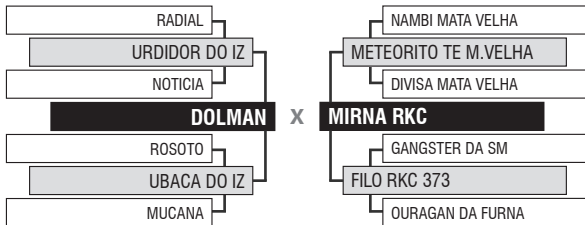

SITUAÇÃO REPRODUTIVA

Parida de Fêmea (RKC 3093) do REM DULLDOG. em 09/11/2021 (iABCZ: 20.43 - Deca: 1)
Prenhe do ELGIN DA MATINHA - Previsão de parto: 01/11/2022 (iABCZ Previsto: 24.85 - Deca: 1)

iABCZ	PD-ED	PA-ED	PS-ED	PM-EM	TMD	STAY	PE-365	PE-450	INDICE
11.36	6.98	9.10	9.95	4.50	9.12	29.00	0.61	0.703	
1	1	1	2	1	1	7	1	2	DECA

2285 RKC

Registro: RKC 2285 - Raça: NELORE PO - Nascimento: 09/11/2014 - Sexo: FÊMEA