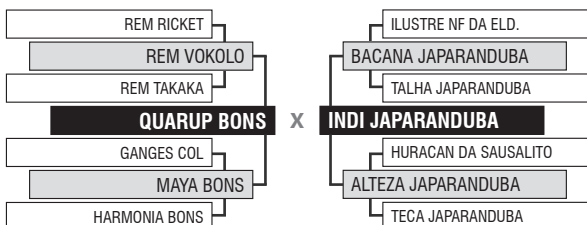

LOTE

Vendedor: JAPARANDUBA GANAR

48

10007 DA JAPARANDUBA

INDIVIDUAL

Registro: JAPA 10007 - Raça: NELORE MOCHO PO - Nascimento: 24/05/2020 - Sexo: MACHO

PESO
669 KG
PE
38 CM

iABCZ	PD-ED	PA-ED	PS-ED	PM-EM	TMD	STAY	PE-365	PE-450	AOL	ACAB	MARM	INDICE
12.3	3.44	3.79	6	1.01	2.37	34.81	1.145	1.041	0.94	-0.176	0.69	
1	3	4	3	3	3	1	1	1	3	6	2	DECA