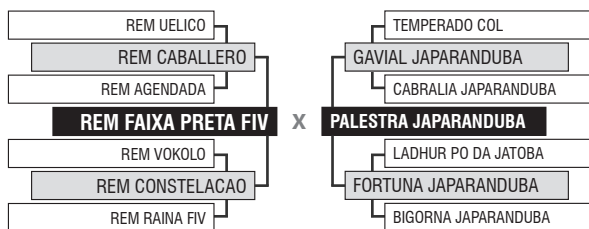

9940 DA JAPARANDUBA

Registro: JAPA 9940 - Raça: NELORE PO - Nascimento: 14/04/2020 - Sexo: FÊMEA

SITUAÇÃO REPRODUTIVA

Prenhe do ZODIACO FIV DA JACAMIM - Previsão de parto: 01/09/2022 (iABCZ Previsto: 22.6 - Deca: 1)

iABCZ	PD-ED	PA-ED	PS-ED	PM-EM	TMD	STAY	PE-365	PE-450	INDICE
13.66	6.33	9.76	12.68	0.21	3.41	33.49	0.683	1.377	
1	1	1	1	5	2	2	1	1	DECA