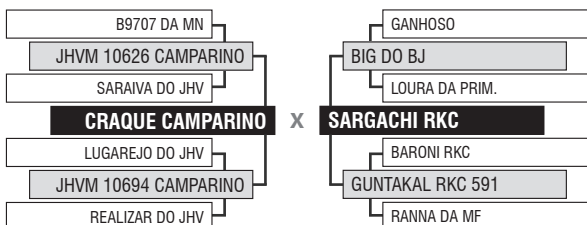

9444 FIV DA JAPARANDUBA

Registro: JAPA 9444 - Raça: NELORE MOCHO PO - Nascimento: 03/04/2019 - Sexo: FÊMEA

SITUAÇÃO REPRODUTIVA

Parida de Fêmea (JAPA 11286) do COMODORO DE CV, em 30/04/2022 (iABCZ: 10.13 - Deca: 2)
Inseminada do MUTRECO FVC, em 06/06/2022

iABCZ	PD-ED	PA-ED	PS-ED	PM-EM	TMD	STAY	PE-365	PE-450	INDICE
9.92	4.37	8.22	9.97	2.48	4.51	30.63	0.093	0.549	
2	2	1	2	1	1	5	5	2	DECA