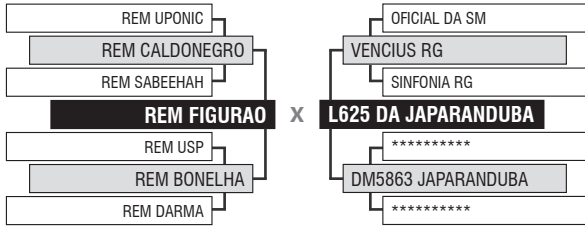

57º LEILÃO JAPARANDUBA GANAR - TOUROS

LOTE

Vendedor: JAPARANDUBA GANAR

05

10239 DA JAPARANDUBA

INDIVIDUAL

Registro: JAPA 10239 - Raça: NELORE PO - Nascimento: 21/11/2020 - Sexo: MACHO

PESO