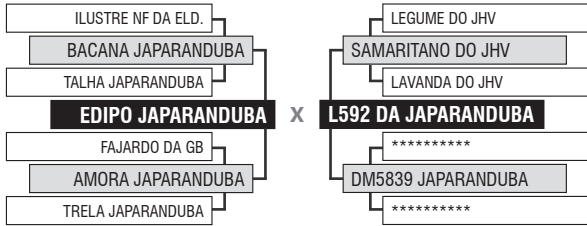

LOTE

Vendedor: JAPARANDUBA GANAR

53

9968 DA JAPARANDUBA

INDIVIDUAL

Registro: JAPA 9968 - Raça: NELORE MOCHO PO - Nascimento: 24/04/2020 - Sexo: MACHO

PESO

720 KG