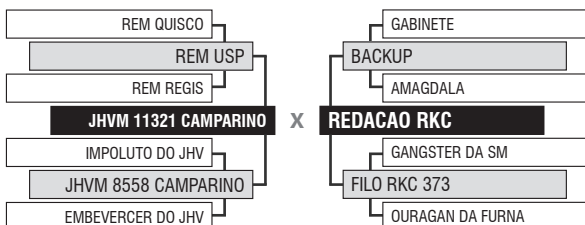

PESO

708 KG

PE

39 CM

iABCZ	PD-ED	PA-ED	PS-ED	PM-EM	TMD	STAY	PE-365	PE-450	AOL	ACAB	MARM	INDICE
14.68	6.95	10.9	15.51	-0.5	2.99	35.91	0.548	0.673	1.206	-0.308	0.95	
1	1	1	1	7	3	1	1	2	2	7	2	DECA

09 DE JULHO | SÁBADO | 12:00