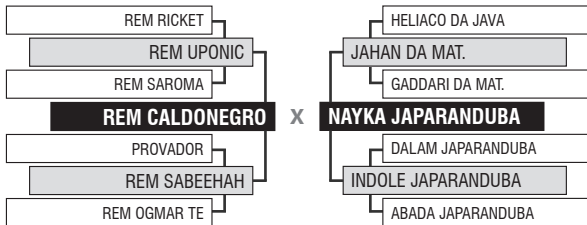

9440 FIV DA JAPARANDUBA

INDIVIDUAL

Registro: JAPA 9440 - Raça: NELORE PO - Nascimento: 02/04/2019 - Sexo: FÊMEA

SITUAÇÃO REPRODUTIVA

Parida de Macho (JAPA 11115) do 2575 RKC, em 05/03/2022 (iABCZ: 29.12 - Deca: 1)
Inseminada do URÂNIO DA EAO, em 06/06/2022

iABCZ	PD-ED	PA-ED	PS-ED	PM-EM	TMD	STAY	PE-365	PE-450	INDICE
18.76	6.16	11.17	16.03	4.92	9.44	37.40	0.461	0.936	
1	1	1	1	1	1	1	2	1	DECA

LOTE

Vendedor: JAPARANDUBA GANAR

152