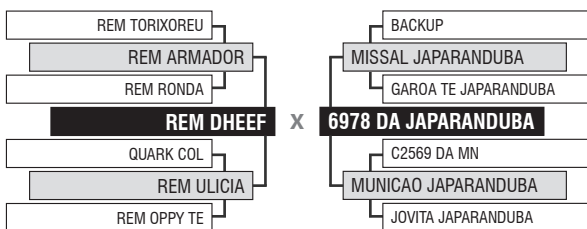

9895 FIV DA JAPARANDUBA

INDIVIDUAL

Registro: JAPA 9895 - Raça: NELORE PO - Nascimento: 19/03/2020 - Sexo: MACHO

PESO

641 KG

PE

34 CM

iABCZ	PD-ED	PA-ED	PS-ED	PM-EM	TMD	STAY	PE-365	PE-450	AOL	ACAB	MARM	INDICE
17.67	10	14.4	17.8	-3.24	1.64	38.86	0.591	0.763	3.756	1.516	1.13	
1	1	1	1	10	4	1	1	1	1	1	1	DECA

LOTE

Vendedor: JAPARANDUBA GANAR

76