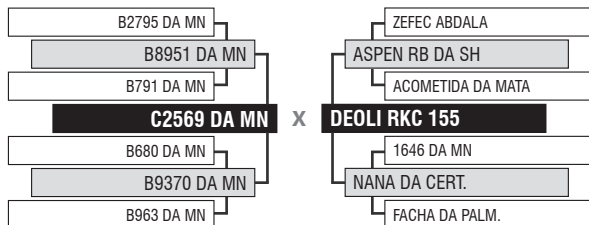

LOTE

Vendedor: **AGROPECUÁRIA RKC**

188

2212 RKC

DUPLA

Registro: RKC 2212 - Raça: NELORE PO - Nascimento: 04/01/2014 - Sexo: FÊMEA

SITUAÇÃO REPRODUTIVA

Parida de Fêmea (RKC 3044) do DESTAK FIV CAMPARINO. em 27/10/2021 (iABCZ: 14.00 - Deca: 1)
Prenhe do URI DE NAVIRAI - Previsão de parto: 01/10/2022 (iABCZ Previsto: 14.60 - Deca: 1)