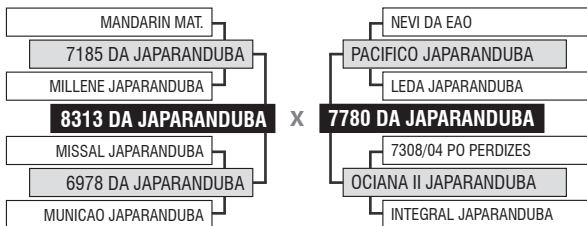

10119 DA JAPARANDUBA

INDIVIDUAL

Registro: JAPA 10119 - Raça: NELORE PO - Nascimento: 21/06/2020 - Sexo: MACHO

PESO

725 KG

PE

36 CM

iABCZ	PD-ED	PA-ED	PS-ED	PM-EM	TMD	STAY	PE-365	PE-450	AOL	ACAB	MARM	INDICE
10.37	2.47	7.91	9.55	2.3	4.33	33.49	0.208	0.198	1.972	-0.11	0.28	
2	4	1	2	1	2	2	4	4	1	6	4	DECA

LOTE

Vendedor: JAPARANDUBA GANAR

24

10109 DA JAPARANDUBA

INDIVIDUAL

Registro: JAPA 10109 - Raça: NELORE MOCHO PO - Nascimento: 15/06/2020 - Sexo: MACHO