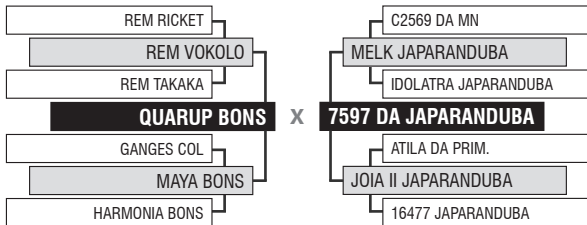

LOTE

Vendedor: JAPARANDUBA GANAR

46

10014 DA JAPARANDUBA

INDIVIDUAL

Registro: JAPA 10014 - Raça: NELORE MOCHO PO - Nascimento: 25/05/2020 - Sexo: MACHO

PESO
668 KG
PE
38 CM

iABCZ	PD-ED	PA-ED	PS-ED	PM-EM	TMD	STAY	PE-365	PE-450	AOL	ACAB	MARM	INDICE
16.88	4.27	7.1	10.78	3.03	5.47	36.68	0.538	1.027	1.947	0.268	0.37	
1	2	2	1	1	1	1	1	1	1	4	4	DECA