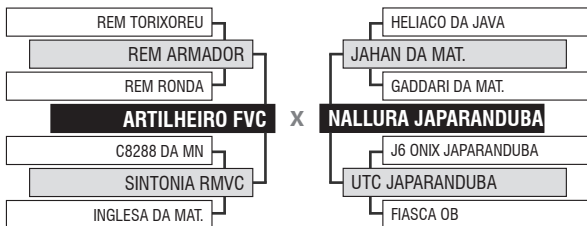

PESO

682 KG

PE

35 CM

iABCZ	PD-ED	PA-ED	PS-ED	PM-EM	TMD	STAY	PE-365	PE-450	AOL	ACAB	MARM	INDICE
6.34	2.5	4.1	7.85	-0.27	0.61	35.38	0.338	0.179	0.953	0.31	-0.87	
3	4	3	2	6	6	1	4	5	3	4	9	DECA

LOTE

Vendedor: JAPARANDUBA GANAR

28

10080 DA JAPARANDUBA

INDIVIDUAL

Registro: JAPA 10080 - Raça: NELORE MOCHO PO - Nascimento: 04/06/2020 - Sexo: MACHO