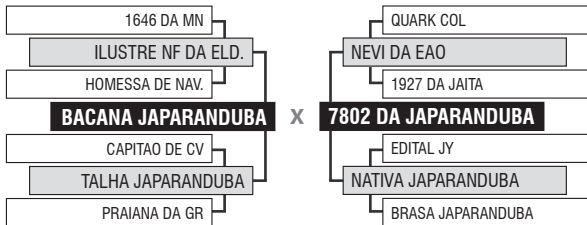

10070 DA JAPARANDUBA

INDIVIDUAL

Registro: JAPA 10070 - Raça: NELORE PO - Nascimento: 01/06/2020 - Sexo: MACHO

PESO

737 KG

PE

39 CM

iABCZ	PD-ED	PA-ED	PS-ED	PM-EM	TMD	STAY	PE-365	PE-450	AOL	ACAB	MARM	INDICE
9.22	1.53	5.98	8.42	0.59	1.21	35.18	0.308	0.224	1.247	-0.358	0.4	
2	5	2	2	4	5	1	3	4	2	7	3	DECA

LOTE

Vendedor: JAPARANDUBA GANAR

35

10057 DA JAPARANDUBA

INDIVIDUAL

Registro: JAPA 10057 - Raça: NELORE MOCHO PO - Nascimento: 30/05/2020 - Sexo: MACHO