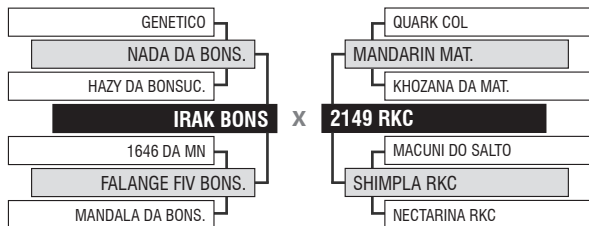

57º LEILÃO JAPARANDUBA GANAR - FÊMEAS

LOTE

Vendedor: **AGROPECUÁRIA RKC**

183

2777 RKC

DUPLO

Registro: RKC 2777 - Raça: NELORE PO - Nascimento: 13/08/2019 - Sexo: FÊMEA

SITUAÇÃO REPRODUTIVA