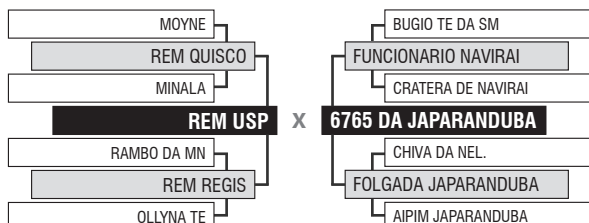

9805 DA JAPARANDUBA

Registro: JAPA 9805 - Raça: NELORE MOCHO PO - Nascimento: 29/11/2019 - Sexo: FÊMEA

SITUAÇÃO REPRODUTIVA

Prenhe do QUARRIE FIV COL - Previsão de parto: 01/09/2022 (iABCZ Previsto: 20.88 - Deca: 1)

iABCZ	PD-ED	PA-ED	PS-ED	PM-EM	TMD	STAY	PE-365	PE-450	INDICE
14.34	4.95	9.04	12.61	3.14	6.22	34.39	0.612	0.929	
1	2	1	1	1	1	1	1	1	DECA