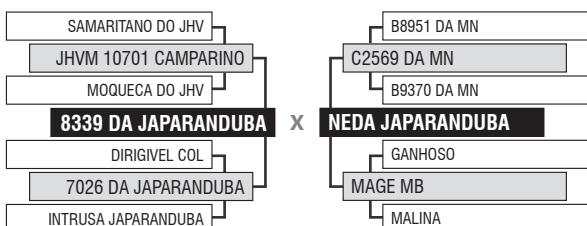

10081 DA JAPARANDUBA

Registro: JAPA 10081 - Raça: NELORE PO - Nascimento: 04/06/2020 - Sexo: MACHO

PESO
676 KG

PE
39 CM

iABCZ	PD-ED	PA-ED	PS-ED	PM-EM	TMD	STAY	PE-365	PE-450	AOL	ACAB	MARM	INDICE
7.29	4.14	5.59	7.29	0.76	3.01	32.17	0.207	0.453	1.395	0.323	0.01	
3	2	3	3	4	3	3	3	3	2	4	5	DECA