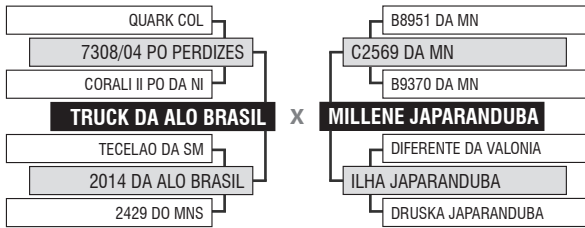

57° LEILÃO JAPARANDUBA GANAR - TOUROS

LOTE

Vendedor: JAPARANDUBA GANAR

81

9435 FIV DA JAPARANDUBA

INDIVIDUAL

Registro: JAPA 9435 - Raça: NELORE PO - Nascimento: 02/04/2019 - Sexo: MACHO

PESO

919 KG

PE

38 CM

IABCZ	PD-ED	PA-ED	PS-ED	PM-EM	TMD	STAY	PE-365	PE-450	AOL	ACAB	MARM	INDICE
19.03	7.48	11.83	15.38	3.62	7.79	36.96	0.834	1.262	2.791	0.834	0.57	
1	1	1	1	1	1	1	1	1	1	2	3	DECA

LOTE

Vendedor: JAPARANDUBA GANAR

82