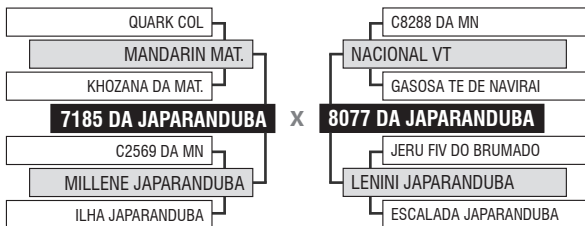

9266 DA JAPARANDUBA

INDIVIDUAL

Registro: JAPA 9266 - Raça: NELORE PO - Nascimento: 20/12/2018 - Sexo: MACHO

PESO

996 KG

PE

38 CM

IABCZ	PD-ED	PA-ED	PS-ED	PM-EM	TMD	STAY	PE-365	PE-450	AOL	ACAB	MARM	INDICE
17.15	8.04	13	17.35	2.59	6.87	33.32	0.256	0.225	1.885	-0.647	-0.56	
1	1	1	1	1	1	2	3	4	1	8	8	DECA

LOTE

Vendedor: JAPARANDUBA GANAR

84