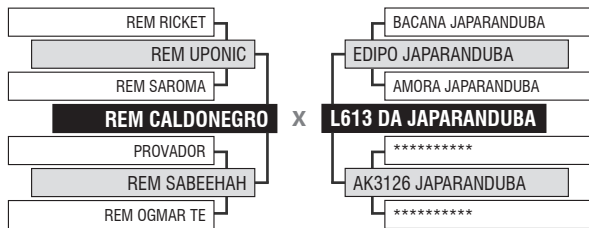

57º LEILÃO JAPARANDUBA GANAR - FÊMEAS

LOTE

Vendedor: JAPARANDUBA GANAR

167

9818 DA JAPARANDUBA

DUPLO

Registro: JAPA 9818 - Raça: NELORE MOCHO PO - Nascimento: 04/12/2019 - Sexo: FÊMEA

SITUAÇÃO REPRODUTIVA