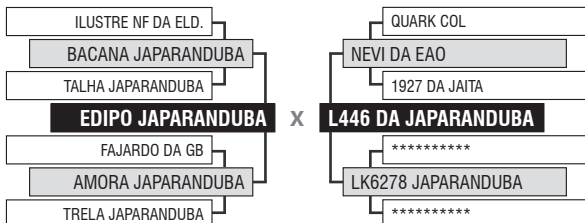

9926 DA JAPARANDUBA

DUPL0

Registro: JAPA 9926 - Raça: NELORE MOCHO PO - Nascimento: 10/04/2020 - Sexo: MACHO

PESO

661 KG

PE

42 CM

iABCZ	PD-ED	PA-ED	PS-ED	PM-EM	TMD	STAY	PE-365	PE-450	AOL	ACAB	MARM	INDICE
10.34	3.09	5.51	8.09	0.95	3.03	33.76	0.378	0.165	1.275	0.016	0.65	
2	3	3	2	3	3	2	2	5	2	5	2	DECA

10120 DA JAPARANDUBA

Registro: JAPA 10120 - Raça: NELORE MOCHO PO - Nascimento: 22/06/2020 - Sexo: MACHO