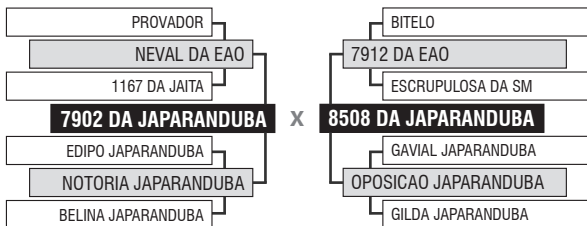

PESO

712 KG

PE

38 CM

iABCZ	PD-ED	PA-ED	PS-ED	PM-EM	TMD	STAY	PE-365	PE-450	AOL	ACAB	MARM	INDICE
9.61	4.42	6.08	8.52	1.21	3.71	32.89	0.242	0.71	0.262	-0.088	0.28	
2	2	2	2	3	2	2	2	1	5	6	4	DECA

LOTE

Vendedor: JAPARANDUBA GANAR

36