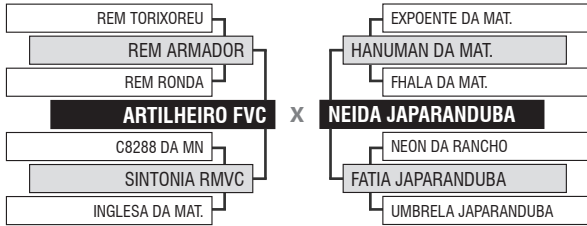

57° LEILÃO JAPARANDUBA GANAR - TOUROS

LOTE

Vendedor: JAPARANDUBA GANAR

29

10079 DA JAPARANDUBA

INDIVIDUAL

Registro: JAPA 10079 - Raça: NELORE MOCHO PO - Nascimento: 04/06/2020 - Sexo: MACHO

PESO