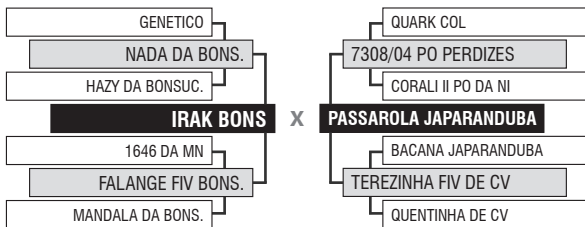

PESO

593 KG

PE

36 CM

iABCZ	PD-ED	PA-ED	PS-ED	PM-EM	TMD	STAY	PE-365	PE-450	AOL	ACAB	MARM	INDICE
10.49	7.86	10.71	14.92	1.01	5.6	29.13	0.614	0.938	1.323	0.648	0.43	
2	1	1	1	3	1	6	1	1	2	3	3	DECA

LOTE

Vendedor: **JAPARANDUBA GANAR**

11