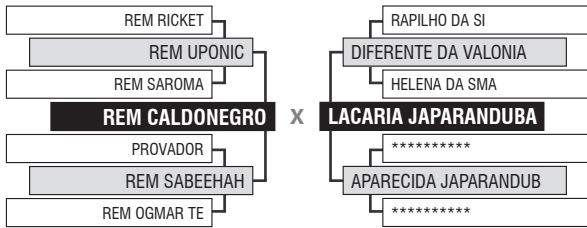

57º LEILÃO JAPARANDUBA GANAR - FÊMEAS

LOTE

Vendedor: JAPARANDUBA GANAR

163

9720 DA JAPARANDUBA

DUPLO

Registro: JAPA 9720 - Raça: NELORE MOCHO PO - Nascimento: 10/10/2019 - Sexo: FÊMEA

SITUAÇÃO REPRODUTIVA