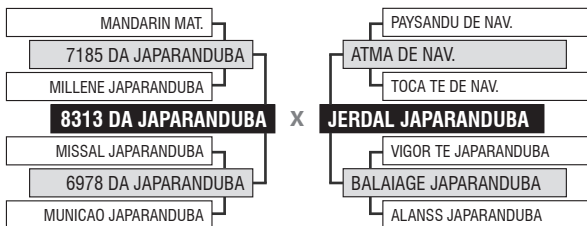

9984 DA JAPARANDUBA

DUPLA

Registro: JAPA 9984 - Raça: NELORE PO - Nascimento: 10/05/2020 - Sexo: MACHO

PESO
696 KG

PE
42 CM

iABCZ	PD-ED	PA-ED	PS-ED	PM-EM	TMD	STAY	PE-365	PE-450	AOL	ACAB	MARM	INDICE
3.93	1.9	4.57	6.54	1.09	1.97	30.36	-0.09	-0.444	0.903	0.433	0.83	
4	5	3	3	3	4	5	7	9	3	3	2	DECA