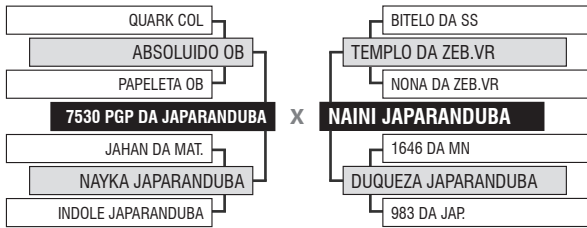

LOTE

Vendedor: JAPARANDUBA GANAR

89

9831 DA JAPARANDUBA

Registro: JAPA 9831 - Raça: NELORE PO - Nascimento: 09/12/2019 - Sexo: MACHO

DUPL0

PESO

695 KG