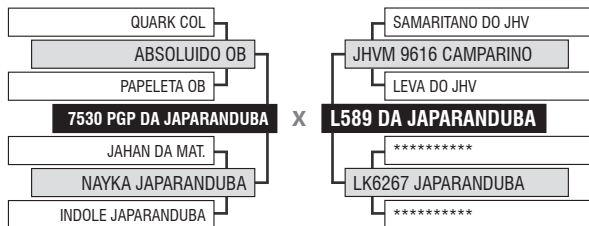

57º LEILÃO JAPARANDUBA GANAR - FÊMEAS

LOTE

Vendedor: JAPARANDUBA GANAR

165

9863 DA JAPARANDUBA

Registro: JAPA 9863 - Raça: NELORE MOCHO PO - Nascimento: 27/12/2019 - Sexo: FÊMEA

DUPLO

SITUAÇÃO REPRODUTIVA

Prenhe do URANIO DA EAO - Previsão de parto: 01/09/2022 (iABCZ Previsto: 10.03 - Deca: 2)

iABCZ	PD-ED	PA-ED	PS-ED	PM-EM	TMD	STAY	PE-365	PE-450	INDICE
2.98	2.20	1.32	2.49	1.94	3.54	28.20	0.386	0.655	
5	4	6	5	2	2	7	2	2	DECA