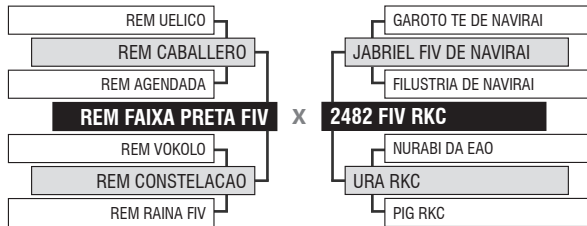

57º LEILÃO JAPARANDUBA GANAR - FÊMEAS

LOTE

Vendedor: **AGROPECUÁRIA RKC**

179

2828 RKC

INDIVIDUAL

Registro: RKC 2828 - Raça: NELORE PO - Nascimento: 22/10/2019 - Sexo: FÊMEA