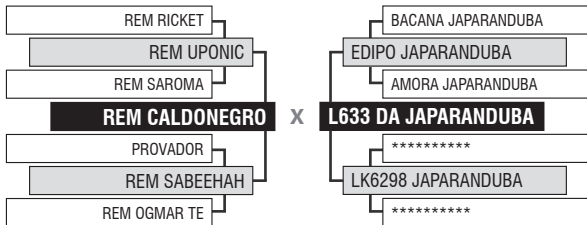

9943 DA JAPARANDUBA

INDIVIDUAL

Registro: JAPA 9943 - Raça: NELORE PO - Nascimento: 14/04/2020 - Sexo: MACHO

PESO

713 KG

PE

37 CM

iABCZ	PD-ED	PA-ED	PS-ED	PM-EM	TMD	STAY	PE-365	PE-450	AOL	ACAB	MARM	INDICE
19.29	7.21	12.68	17.31	3.17	7.65	36.66	0.498	0.739	0.679	2.81	0.99	
1	1	1	1	1	1	1	1	1	3	1	1	DECA

LOTE

Vendedor: JAPARANDUBA GANAR

59