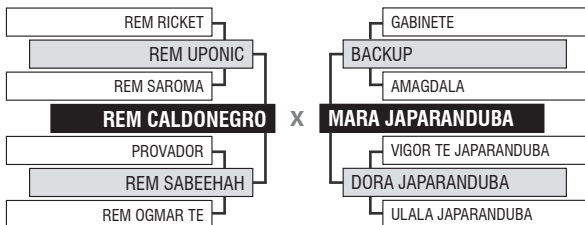

9922 DA JAPARANDUBA

INDIVIDUAL

Registro: JAPA 9922 - Raça: NELORE MOCHO PO - Nascimento: 09/04/2020 - Sexo: MACHO

PESO
667 KG
PE
36 CM

iABCZ	PD-ED	PA-ED	PS-ED	PM-EM	TMD	STAY	PE-365	PE-450	AOL	ACAB	MARM	INDICE
21.56	6.41	12.83	17.05	3.43	7.42	40.31	0.467	0.878	1.289	3.233	1.68	
1	1	1	1	1	1	1	2	1	2	1	1	DECA