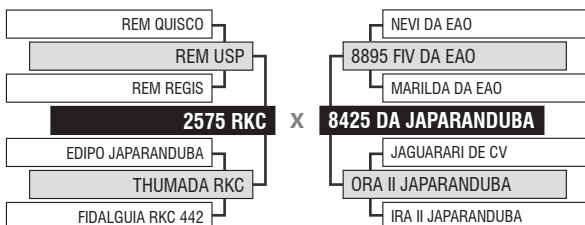

PESO

648 KG

PE

32 CM

iABCZ	PD-ED	PA-ED	PS-ED	PM-EM	TMD	STAY	PE-365	PE-450	AOL	ACAB	MARM	INDICE
18.56	8.41	12.46	18.19	1.8	6.74	35.35	0.476	0.94	1.579	-0.237	0.99	
1	1	1	1	2	1	1	2	1	1	6	1	DECA