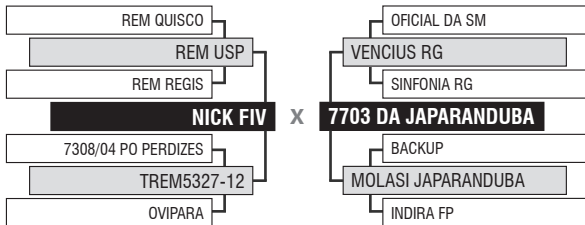

PESO

613 KG

PE

34 CM

iABCZ	PD-ED	PA-ED	PS-ED	PM-EM	TMD	STAY	PE-365	PE-450	AOL	ACAB	MARM	INDICE
18.31	5.68	9.56	14.14	4.63	8.16	37.32	0.721	0.835	0.759	-0.393	0.18	
1	1	1	1	1	1	1	1	1	3	7	4	DECA

LOTE

Vendedor: JAPARANDUBA GANAR

15

10178 DA JAPARANDUBA

INDIVIDUAL

Registro: JAPA 10178 - Raça: NELORE MOCHO PO - Nascimento: 21/10/2020 - Sexo: MACHO