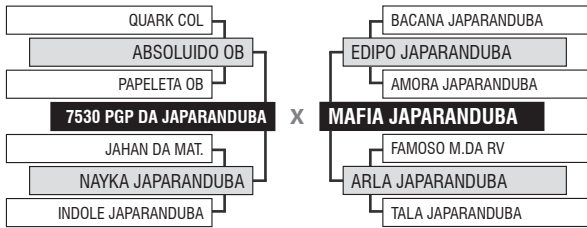

57º LEILÃO JAPARANDUBA GANAR - FÊMEAS

LOTE

Vendedor: JAPARANDUBA GANAR

162

9842 DA JAPARANDUBA

TRIPLO

Registro: JAPA 9842 - Raça: NELORE MOCHO PO - Nascimento: 12/12/2019 - Sexo: FÊMEA

SITUAÇÃO REPRODUTIVA