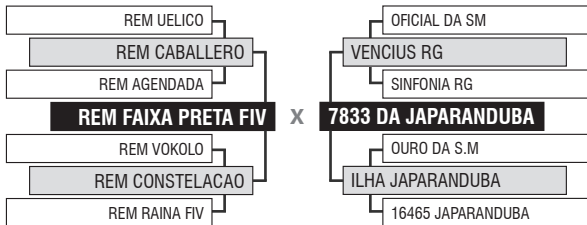

9931 DA JAPARANDUBA

DUPL0

Registro: JAPA 9931 - Raça: NELORE PO - Nascimento: 11/04/2020 - Sexo: MACHO

PESO

690 KG

PE

32 CM

iABCZ	PD-ED	PA-ED	PS-ED	PM-EM	TMD	STAY	PE-365	PE-450	AOL	ACAB	MARM	INDICE
12.71	4.97	8.59	11.3	0.08	2.18	33.43	0.59	1.102	1.106	1.196	-0.28	
1	2	1	1	6	4	2	1	1	2	1	7	DECA