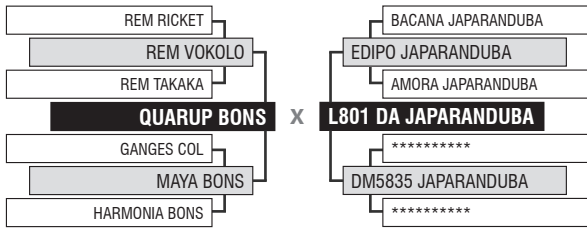

57º LEILÃO JAPARANDUBA GANAR - TOUROS

LOTE

Vendedor: JAPARANDUBA GANAR

25

10104 DA JAPARANDUBA

INDIVIDUAL

Registro: JAPA 10104 - Raça: NELORE PO - Nascimento: 11/06/2020 - Sexo: MACHO

PESO