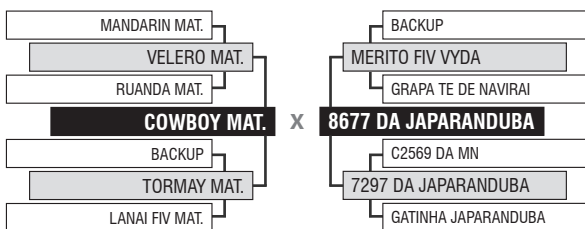

9904 FIV DA JAPARANDUBA

Registro: JAPA 9904 - Raça: NELORE PO - Nascimento: 22/03/2020 - Sexo: MACHO

INDIVIDUAL

PESO

755 KG

PE

39 CM

iABCZ	PD-ED	PA-ED	PS-ED	PM-EM	TMD	STAY	PE-365	PE-450	AOL	ACAB	MARM	INDICE
18.84	12.27	15.67	19.83	0.43	6.7	33.81	0.731	1.146	2.448	0.696	1.32	
1	1	1	1	5	1	2	1	1	1	2	1	DECA

LOTE

Vendedor: JAPARANDUBA GANAR

72