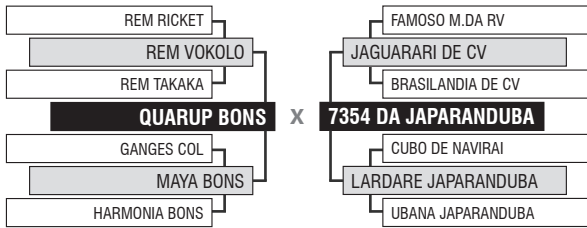

57° LEILÃO JAPARANDUBA GANAR - TOUROS

LOTE

Vendedor: JAPARANDUBA GANAR

49

10003 DA JAPARANDUBA

INDIVIDUAL

Registro: JAPA 10003 - Raça: NELORE PO - Nascimento: 22/05/2020 - Sexo: MACHO

PESO