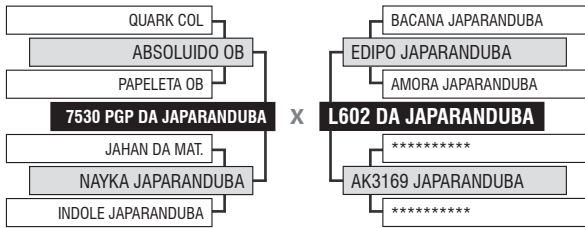

LOTE

Vendedor: JAPARANDUBA GANAR

91

9878 DA JAPARANDUBA

DUPL0

Registro: JAPA 9878 - Raça: NELORE MOCHO PO - Nascimento: 08/01/2020 - Sexo: MACHO

PESO

742 KG