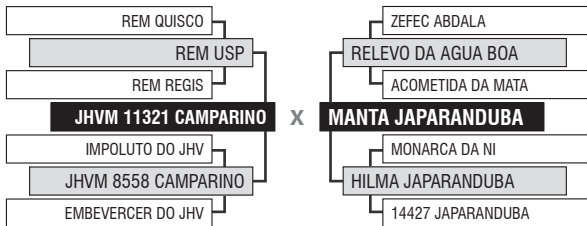

LOTE

Vendedor: **JAPARANDUBA GANAR**

117

9806 DA JAPARANDUBA

INDIVIDUAL

Registro: JAPA 9806 - Raça: NELORE MOCHO PO - Nascimento: 29/11/2019 - Sexo: MACHO

PESO
761 KG
PE
38 CM

IABCZ	PD-ED	PA-ED	PS-ED	PM-EM	TMD	STAY	PE-365	PE-450	AOL	ACAB	MARM	INDICE
5.79	2.70	5.25	7.39	-2.00	-0.88	33.37	0.315	0.371	0.321	-1.038	-0.43	
3	4	3	2	10	7	2	3	3	5	9	7	DECA