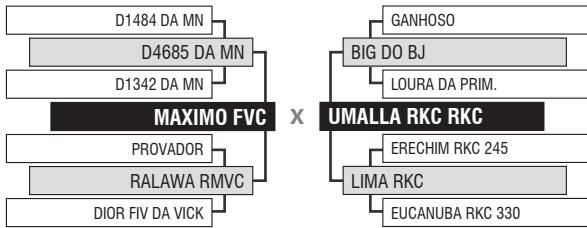

57º LEILÃO JAPARANDUBA GANAR - FÊMEAS

LOTE

Vendedor: **AGROPECUÁRIA RKC**

185

2807 RKC

DUPLO

Registro: RKC 2807 - Raça: NELORE PO - Nascimento: 29/09/2019 - Sexo: FÊMEA

SITUAÇÃO REPRODUTIVA