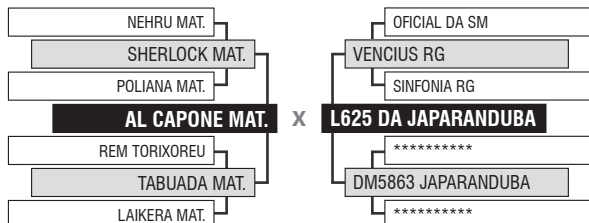

9642 DA JAPARANDUBA

Registro: JAPA 9642 - Raça: NELORE MOCHO PO - Nascimento: 14/09/2019 - Sexo: FÊMEA

SITUAÇÃO REPRODUTIVA

Prenhe do 9223 FIV DA EAO - Previsão de parto: 20/10/2022 (iABCZ Previsto: 21.17 - Deca: 1)

iABCZ	PD-ED	PA-ED	PS-ED	PM-EM	TMD	STAY	PE-365	PE-450	INDICE
10.69	7.28	9.58	13.67	2.36	6.40	28.30	0.857	0.9	
2	1	1	1	1	1	7	1	1	DECA