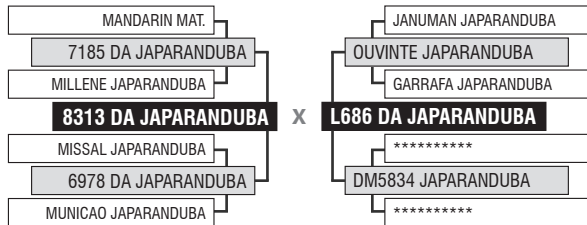

9744 DA JAPARANDUBA

Registro: JAPA 9744 - Raça: NELORE PO - Nascimento: 23/10/2019 - Sexo: FÊMEA

SITUAÇÃO REPRODUTIVA

Parida de Macho (JAPA 11133) do CORAL MAT, em 10/03/2022 (iABCZ: 4.77 - Deca: 4)
Inseminada do MUTRECO FVC, em 06/06/2022

iABCZ	PD-ED	PA-ED	PS-ED	PM-EM	TMD	STAY	PE-365	PE-450	INDICE
4.77	1.87	3.30	3.85	1.63	2.78	32.13	0.084	0.133	
4	5	4	4	2	3	3	5	5	DECA