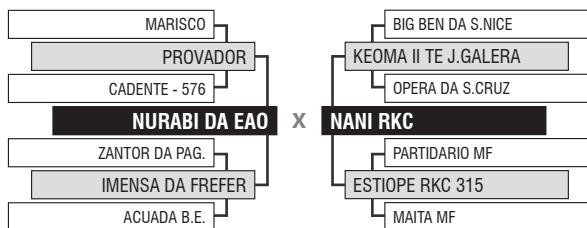

SITUAÇÃO REPRODUTIVA

Prenhe do MUTRECO FVC - Previsão de parto: 01/10/2022 (iABCZ Previsto: 22.23 - Deca: 1)

iABCZ	PD-ED	PA-ED	PS-ED	PM-EM	TMD	STAY	PE-365	PE-450	INDICE
14.44	11.33	15.16	18.86	-2.62	2.45	33.83	0.56	0.939	
1	1	1	1	10	3	2	1	1	DECA

2865 RKC

Registro: RKC 2865 - Raça: NELORE PO - Nascimento: 06/12/2019 - Sexo: FÊMEA