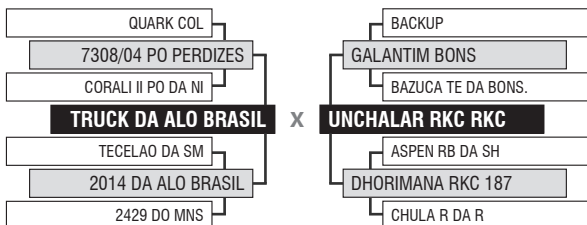

SITUAÇÃO REPRODUTIVA

Prenhe do ZAPP BEABISA - Previsão de parto: 01/09/2022 (iABCZ Previsto: 21.01 - Deca: 1)

iABCZ	PD-ED	PA-ED	PS-ED	PM-EM	TMD	STAY	PE-365	PE-450	INDICE
11.25	8.76	9.59	10.39	1.37	6.12	30.75	-0.103	0.093	
1	1	1	1	2	1	5	7	5	DECA

2813 RKC

Registro: RKC 2813 - Raça: NELORE PO - Nascimento: 02/10/2019 - Sexo: FÊMEA