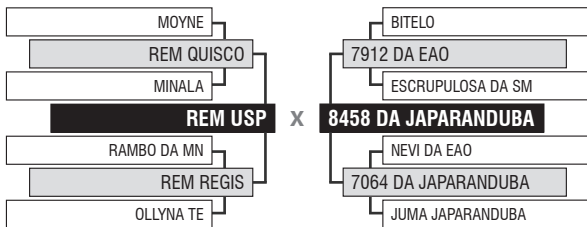

9932 DA JAPARANDUBA

Registro: JAPA 9932 - Raça: NELORE PO - Nascimento: 11/04/2020 - Sexo: MACHO

PESO

733 KG

PE

37 CM

IABCZ	PD-ED	PA-ED	PS-ED	PM-EM	TMD	STAY	PE-365	PE-450	AOL	ACAB	MARM	INDICE
18.88	5.19	10.4	15.76	3.04	6.36	38.07	0.692	1.079	0.653	-0.794	0.18	
1	2	1	1	1	1	1	1	1	4	9	4	DECA

LOTE

Vendedor: JAPARANDUBA GANAR

90