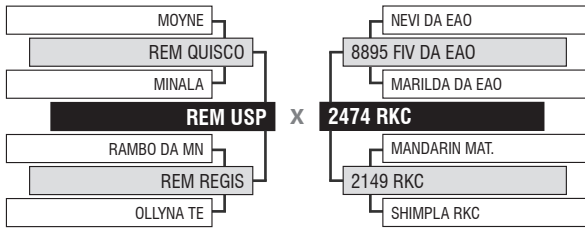

57º LEILÃO JAPARANDUBA GANAR - TOUROS

LOTE

Vendedor: **AGROPECUÁRIA RKC**

101

2856 RKC

INDIVIDUAL

Registro: RKC 2856 - Raça: NELORE PO - Nascimento: 19/11/2019 - Sexo: MACHO

PESO

727 KG

PE

29 CM

iABCZ	PD-ED	PA-ED	PS-ED	PM-EM	TMD	STAY	PE-365	PE-450	AOL	ACAB	MARM	INDICE
18.02	4.54	8.77	12.73	2.88	6.24	37.92	0.523	0.888	0.846	-0.745	0.59	
1	2	1	1	1	1	1	1	1	3	8	3	DECA

LOTE

Vendedor: **AGROPECUÁRIA RKC**

102

2872 RKC

INDIVIDUAL

Registro: RKC 2872 - Raça: NELORE PO - Nascimento: 09/12/2019 - Sexo: MACHO