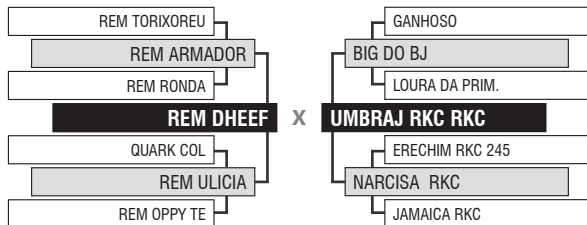

iABCZ	PD-ED	PA-ED	PS-ED	PM-EM	TMD	STAY	PE-365	PE-450	INDICE
13.59	6.44	9.91	12.26	-0.24	2.91	33.45	0.61	1.318	
1	1	1	1	6	3	2	1	1	DECA

LOTE

Vendedor: **AGROPECUÁRIA RKC**

180

2817 RKC

DUPLA

Registro: RKC 2817 - Raça: NELORE PO - Nascimento: 06/10/2019 - Sexo: FÊMEA