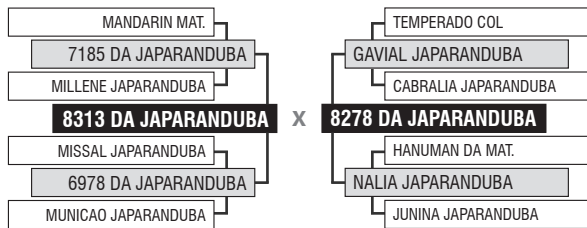

9846 DA JAPARANDUBA

Registro: JAPA 9846 - Raça: NELORE PO - Nascimento: 16/12/2019 - Sexo: FÊMEA

SITUAÇÃO REPRODUTIVA

Parida de Fêmea (JAPA 11304) do UBABA 9088 DA JAPARANDUBA, em 06/05/2022 (iABCZ: 16.45 - Deca: 1)
Inseminada do MUTRECO FVC, em 06/06/2022

iABCZ	PD-ED	PA-ED	PS-ED	PM-EM	TMD	STAY	PE-365	PE-450	INDICE
9.69	6.20	8.27	9.39	1.42	4.66	31.84	0.244	0.485	
2	1	1	2	2	1	3	3	2	DECA

LOTE

Vendedor: JAPARANDUBA GANAR

156