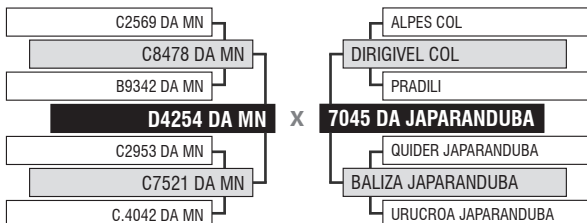

LOTE

Vendedor: JAPARANDUBA GANAR

36

10055 DA JAPARANDUBA

INDIVIDUAL

Registro: JAPA 10055 - Raça: NELORE PO - Nascimento: 30/05/2020 - Sexo: MACHO

PESO

669 KG