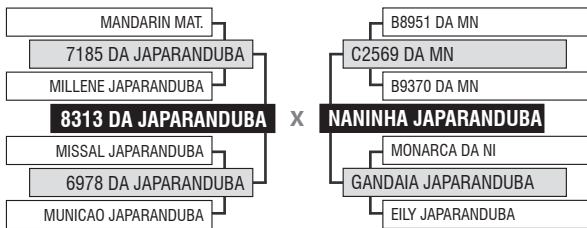

9985 DA JAPARANDUBA

INDIVIDUAL

Registro: JAPA 9985 - Raça: NELORE PO - Nascimento: 15/05/2020 - Sexo: MACHO

PESO

695 KG

PE

38 CM

IABCZ	PD-ED	PA-ED	PS-ED	PM-EM	TMD	STAY	PE-365	PE-450	AOL	ACAB	MARM	INDICE
11.49	3.94	9.7	9.51	2.77	5.48	34.13	0.198	0.124	2.313	0.535	-0.03	
1	3	1	2	1	1	2	4	5	1	3	5	DECA

LOTE

Vendedor: JAPARANDUBA GANAR

52