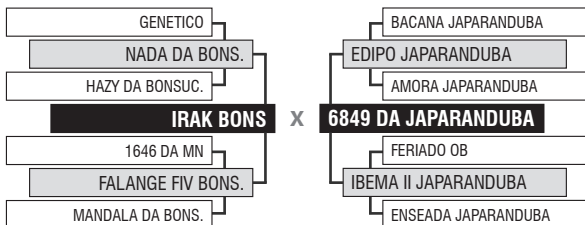

PESO

680 KG

PE

40 CM

iABCZ	PD-ED	PA-ED	PS-ED	PM-EM	TMD	STAY	PE-365	PE-450	AOL	ACAB	MARM	INDICE
15.51	10.47	14.78	19.93	1.97	8.33	29.95	0.584	0.749	0.621	0.404	-0.6	
1	1	1	1	2	1	5	1	1	4	3	8	DECA

LOTE

Vendedor: JAPARANDUBA GANAR

03