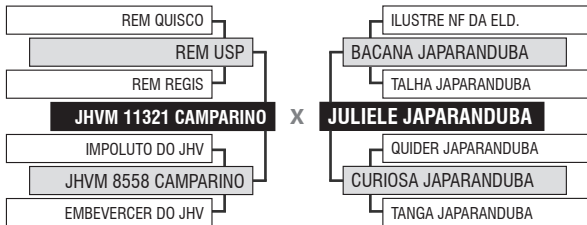

9851 DA JAPARANDUBA

Registro: JAPA 9851 - Raça: NELORE MOCHO PO - Nascimento: 20/12/2019 - Sexo: FÊMEA

SITUAÇÃO REPRODUTIVA

Parida de Fêmea (JAPA 11271) do 8881 FIV DA EAO, em 22/04/2022 (iABCZ: 12.31 - Deca: 1)
Inseminada do MUTRECO FVC, em 06/06/2022

iABCZ	PD-ED	PA-ED	PS-ED	PM-EM	TMD	STAY	PE-365	PE-450	INDICE
8.51	2.08	7.34	9.60	-1.34	-1.16	35.64	0.408	0.48	
2	4	2	2	9	8	1	2	3	DECA

LOTE

Vendedor: JAPARANDUBA GANAR

154