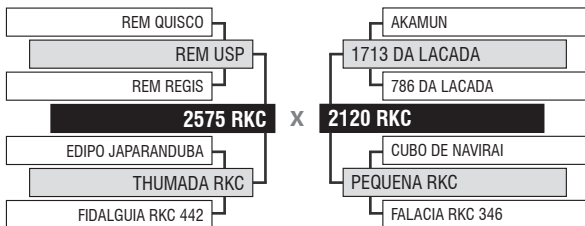

PESO

586 KG

PE

37 CM

iABCZ	PD-ED	PA-ED	PS-ED	PM-EM	TMD	STAY	PE-365	PE-450	AOL	ACAB	MARM	INDICE
17.2	8.66	12.09	18.13	0.84	5.16	34.23	0.714	1.49	0.989	-0.143	-0.05	
1	1	1	1	4	1	2	1	1	3	6	6	DECA

LOTE

Vendedor: **AGROPECUÁRIA RKC**

112

2918 RKC

INDIVIDUAL

Registro: RKC 2918 - Raça: NELORE PO - Nascimento: 03/09/2020 - Sexo: MACHO