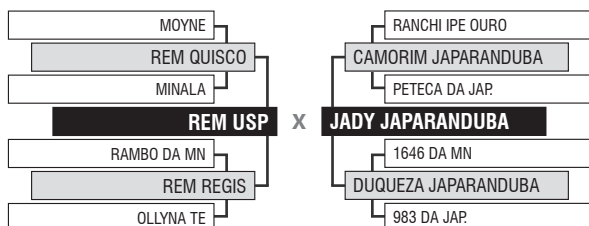

LOTE

Vendedor: JAPARANDUBA GANAR

166

9745 DA JAPARANDUBA

Registro: JAPA 9745 - Raça: NELORE MOCHO PO - Nascimento: 24/10/2019 - Sexo: FÊMEA

DUPLO

SITUAÇÃO REPRODUTIVA

Prenhe do CAMARO FIV DA JAPARANDUBA - Previsão de parto: 01/09/2022 (iABCZ Previsto: 20.01 - Deca: 1)