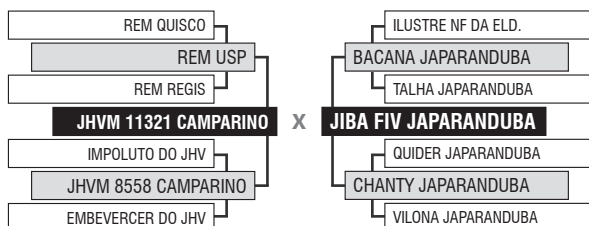

9786 DA JAPARANDUBA

Registro: JAPA 9786 - Raça: NELORE PO - Nascimento: 25/11/2019 - Sexo: FÊMEA

SITUAÇÃO REPRODUTIVA

Prenhe do ZODIACO FIV DA JACAMIM - Previsão de parto: 01/09/2022 (iABCZ Previsto: 20.72 - Deca: 1)

iABCZ	PD-ED	PA-ED	PS-ED	PM-EM	TMD	STAY	PE-365	PE-450	INDICE
9.90	4.76	6.12	8.44	-1.72	0.01	36.29	0.367	0.506	
2	2	2	2	9	6	1	2	2	DECA