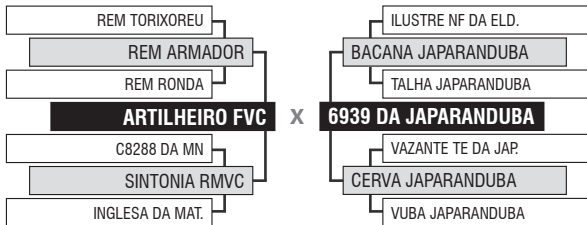

10086 DA JAPARANDUBA

INDIVIDUAL

Registro: JAPA 10086 - Raça: NELORE PO - Nascimento: 05/06/2020 - Sexo: MACHO

PESO

690 KG

PE

39 CM

iABCZ	PD-ED	PA-ED	PS-ED	PM-EM	TMD	STAY	PE-365	PE-450	AOL	ACAB	MARM	INDICE
11.25	7.48	9.04	10.7	-1.2	1.45	35.48	0.081	0.203	0.682	0.849	-0.47	
1	1	1	1	9	4	1	2	4	3	2	8	DECA

LOTE

Vendedor: JAPARANDUBA GANAR

27

10085 DA JAPARANDUBA

INDIVIDUAL

Registro: JAPA 10085 - Raça: NELORE MOCHO PO - Nascimento: 05/06/2020 - Sexo: MACHO