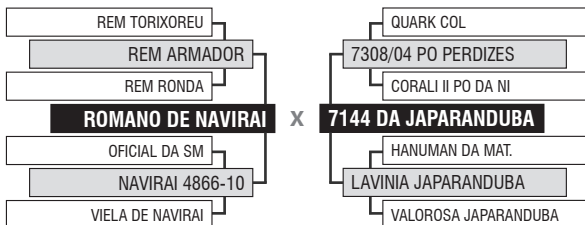

9798 DA JAPARANDUBA

INDIVIDUAL

Registro: JAPA 9798 - Raça: NELORE MOCHO PO - Nascimento: 28/11/2019 - Sexo: MACHO

PESO

769 KG

PE

41 CM

iABCZ	PD-ED	PA-ED	PS-ED	PM-EM	TMD	STAY	PE-365	PE-450	AOL	ACAB	MARM	INDICE
11.9	4.11	5.51	7.1	1.25	3.61	34.53	0.458	1.111	1.425	0.702	1.21	
1	2	3	3	3	2	1	2	1	2	2	1	DECA

LOTE

Vendedor: JAPARANDUBA GANAR

79