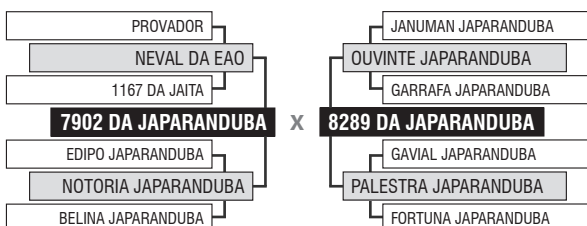

10118 DA JAPARANDUBA

Registro: JAPA 10118 - Raça: NELORE PO - Nascimento: 20/06/2020 - Sexo: FÊMEA

SITUAÇÃO REPRODUTIVA

Prenhe do 9688 DA JAPARANDUBA - Previsão de parto: 20/10/2022 (iABCZ Previsto: 13.58 - Deca: 1)

iABCZ	PD-ED	PA-ED	PS-ED	PM-EM	TMD	STAY	PE-365	PE-450	INDICE
3.99	1.17	2.11	2.56	0.95	1.70	32.39	0.237	0.39	DECA
4	5	5	5	3	4	3	3	3	DECA