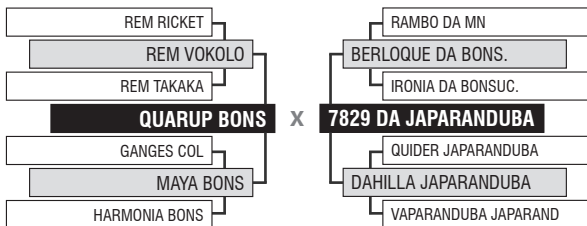

LOTE

Vendedor: JAPARANDUBA GANAR

47

10010 DA JAPARANDUBA

INDIVIDUAL

Registro: JAPA 10010 - Raça: NELORE PO - Nascimento: 24/05/2020 - Sexo: MACHO

PESO
677 KG
PE
40 CM

iABCZ	PD-ED	PA-ED	PS-ED	PM-EM	TMD	STAY	PE-365	PE-450	AOL	ACAB	MARM	INDICE
15.88	6.03	7.79	10.54	2.3	5.6	35.17	0.855	1.272	1.472	-0.161	-0.27	
1	1	2	1	1	1	1	1	1	1	6	7	DECA