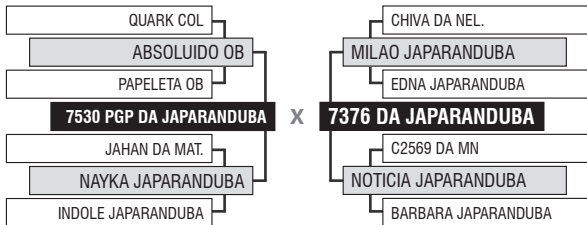

9881 DA JAPARANDUBA

Registro: JAPA 9881 - Raça: NELORE MOCHO PO - Nascimento: 08/01/2020 - Sexo: FÊMEA

SITUAÇÃO REPRODUTIVA

Prenhe do URANIO DA EAO - Previsão de parto: 01/09/2022 (iABCZ Previsto: 9.54 - Deca: 2)

iABCZ	PD-ED	PA-ED	PS-ED	PM-EM	TMD	STAY	PE-365	PE-450	INDICE
2.00	0.36	1.78	1.54	2.36	2.77	29.87	0.241	0.36	
5	6	5	6	1	3	6	3	3	DECA