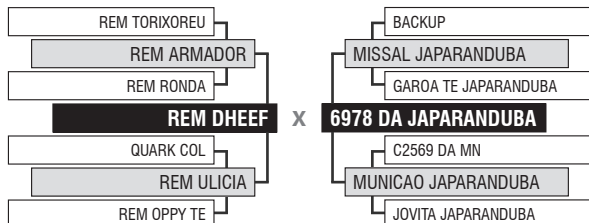

9891 FIV DA JAPARANDUBA

INDIVIDUAL

Registro: JAPA 9891 - Raça: NELORE MOCHO PO - Nascimento: 18/03/2020 - Sexo: FÊMEA

SITUAÇÃO REPRODUTIVA

Prenhe do CAMARO FIV DA JAPARANDUBA - Previsão de parto: 20/10/2022 (iABCZ Previsto: 25.04 - Deca: 1)

iABCZ	PD-ED	PA-ED	PS-ED	PM-EM	TMD	STAY	PE-365	PE-450	INDICE
22.46	14.26	20.12	23.78	-3.24	3.77	38.86	0.728	0.979	
1	1	1	1	10	2	1	1	1	DECA

LOTE

Vendedor: JAPARANDUBA GANAR

177