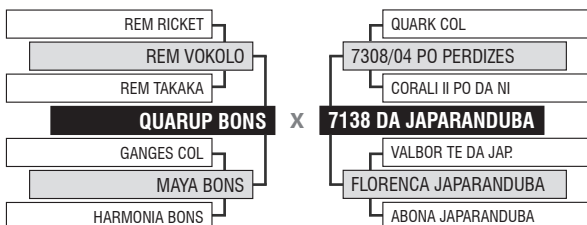

PESO

699 KG

PE

39 CM

iABCZ	PD-ED	PA-ED	PS-ED	PM-EM	TMD	STAY	PE-365	PE-450	AOL	ACAB	MARM	INDICE
22.72	11.02	15.58	20.25	4.52	11.41	33.23	1.291	1.496	3.124	0.226	1.35	
1	1	1	1	1	1	2	1	1	1	4	1	DECA