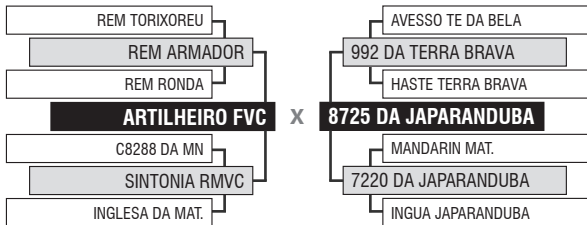

PESO

663 KG

PE

37 CM

iABCZ	PD-ED	PA-ED	PS-ED	PM-EM	TMD	STAY	PE-365	PE-450	AOL	ACAB	MARM	INDICE
10.05	2.91	6.46	9.61	-1.36	-0.61	37.13	0.411	0.587	1.274	0.861	-0.67	
2	3	2	2	9	7	1	2	2	2	2	8	DECA

LOTE

Vendedor: JAPARANDUBA GANAR

31