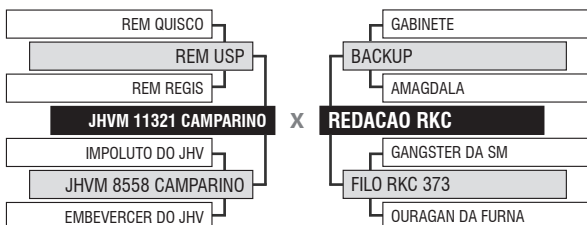

PESO

707 KG

PE

33 CM

IABCZ	PD-ED	PA-ED	PS-ED	PM-EM	TMD	STAY	PE-365	PE-450	AOL	ACAB	MARM	INDICE
17.4	9.47	13.28	19.51	-0.5	4.25	35.91	0.621	0.787	1.591	-0.308	0.99	
1	1	1	1	7	2	1	1	1	1	7	1	DECA

09 DE JULHO | SÁBADO | 12:00