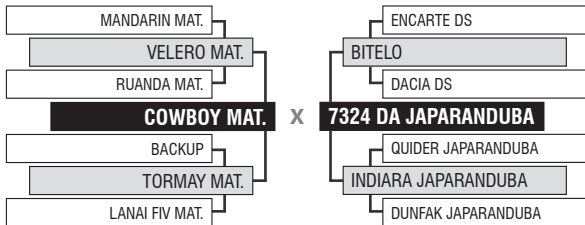

9917 FIV DA JAPARANDUBA

INDIVIDUAL

Registro: JAPA 9917 - Raça: NELORE PO - Nascimento: 30/03/2020 - Sexo: MACHO

PESO

674 KG

PE

37 CM

iABCZ	PD-ED	PA-ED	PS-ED	PM-EM	TMD	STAY	PE-365	PE-450	AOL	ACAB	MARM	INDICE
17.77	10.32	15.64	18.6	1.29	7.01	32.76	0.68	1.042	1.635	0.272	0.53	
1	1	1	1	3	1	3	1	1	1	4	3	DECA

LOTE

Vendedor: JAPARANDUBA GANAR

67