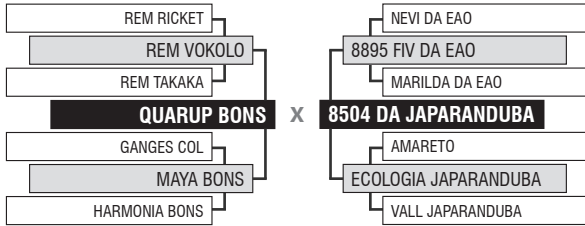

LOTE

Vendedor: JAPARANDUBA GANAR

41

10029 DA JAPARANDUBA

INDIVIDUAL

Registro: JAPA 10029 - Raça: NELORE MOCHO PO - Nascimento: 27/05/2020 - Sexo: MACHO

PESO

686 KG