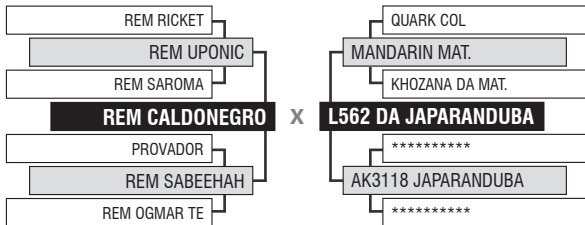

LOTE

Vendedor: JAPARANDUBA GANAR

62

9929 DA JAPARANDUBA

INDIVIDUAL

Registro: JAPA 9929 - Raça: NELORE MOCHO PO - Nascimento: 11/04/2020 - Sexo: MACHO

PESO
757 KG
PE
39 CM

iABCZ	PD-ED	PA-ED	PS-ED	PM-EM	TMD	STAY	PE-365	PE-450	AOL	ACAB	MARM	INDICE
21.76	9.64	14.57	19.33	4.03	10.25	36.92	0.579	1.012	1.108	3.003	0.97	
1	1	1	1	1	1	1	1	1	2	1	2	DECA