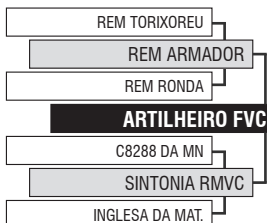

x

6848 DA JAPARANDUBA

PESO

723 KG

PE

40 CM

iABCZ	PD-ED	PA-ED	PS-ED	PM-EM	TMD	STAY	PE-365	PE-450	AOL	ACAB	MARM	INDICE
14.67	7.95	12.45	15.9	-0.93	2.81	36.52	0.265	0.613	1.736	0.803	-0.13	
1	1	1	1	8	3	1	2	2	1	2	6	DECA