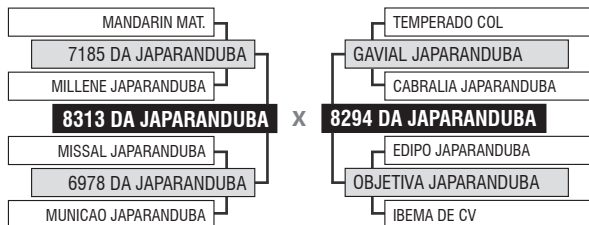

9781 DA JAPARANDUBA

Registro: JAPA 9781 - Raça: NELORE PO - Nascimento: 23/11/2019 - Sexo: FÊMEA

SITUAÇÃO REPRODUTIVA

Prenhe do QUARRIE FIV COL - Previsão de parto: 01/09/2022 (iABCZ Previsto: 18.33 - Deca: 1)

iABCZ	PD-ED	PA-ED	PS-ED	PM-EM	TMD	STAY	PE-365	PE-450	INDICE
9.24	3.85	8.39	11.32	0.76	2.96	32.00	0.174	0.298	
2	3	1	1	4	3	3	4	4	DECA