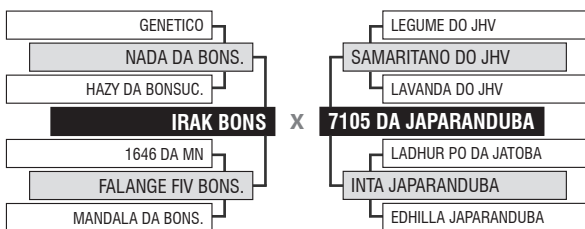

10299 DA JAPARANDUBA

INDIVIDUAL

Registro: JAPA 10299 - Raça: NELORE PO - Nascimento: 12/12/2020 - Sexo: MACHO

PESO

679 KG

PE

37 CM

iABCZ	PD-ED	PA-ED	PS-ED	PM-EM	TMD	STAY	PE-365	PE-450	AOL	ACAB	MARM	INDICE
11.88	6.66	11.29	16.56	1.88	6.55	29.72	0.56	0.955	0.885	0.561	-0.76	
1	1	1	1	2	1	6	1	1	3	3	9	DECA

LOTE

Vendedor: **JAPARANDUBA GANAR**

12

10265 DA JAPARANDUBA

INDIVIDUAL

Registro: JAPA 10265 - Raça: NELORE MOCHO PO - Nascimento: 21/10/2020 - Sexo: MACHO