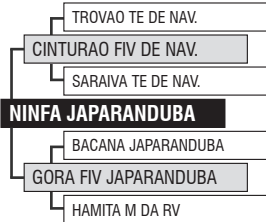

LOTE

Vendedor: JAPARANDUBA GANAR

38

10041 DA JAPARANDUBA

INDIVIDUAL

Registro: JAPA 10041 - Raça: NELORE PO - Nascimento: 28/05/2020 - Sexo: MACHO

x

NINFA JAPARANDUBA