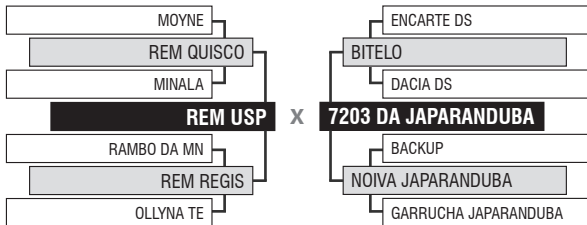

9897 FIV DA JAPARANDUBA

INDIVIDUAL

Registro: JAPA 9897 - Raça: NELORE PO - Nascimento: 20/03/2020 - Sexo: MACHO

PESO

763 KG

PE

46 CM

iABCZ	PD-ED	PA-ED	PS-ED	PM-EM	TMD	STAY	PE-365	PE-450	AOL	ACAB	MARM	INDICE
26.5	10.95	17.74	24.89	3.34	9.33	39.12	0.845	1.352	1.272	-0.882	0.63	
1	1	1	1	1	1	1	1	1	2	9	2	DECA

LOTE

Vendedor: JAPARANDUBA GANAR

75