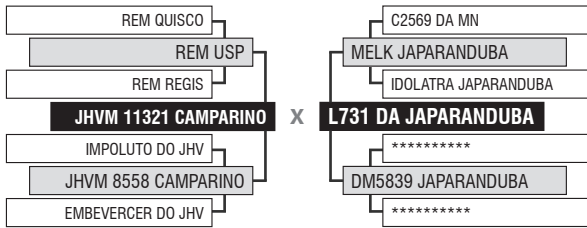

9643 DA JAPARANDUBA

Registro: JAPA 9643 - Raça: NELORE MOCHO PO - Nascimento: 16/09/2019 - Sexo: FÊMEA

DUPLO

SITUAÇÃO REPRODUTIVA

Parida de Fêmea (JAPA 11259) do ZAPP BEABISA, em 15/04/2022 (iABCZ: 19.93 - Deca: 1)
Inseminada do MUTRECO FVC, em 06/06/2022