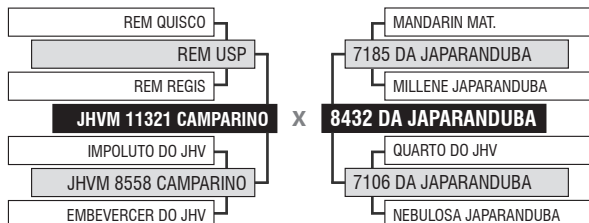

iABCZ	PD-ED	PA-ED	PS-ED	PM-EM	TMD	STAY	PE-365	PE-450	INDICE
19.31	7.74	12.11	15.71	3.62	7.92	36.96	0.843	1.276	
1	1	1	1	1	1	1	1	1	DECA

LOTE

Vendedor: JAPARANDUBA GANAR

172

9750 DA JAPARANDUBA

DUPLO

Registro: JAPA 9750 - Raça: NELORE MOCHO PO - Nascimento: 03/11/2019 - Sexo: FÊMEA