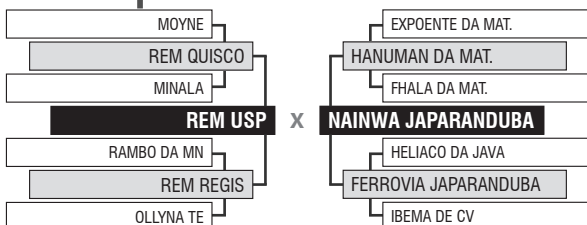

PESO

668 KG

PE

37 CM

iABCZ	PD-ED	PA-ED	PS-ED	PM-EM	TMD	STAY	PE-365	PE-450	AOL	ACAB	MARM	INDICE
10.55	4.03	5.01	7.67	0.51	2	35.22	0.521	1.049	-0.56	-0.843	-0.12	
2	2	3	2	4	4	1	1	1	8	9	6	DECA

09 DE JULHO | SÁBADO | 12:00