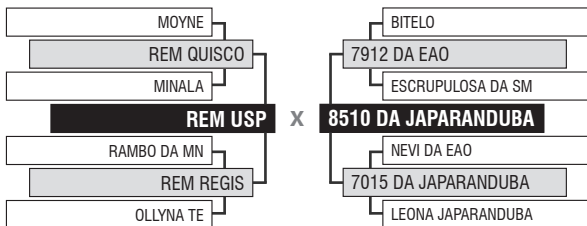

9944 DA JAPARANDUBA

INDIVIDUAL

Registro: JAPA 9944 - Raça: NELORE PO - Nascimento: 14/04/2020 - Sexo: MACHO

PESO

681 KG

PE

38 CM

iABCZ	PD-ED	PA-ED	PS-ED	PM-EM	TMD	STAY	PE-365	PE-450	AOL	ACAB	MARM	INDICE
20.36	7.58	11.67	15.36	2.99	7.47	38.08	0.799	1.285	0.533	-0.675	0.26	
1	1	1	1	1	1	1	1	1	4	8	4	DECA

LOTE

Vendedor: JAPARANDUBA GANAR

60