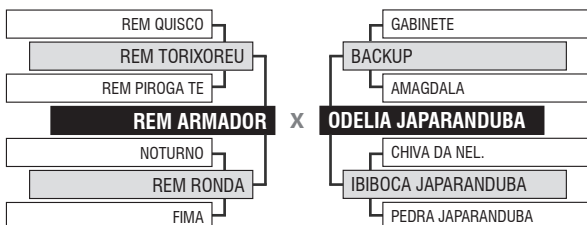

9887 FIV DA JAPARANDUBA

INDIVIDUAL

Registro: JAPA 9887 - Raça: NELORE PO - Nascimento: 17/03/2020 - Sexo: MACHO

PESO

733 KG

PE

40 CM

iABCZ	PD-ED	PA-ED	PS-ED	PM-EM	TMD	STAY	PE-365	PE-450	AOL	ACAB	MARM	INDICE
26.03	9.79	18.05	23.43	3.9	9.7	38.55	0.99	1.511	3.982	1.877	1.21	
1	1	1	1	1	1	1	1	1	1	1	1	DECA