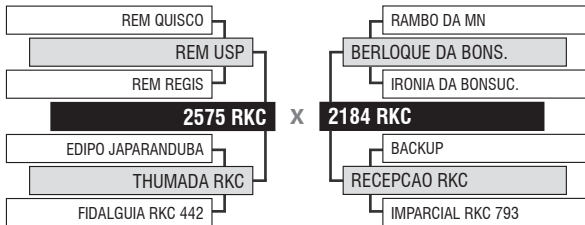

PESO

612 KG

PE

39 CM

iABCZ	PD-ED	PA-ED	PS-ED	PM-EM	TMD	STAY	PE-365	PE-450	AOL	ACAB	MARM	INDICE
20.08	10.7	14.42	20.13	1.43	7.31	36.04	0.998	1.327	1.297	-0.553	0	
1	1	1	1	2	1	1	1	1	2	8	5	DECA

LOTE

Vendedor: **AGROPECUÁRIA RKC**

111

2916 RKC

INDIVIDUAL

Registro: RKC 2916 - Raça: NELORE MOCHO PO - Nascimento: 01/09/2020 - Sexo: MACHO