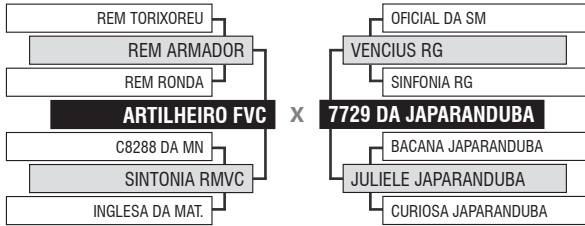

LOTE

Vendedor: JAPARANDUBA GANAR

17

10146 DA JAPARANDUBA

INDIVIDUAL

Registro: JAPA 10146 - Raça: NELORE MOCHO PO - Nascimento: 04/10/2020 - Sexo: MACHO

PESO

677 KG