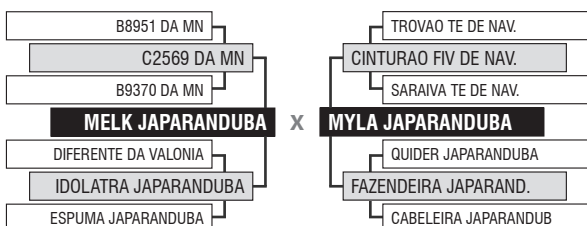

PESO

644 KG

PE

37 CM

IABCZ	PD-ED	PA-ED	PS-ED	PM-EM	TMD	STAY	PE-365	PE-450	AOL	ACAB	MARM	INDICE
8.72	5.01	6.64	10.15	2.68	5.42	31.7	-0.023	0.07	0.95	0.527	0.23	
2	2	2	2	1	1	4	6	5	3	3	4	DECA