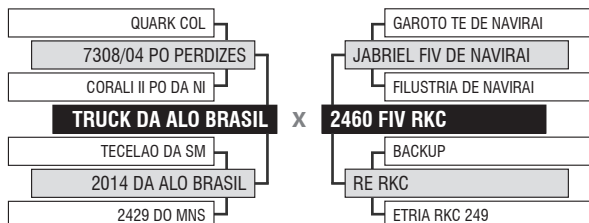

iABCZ	PD-ED	PA-ED	PS-ED	PM-EM	TMD	STAY	PE-365	PE-450	INDICE
17.38	7.56	12.00	13.90	2.34	6.60	33.39	0.891	1.502	
1	1	1	1	1	1	2	1	1	DECA

2814 RKC

Registro: RKC 2814 - Raça: NELORE PO - Nascimento: 03/10/2019 - Sexo: FÊMEA