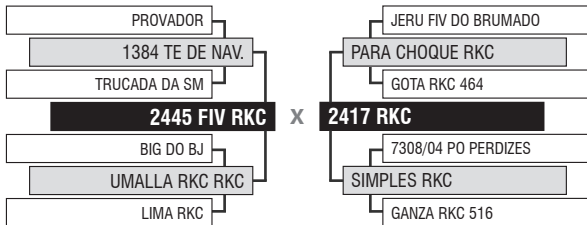

SITUAÇÃO REPRODUTIVA

Prenhe do ZAPP BEABISA - Previsão de parto: 01/09/2022 (iABCZ Previsto: 18.34 - Deca: 1)

iABCZ	PD-ED	PA-ED	PS-ED	PM-EM	TMD	STAY	PE-365	PE-450	INDICE
5.91	4.00	5.59	9.78	-0.26	1.80	30.33	0.562	0.869	
3	2	3	2	6	4	5	1	1	DECA

Vendedor: **AGROPECUÁRIA RKC**

2851 RKC

Registro: RKC 2851 - Raça: NELORE PO - Nascimento: 15/11/2019 - Sexo: FÊMEA