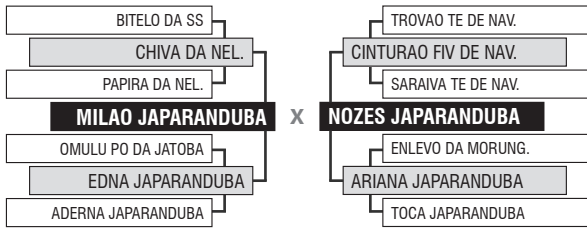

57º LEILÃO JAPARANDUBA GANAR - FÊMEAS

LOTE

Vendedor: JAPARANDUBA GANAR

150

7406 DA JAPARANDUBA

INDIVIDUAL

Registro: JAPA 7406 - Raça: NELORE MOCHO PO - Nascimento: 27/05/2014 - Sexo: FÊMEA

SITUAÇÃO REPRODUTIVA