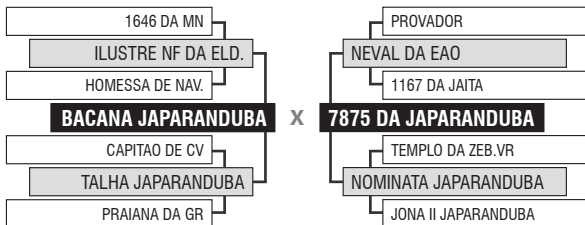

PESO

701 KG

PE

39 CM

iABCZ	PD-ED	PA-ED	PS-ED	PM-EM	TMD	STAY	PE-365	PE-450	AOL	ACAB	MARM	INDICE DECA
10.84	5.54	9.23	10.81	0.26	2.73	34.5	1.244	0.489	0.022	-0.236	0.24	
1	1	1	1	5	3	1	3	2	6	6	4	

LOTE

Vendedor: JAPARANDUBA GANAR

88