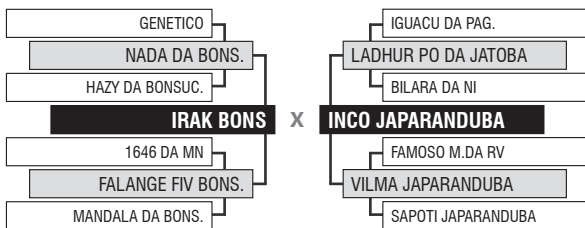

9834 DA JAPARANDUBA

Registro: JAPA 9834 - Raça: NELORE PO - Nascimento: 09/12/2019 - Sexo: MACHO

DUPL0

PESO

808 KG

PE

38 CM

iABCZ	PD-ED	PA-ED	PS-ED	PM-EM	TMD	STAY	PE-365	PE-450	AOL	ACAB	MARM	INDICE DECA
8.6	3.39	5.92	9.96	2.14	4.59	30.31	0.318	0.539	0.536	1.079	-0.31	
2	3	2	2	1	1	5	3	2	4	1	7	

10092 DA JAPARANDUBA

Registro: JAPA 10092 - Raça: NELORE PO - Nascimento: 07/06/2020 - Sexo: MACHO