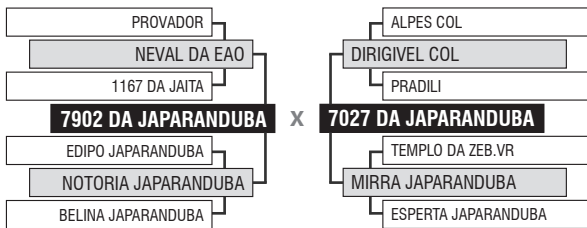

LOTE

Vendedor: JAPARANDUBA GANAR

154

9640 DA JAPARANDUBA

Registro: JAPA 9640 - Raça: NELORE MOCHO PO - Nascimento: 09/07/2019 - Sexo: FÊMEA

DUPLO

SITUAÇÃO REPRODUTIVA

Parida de Fêmea (JAPA 11119) do 8720 FIV DA EAO, em 06/03/2022 (iABCZ: 17.09 - Deca: 1)
Inseminada do URÂNIO DA EAO, em 06/06/2022