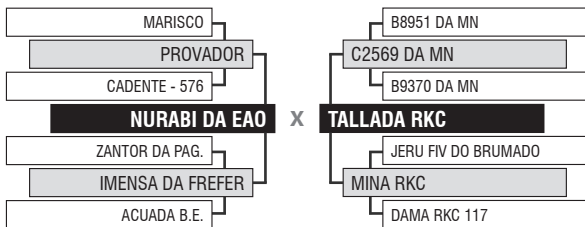

PESO

702 KG

PE

37 CM

iABCZ	PD-ED	PA-ED	PS-ED	PM-EM	TMD	STAY	PE-365	PE-450	AOL	ACAB	MARM	INDICE
9.01	5.7	4.43	7.54	-1.06	1.32	35.66	-0.007	0.677	1.131	0.208	0.45	
2	1	3	2	8	5	1	6	2	2	4	3	DECA

LOTE

Vendedor: JAPARANDUBA GANAR

92