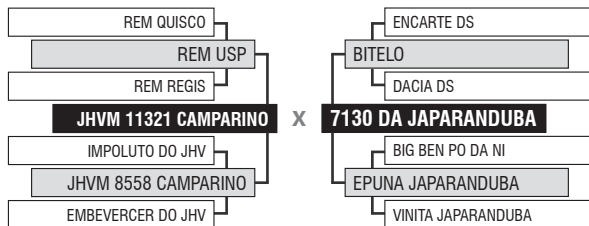

57º LEILÃO JAPARANDUBA GANAR - FÊMEAS

LOTE

Vendedor: JAPARANDUBA GANAR

159

9794 DA JAPARANDUBA

INDIVIDUAL

Registro: JAPA 9794 - Raça: NELORE MOCHO PO - Nascimento: 26/11/2019 - Sexo: FÊMEA

SITUAÇÃO REPRODUTIVA