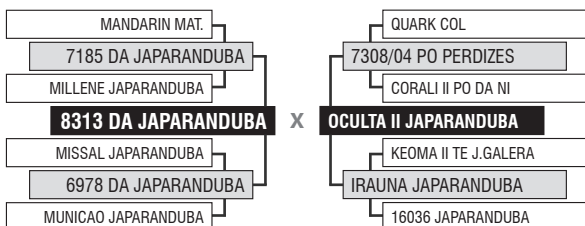

PESO

763 KG

PE

39 CM

iABCZ	PD-ED	PA-ED	PS-ED	PM-EM	TMD	STAY	PE-365	PE-450	AOL	ACAB	MARM	INDICE DECA
16.87	8.51	15.57	17.05	3.02	8.3	32.55	1.144	0.496	2.89	0.171	0.76	
1	1	1	1	1	1	3	2	2	1	4	2