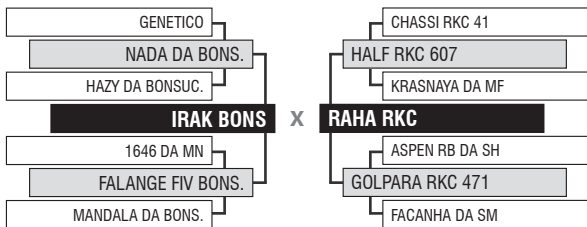

SITUAÇÃO REPRODUTIVA

Prenhe do ELGIN DA MATINHA - Previsão de parto: 01/08/2022 (iABCZ Previsto: 25.3 - Deca: 1)

iABCZ	PD-ED	PA-ED	PS-ED	PM-EM	TMD	STAY	PE-365	PE-450	INDICE
12.26	5.04	6.51	13.04	3.01	6.18	33.19	0.447	0.684	
1	2	2	1	1	1	2	2	2	DECA

2837 RKC

Registro: RKC 2837 - Raça: NELORE PO - Nascimento: 27/10/2019 - Sexo: FÊMEA