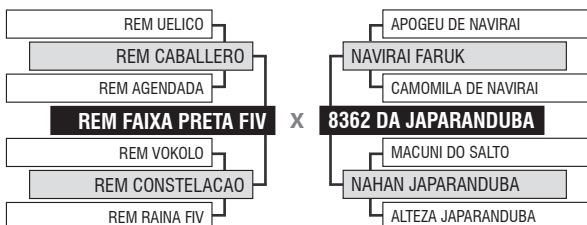

9942 DA JAPARANDUBA

INDIVIDUAL

Registro: JAPA 9942 - Raça: NELORE MOCHO PO - Nascimento: 14/04/2020 - Sexo: MACHO

PESO

698 KG

PE

39 CM

iABCZ	PD-ED	PA-ED	PS-ED	PM-EM	TMD	STAY	PE-365	PE-450	AOL	ACAB	MARM	INDICE
14.37	3.98	8.82	11.65	0.44	2.68	34.74	0.92	1.634	1.12	1.027	0.58	
1	2	1	1	5	3	1	1	1	2	2	3	DECA