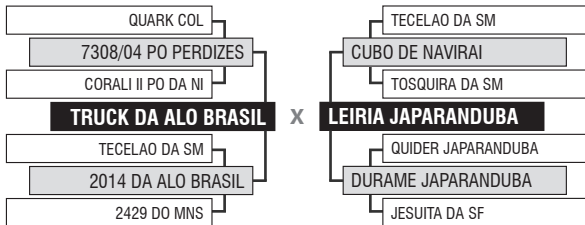

9412 FIV DA JAPARANDUBA

INDIVIDUAL

Registro: JAPA 9412 - Raça: NELORE PO - Nascimento: 27/02/2019 - Sexo: MACHO

PESO

1093 KG

PE

39 CM

IABCZ	PD-ED	PA-ED	PS-ED	PM-EM	TMD	STAY	PE-365	PE-450	AOL	ACAB	MARM	INDICE
19.26	8.34	14.59	20.43	2.9	7.48	33.28	1.11	1.586	2.528	0.552	1.54	
1	1	1	1	1	1	2	1	1	1	3	1	DECA

LOTE

Vendedor: JAPARANDUBA GANAR

83