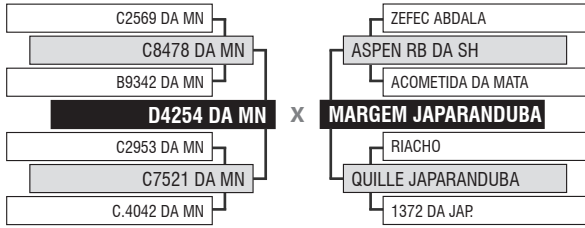

57º LEILÃO JAPARANDUBA GANAR - FÊMEAS

LOTE

Vendedor: JAPARANDUBA GANAR

168

TRIPLO

10027 DA JAPARANDUBA

Registro: JAPA 10027 - Raça: NELORE MOCHO PO - Nascimento: 27/05/2020 - Sexo: FÊMEA

SITUAÇÃO REPRODUTIVA

Prenhe do 9412 FIV DA JAPARANDUBA - Previsão de parto: 20/10/2022 (iABCZ Previsto: 13.98 - Deca: 1)

iABCZ	PD-ED	PA-ED	PS-ED	PM-EM	TMD	STAY	PE-365	PE-450	INDICE
8.70	0.65	1.22	4.67	2.07	2.72	35.16	0.394	0.647	
2	6	6	4	1	3	1	2	2	DECA