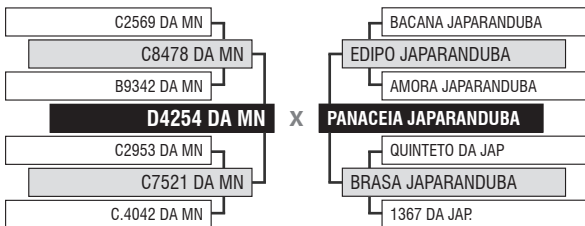

10028 DA JAPARANDUBA

Registro: JAPA 10028 - Raça: NELORE MOCHO PO - Nascimento: 27/05/2020 - Sexo: FÊMEA

SITUAÇÃO REPRODUTIVA

Prenhe do POTENTE FIV KA - Previsão de parto: 25/01/2023 (iABCZ Previsto: 22.21 - Deca: 1)

iABCZ	PD-ED	PA-ED	PS-ED	PM-EM	TMD	STAY	PE-365	PE-450	INDICE
14.25	1.88	5.89	9.21	3.28	5.10	37.28	0.608	0.767	
1	5	2	2	1	1	1	1	1	DECA