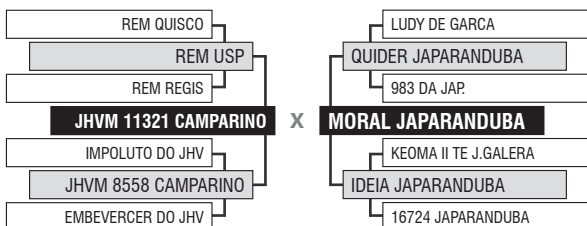

9782 DA JAPARANDUBA

Registro: JAPA 9782 - Raça: NELORE MOCHO PO - Nascimento: 23/11/2019 - Sexo: FÊMEA