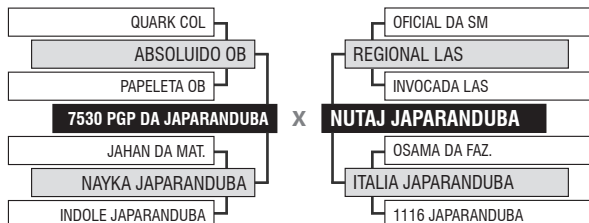

9866 DA JAPARANDUBA

Registro: JAPA 9866 - Raça: NELORE MOCHO PO - Nascimento: 06/01/2020 - Sexo: FÊMEA

SITUAÇÃO REPRODUTIVA

Prenhe do URANIO DA EAO - Previsão de parto: 01/09/2022 (iABCZ Previsto: 9.34 - Deca: 2)

iABCZ	PD-ED	PA-ED	PS-ED	PM-EM	TMD	STAY	PE-365	PE-450	INDICE
1.60	0.49	0.75	1.40	2.85	3.23	28.09	0.311	0.54	
6	6	6	6	1	2	8	3	2	DECA

LOTE

Vendedor: JAPARANDUBA GANAR

166