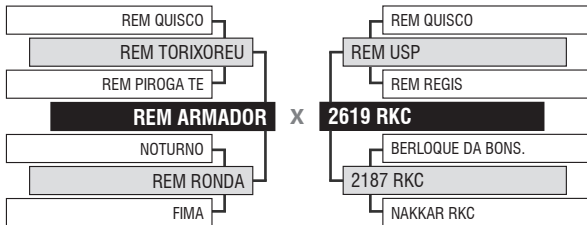

PESO

640 KG

PE

37 CM

IABCZ	PD-ED	PA-ED	PS-ED	PM-EM	TMD	STAY	PE-365	PE-450	AOL	ACAB	MARM	INDICE
23.76	8.28	13.91	19.23	2.69	7.46	39.91	1.138	1.706	2.507	0.959	0.05	
1	1	1	1	1	1	1	1	1	1	2	5	DECA

LOTE

Vendedor: **AGROPECUÁRIA RKC**

107

2895 RKC

INDIVIDUAL

Registro: RKC 2895 - Raça: NELORE MOCHO PO - Nascimento: 18/07/2020 - Sexo: MACHO