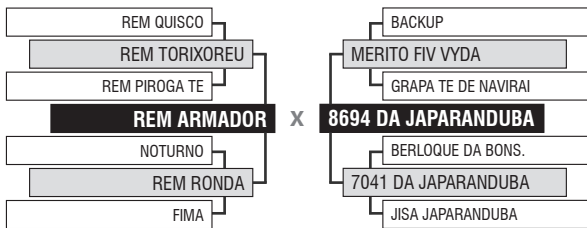

10776 FIV JAPARANDUBA GANAR

Registro: JAPA 10776 - Raça: NELORE PO - Nascimento: 21/10/2021 - Sexo: FÊMEA

iABCZ	PD-ED	PA-ED	PS-ED	PM-EM	TMD	STAY	PE-365	PE-450	INDICE
21.08	7.71	13.06	17.90	2.11	6.62	38.53	1.057	1.453	
1	1	1	1	1	1	1	1	1	DECA