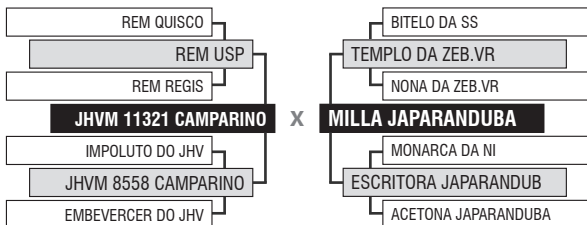

9743 DA JAPARANDUBA

Registro: JAPA 9743 - Raça: NELORE MOCHO PO - Nascimento: 20/10/2019 - Sexo: FÊMEA

SITUAÇÃO REPRODUTIVA

Parida de Macho (JAPA 11129) do 8720 FIV DA EAO, em 09/03/2022 (iABCZ: 15.20 - Deca: 1)
Inseminada do MUTRECO FVC, em 06/06/2022

iABCZ	PD-ED	PA-ED	PS-ED	PM-EM	TMD	STAY	PE-365	PE-450	INDICE
4.71	3.00	5.94	5.00	0.02	1.95	31.13	0.32	0.275	
4	3	2	4	6	4	4	3	4	DECA