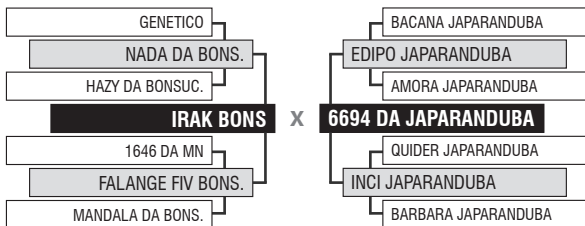

10172 DA JAPARANDUBA

INDIVIDUAL

Registro: JAPA 10172 - Raça: NELORE PO - Nascimento: 16/10/2020 - Sexo: MACHO

PESO

651 KG

PE

38 CM

iABCZ	PD-ED	PA-ED	PS-ED	PM-EM	TMD	STAY	PE-365	PE-450	AOL	ACAB	MARM	INDICE
10.27	5.63	10.58	15.43	1.09	4.71	29.48	0.461	0.601	0.822	0.74	-0.24	
2	1	1	1	3	1	6	2	2	3	2	7	DECA

LOTE

Vendedor: JAPARANDUBA GANAR

08

10249 DA JAPARANDUBA

INDIVIDUAL

Registro: JAPA 10249 - Raça: NELORE MOCHO PO - Nascimento: 23/11/2020 - Sexo: MACHO