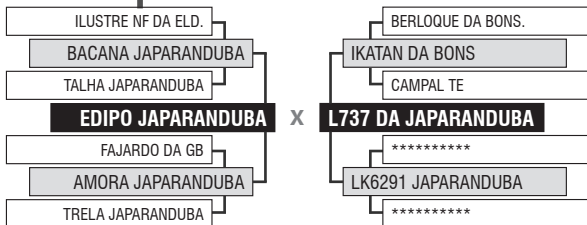

PESO

677 KG

PE

38 CM

iABCZ	PD-ED	PA-ED	PS-ED	PM-EM	TMD	STAY	PE-365	PE-450	AOL	ACAB	MARM	INDICE
3.35	2.04	3.44	4.66	-0.41	0.25	30.26	0.175	0.142	-0.229	-0.259	-0.36	
5	4	4	4	7	6	5	4	5	7	6	7	DECA

9961 DA JAPARANDUBA

Registro: JAPA 9961 - Raça: NELORE MOCHO PO - Nascimento: 21/04/2020 - Sexo: MACHO