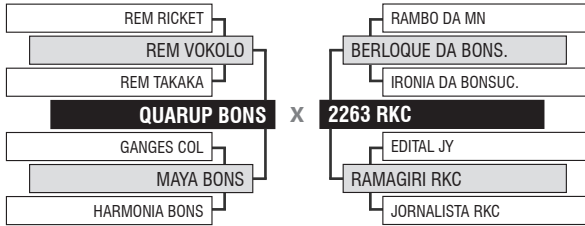

57° LEILÃO JAPARANDUBA GANAR - TOUROS

LOTE

Vendedor: **AGROPECUÁRIA RKC**

113

2925 RKC

INDIVIDUAL

Registro: RKC 2925 - Raça: NELORE PO - Nascimento: 06/09/2020 - Sexo: MACHO

PESO

624 KG

PE

35 CM

iABCZ	PD-ED	PA-ED	PS-ED	PM-EM	TMD	STAY	PE-365	PE-450	AOL	ACAB	MARM	INDICE
18.8	6.97	11.69	15.9	3.46	7.65	34.1	1.157	1.411	2.257	-0.592	-0.46	
1	1	1	1	1	1	2	1	1	1	8	8	DECA

LOTE

Vendedor: **AGROPECUÁRIA RKC**

114

2926 RKC

INDIVIDUAL

Registro: RKC 2926 - Raça: NELORE PO - Nascimento: 06/09/2020 - Sexo: MACHO