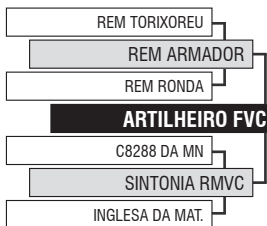

x

JOIA II JAPARANDUBA

PESO

658 KG

PE

36 CM

iABCZ	PD-ED	PA-ED	PS-ED	PM-EM	TMD	STAY	PE-365	PE-450	AOL	ACAB	MARM	INDICE
9.28	4.19	5.54	9.37	-1.48	0.14	36.25	0.343	0.307	0.758	1.133	-0.48	
2	2	3	2	9	6	1	3	4	3	1	8	DECA

LOTE

Vendedor: JAPARANDUBA GANAR

40

10038 DA JAPARANDUBA

INDIVIDUAL

Registro: JAPA 10038 - Raça: NELORE MOCHO PO - Nascimento: 27/05/2020 - Sexo: MACHO