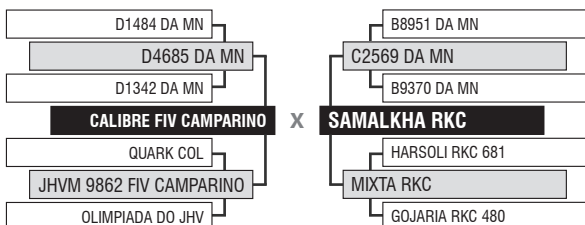

PESO

544 KG

PE

37 CM

iABCZ	PD-ED	PA-ED	PS-ED	PM-EM	TMD	STAY	PE-365	PE-450	AOL	ACAB	MARM	INDICE
8.59	4.6	4.86	6.11	0.67	2.58	32.22	1.003	1.301	0.668	1.641	-1.08	
2	2	3	3	4	3	3	1	1	4	1	10	DECA

09 DE JULHO | SÁBADO | 12:00