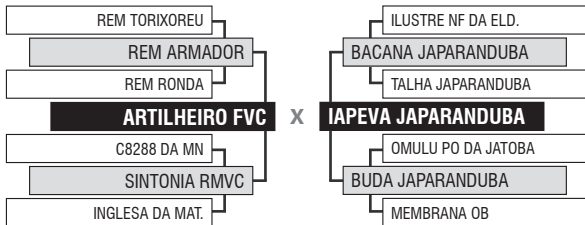

PESO

711 KG

PE

38 CM

iABCZ	PD-ED	PA-ED	PS-ED	PM-EM	TMD	STAY	PE-365	PE-450	AOL	ACAB	MARM	INDICE
9.88	5.15	7.3	10.78	-2.08	-0.27	36.59	1.112	0.194	0.825	1.075	-0.47	
2	2	2	1	10	7	1	3	4	3	1	8	DECA

LOTE

Vendedor: JAPARANDUBA GANAR

43