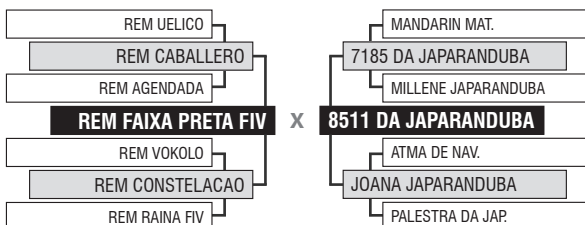

10151 DA JAPARANDUBA

INDIVIDUAL

Registro: JAPA 10151 - Raça: NELORE PO - Nascimento: 09/10/2020 - Sexo: MACHO

PESO

625 KG

PE

38 CM

iABCZ	PD-ED	PA-ED	PS-ED	PM-EM	TMD	STAY	PE-365	PE-450	AOL	ACAB	MARM	INDICE
16.89	7.71	13.48	18.04	0.66	4.33	34.42	0.599	1.089	2.598	1.464	0.17	
1	1	1	1	4	2	1	1	1	1	1	4	DECA

09 DE JULHO | SÁBADO | 12:00