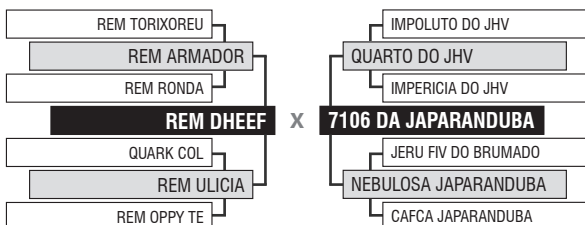

9912 FIV DA JAPARANDUBA

INDIVIDUAL

Registro: JAPA 9912 - Raça: NELORE MOCHO PO - Nascimento: 28/03/2020 - Sexo: MACHO

PESO

738 KG

PE

38 CM

iABCZ	PD-ED	PA-ED	PS-ED	PM-EM	TMD	STAY	PE-365	PE-450	AOL	ACAB	MARM	INDICE
19.47	13.49	18.38	23.93	-2.86	3.2	35.66	0.835	1.026	3.328	1.367	0.35	
1	1	1	1	10	2	1	1	1	1	1	4	DECA