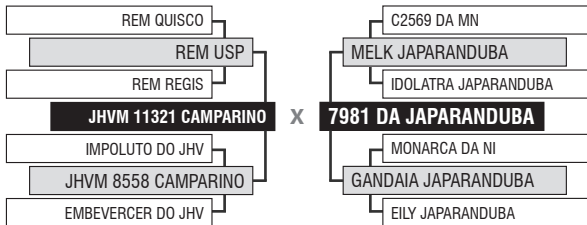

9755 DA JAPARANDUBA

Registro: JAPA 9755 - Raça: NELORE MOCHO PO - Nascimento: 08/11/2019 - Sexo: FÊMEA

SITUAÇÃO REPRODUTIVA

Prenhe do 9266 DA JAPARANDUBA - Previsão de parto: 01/09/2022 (iABCZ Previsto: 14.54 - Deca: 1)

iABCZ	PD-ED	PA-ED	PS-ED	PM-EM	TMD	STAY	PE-365	PE-450	INDICE
11.93	5.19	9.20	10.85	-0.09	2.35	35.45	0.346	0.387	
1	2	1	1	6	3	1	2	3	DECA

LOTE

Vendedor: JAPARANDUBA GANAR

164