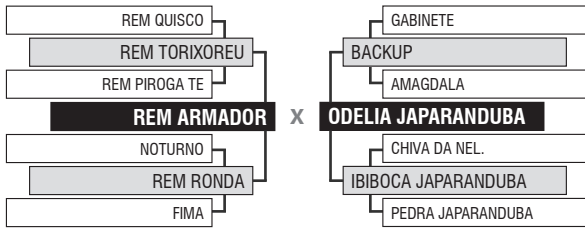

LOTE

Vendedor: JAPARANDUBA GANAR

77

9883 FIV DA JAPARANDUBA

INDIVIDUAL

Registro: JAPA 9883 - Raça: NELORE PO - Nascimento: 10/03/2020 - Sexo: MACHO

PESO

713 KG