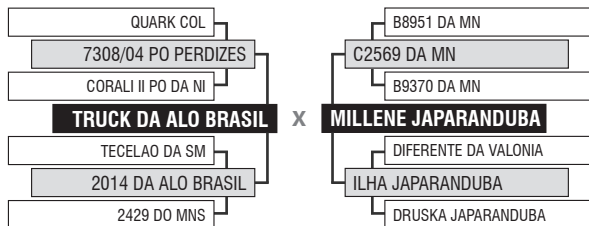

57º LEILÃO JAPARANDUBA GANAR - FÊMEAS

LOTE

Vendedor: JAPARANDUBA GANAR

171

9421 FIV DA JAPARANDUBA

INDIVIDUAL

Registro: JAPA 9421 - Raça: NELORE PO - Nascimento: 27/03/2019 - Sexo: FÊMEA

SITUAÇÃO REPRODUTIVA

Prenhe do CAMARO FIV DA JAPARANDUBA - Previsão de parto: 01/09/2022 (iABCZ Previsto: 23.47 - Deca: 1)

iABCZ	PD-ED	PA-ED	PS-ED	PM-EM	TMD	STAY	PE-365	PE-450	INDICE
19.31	7.74	12.11	15.71	3.62	7.92	36.96	0.843	1.276	
1	1	1	1	1	1	1	1	1	DECA

LOTE

Vendedor: JAPARANDUBA GANAR

172