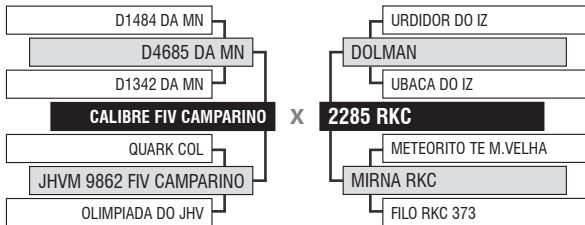

PESO

647 KG

PE

39 CM

iABCZ	PD-ED	PA-ED	PS-ED	PM-EM	TMD	STAY	PE-365	PE-450	AOL	ACAB	MARM	INDICE
12.66	7.48	11.93	16.55	1	4.78	30.31	1.239	1.273	0.862	1.016	-1.14	
1	1	1	1	3	1	5	1	1	3	2	10	DECA

LOTE

Vendedor: **AGROPECUÁRIA RKC**

115

2930 RKC

INDIVIDUAL

Registro: RKC 2930 - Raça: NELORE MOCHO PO - Nascimento: 08/09/2020 - Sexo: MACHO