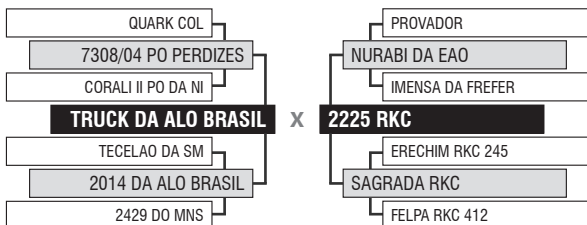

SITUAÇÃO REPRODUTIVA

Prenhe do 2575 MOCHO RKC - Previsão de parto: 01/10/2022 (iABCZ Previsto: 18.93 - Deca: 1)

iABCZ	PD-ED	PA-ED	PS-ED	PM-EM	TMD	STAY	PE-365	PE-450	INDICE
14.75	4.95	9.42	14.55	0.54	2.64	36.73	0.508	0.621	
1	2	1	1	4	3	1	1	2	DECA

2758 RKC

Registro: RKC 2758 - Raça: NELORE PO - Nascimento: 31/12/2018 - Sexo: FÊMEA