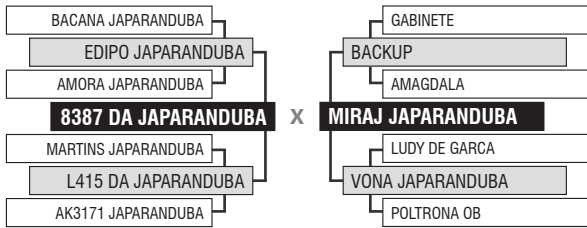

LOTE

Vendedor: JAPARANDUBA GANAR

21

10124 DA JAPARANDUBA

INDIVIDUAL

Registro: JAPA 10124 - Raça: NELORE MOCHO PO - Nascimento: 30/06/2020 - Sexo: MACHO

PESO

667 KG