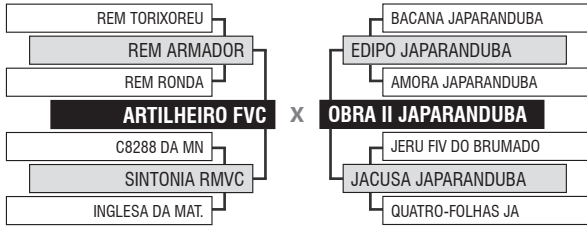

LOTE

Vendedor: JAPARANDUBA GANAR

33

10072 DA JAPARANDUBA

INDIVIDUAL

Registro: JAPA 10072 - Raça: NELORE PO - Nascimento: 02/06/2020 - Sexo: MACHO

PESO

658 KG