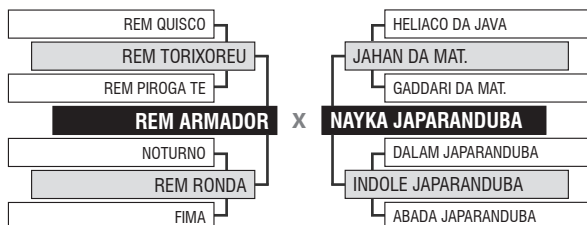

9386 FIV DA JAPARANDUBA

INDIVIDUAL

Registro: JAPA 9386 - Raça: NELORE MOCHO PO - Nascimento: 18/02/2019 - Sexo: FÊMEA

SITUAÇÃO REPRODUTIVA

Prenhe do BELGRADO DA S. NICE - Previsão de parto: 01/06/2022 (iABCZ Previsto: 17.41 - Deca: 1)

iABCZ	PD-ED	PA-ED	PS-ED	PM-EM	TMD	STAY	PE-365	PE-450	INDICE
14.33	3.80	6.95	9.60	3.12	5.87	36.30	0.82	1.293	
1	3	2	2	1	1	1	1	1	DECA