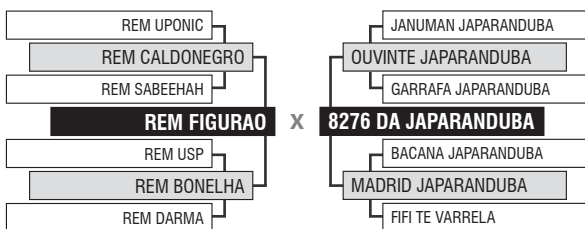

10232 DA JAPARANDUBA

INDIVIDUAL

Registro: JAPA 10232 - Raça: NELORE PO - Nascimento: 18/11/2020 - Sexo: MACHO

PESO

707 KG

PE

35 CM

iABCZ	PD-ED	PA-ED	PS-ED	PM-EM	TMD	STAY	PE-365	PE-450	AOL	ACAB	MARM	INDICE
17.28	7.64	9.31	12.2	3.03	7.01	36.29	0.555	0.959	0.18	1.16	0.34	
1	1	1	1	1	1	1	1	1	5	1	4	DECA

LOTE

Vendedor: JAPARANDUBA GANAR

04

10236 DA JAPARANDUBA

INDIVIDUAL

Registro: JAPA 10236 - Raça: NELORE MOCHO PO - Nascimento: 18/11/2020 - Sexo: MACHO