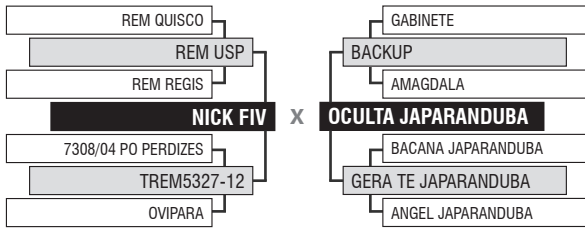

09 DE JULHO | SÁBADO | 12:00

57º LEILÃO JAPARANDUBA GANAR - TOUROS

LOTE

Vendedor: JAPARANDUBA GANAR

01

10256 DA JAPARANDUBA

INDIVIDUAL

Registro: JAPA 10256 - Raça: NELORE PO - Nascimento: 25/11/2020 - Sexo: MACHO