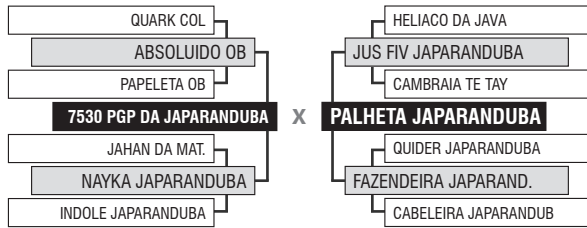

57º LEILÃO JAPARANDUBA GANAR - FÊMEAS

LOTE

Vendedor: JAPARANDUBA GANAR

155

9641 DA JAPARANDUBA

TRIPLO

Registro: JAPA 9641 - Raça: NELORE PO - Nascimento: 10/07/2019 - Sexo: FÊMEA

SITUAÇÃO REPRODUTIVA

Parida de Fêmea (JAPA 11099) do 9321 DA JAPARANDUBA, em 21/02/2022 (iABCZ: 9.13 - Deca: 2)
Inseminada do MUTRECO FVC, em 06/06/2022

iABCZ	PD-ED	PA-ED	PS-ED	PM-EM	TMD	STAY	PE-365	PE-450	INDICE
1.91	-0.10	1.39	2.17	2.83	3.11	28.22	0.219	0.225	
5	7	6	5	1	3	7	4	4	DECA