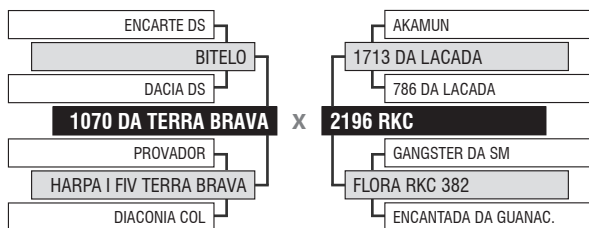

SITUAÇÃO REPRODUTIVA

Parida de Fêmea (RKC 3044) do DESTAK FIV CAMPARINO. em 27/10/2021 (iABCZ: 14.00 - Deca: 1)
Prenhe do URI DE NAVIRAI - Previsão de parto: 01/10/2022 (iABCZ Previsto: 14.60 - Deca: 1)

iABCZ	PD-ED	PA-ED	PS-ED	PM-EM	TMD	STAY	PE-365	PE-450	INDICE
4.03	1.79	1.93	1.71	-0.69	-0.70	34.98	0.06	-0.057	
4	5	5	6	8	7	1	5	6	DECA

2615 RKC

Registro: RKC 2615 - Raça: NELORE PO - Nascimento: 02/12/2017 - Sexo: FÊMEA