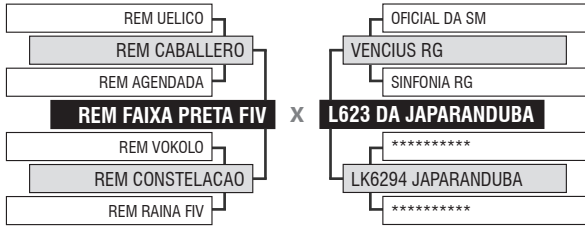

57° LEILÃO JAPARANDUBA GANAR - TOUROS

LOTE

Vendedor: JAPARANDUBA GANAR

65

9921 DA JAPARANDUBA

INDIVIDUAL

Registro: JAPA 9921 - Raça: NELORE MOCHO PO - Nascimento: 08/04/2020 - Sexo: MACHO

PESO