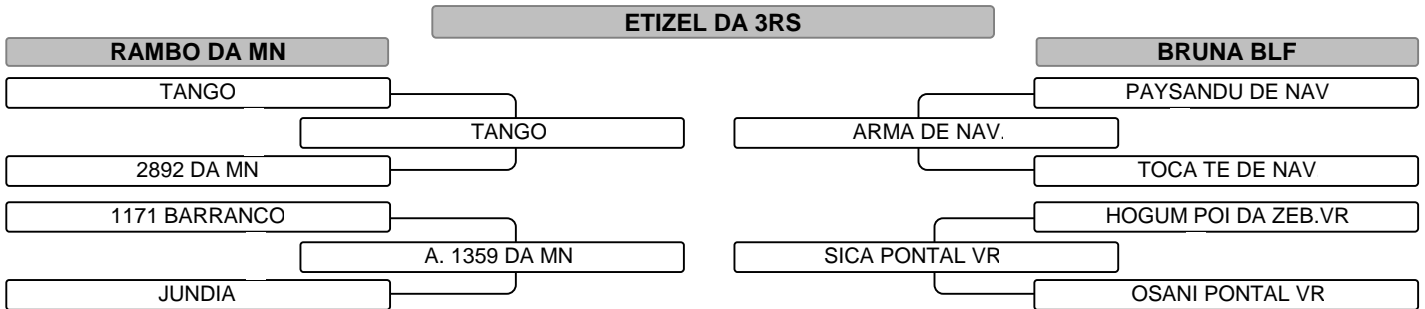

TOP 13% | IABCZ 11,46

Comprador: _____ R$ _____

Vendedor: RENATO MARIO SCHOENHERR
Criador: **RENATO MARIO** **LOTE 015**

Registro: **TRS 819** Raça: **NELORE PO** Nasc.: **01/01/2016** Idade: **21 Meses** Sexo: **M** Pelagem: _____ Qtde.: **01**