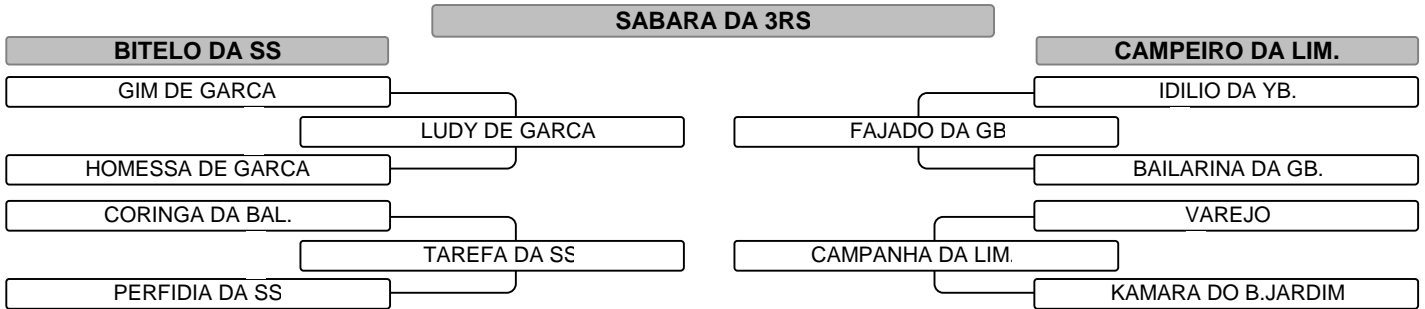

Vendedor: RENATO MARIO SCHOENHERR
 Criador: **RENATO MARIO** **LOTE 013**

Registro: **TRS 782** Raça: **NELORE PO** Nasc.: **11/12/2015** Idade: **22 Meses** Sexo: **M** Pelagem: **BR** Qtde.: **01**

TOP 12% | IABCZ 12,01