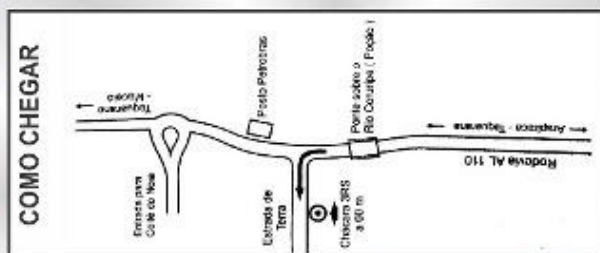

É NECESSÁRIO APRESENTAR
ESTE CONVITE NA ENTRADA.

Chácara 3RS

Coité do Noia - Alagoas

14 de outubro de 2017