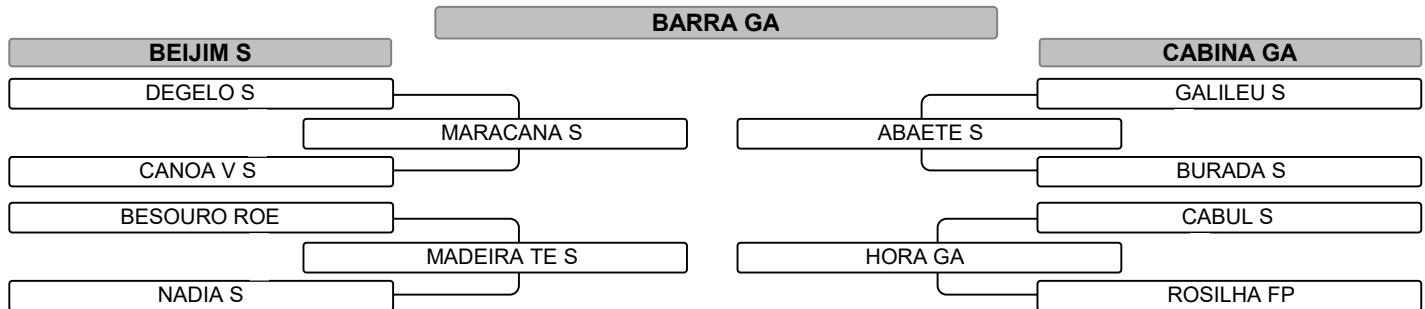

Comprador: R\$

LEILÃO LIQUIDAÇÃO DE PLANTEL GUZERÁ GA

Vendedor: GUZERA G.A
Criador:

LOTE 003

Registro: **FSG 655** Raça: **GUZERA PO** Nasc.: **27/05/2012** Idade: **101 Meses** Sexo: **F** Pelagem: Qtde.: **01**

CE.: **CM** PESO: **630 KG**

MATRIZ DE EXCELENTE LINHAGEM, FILHA DE BEIJIM S QUE FOI CAMPEÃO PROGÊNIE EM UBERABA E UM DOS MELHORES FORMADORES DE FÊMEAS DA RAÇA GUZERÁ E TENDO NA SUA LINHA MATERNA ABAETÉ S. BARRA AINDA PRODUZIU O CAMPEÃO BEZERRO E RESERVADO GRANDE CAMPEÃO DA FESTA DO BOI 2019 COM APENAS 8 MESES DE IDADE. VAI COM BEZERRA AO PÉ NASCIDA EM 02/05/2020, FILHA DE ITÚ S E JÁ PESANDO 230 KG. PESO 630 KG