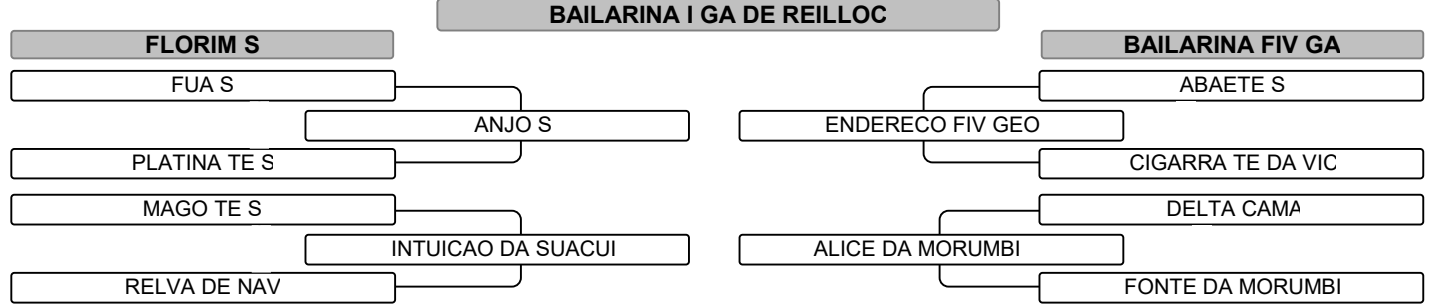

Comprador: R\$

LEILÃO LIQUIDAÇÃO DE PLANTEL GUZERÁ GA

Vendedor: GUZERA G.A Criador: **LOTE 011**

Registro: **CCF 827** Raça: **GUZERA PO** Nasc.: **12/06/2014** Idade: **76 Meses** Sexo: **F** Pelagem: Qtde.: **01**
 CE.: **CM** PESO: **570 KG**