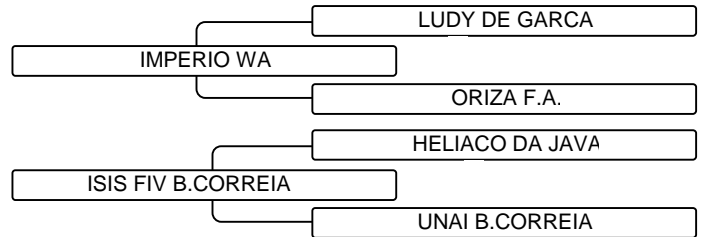

LIANA B.CORREIA

IABCZ 13,31 | DECA 1 | PESO 520 KG | CE 29 CM.

Comprador: R$

Vendedor: IRMAOS BARROS CORREIA
Criador: IRMAOS BARROS CORREIA

LOTE 098

Registro: **IBC 9367** Raça: **NELORE PO** Nasc.: **16/10/2019** Idade: **12 Meses** Sexo: **M** Pelagem: Qtde.: **01**